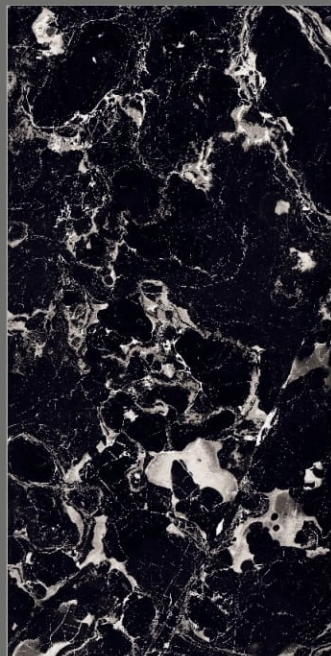

Explosion Black

**PORTORO
BLACK**

1200x
2400mm

High Gloss
Finish

02
Random

Portoro Black

**SATUARIO
FANTASTICO**

1200x
2400mm