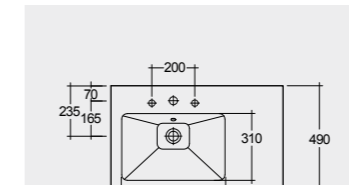

Measurements

القياسات

30.0 Kg
Pair.2 7.2 Kg

23.1 Kg
Pair.2 7.2 Kg

30.0 Kg

23.1 Kg

Notes

ملحوظة

All dimensions in mm tolerance $\pm 5\%$ for below 200mm and $\pm 3\%$ for above 200mm | جميع القياسات تكون بالمليمتر $\pm 5\%$ للقياسات التي تقل عن 200 مليمتر و $\pm 3\%$ للقياسات التي تتجاوز 200 مليمتر