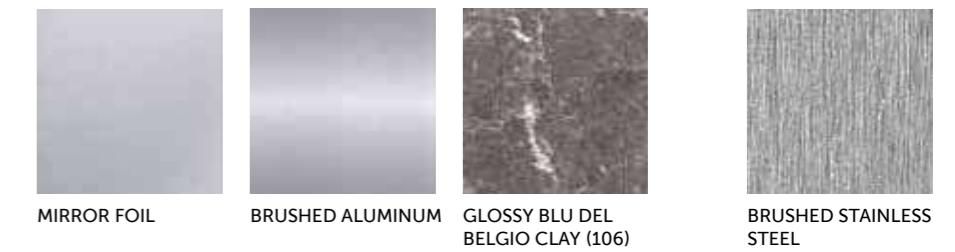

MIRROR FRAMES PAGE 623