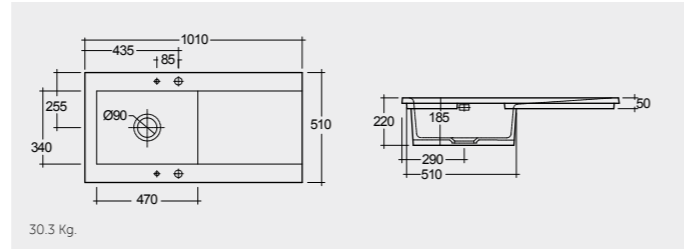

Left: OC201LHSL514A External overflow optional
Right: OC201RHSL514A
No tap hole: OC201NTSL514A