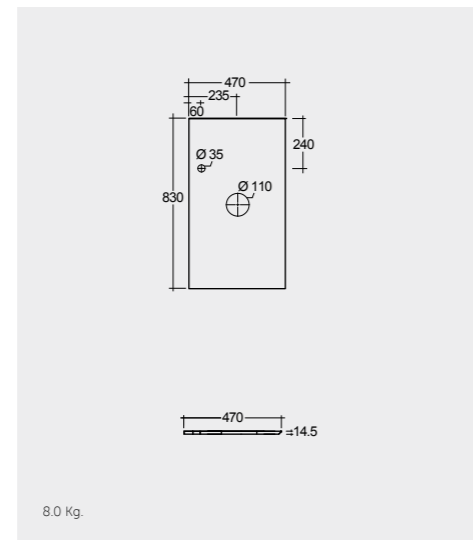

PRESL08347102C

- 100 CARRARA (LAPPATO)
- 101 MACAUBAS (NATURAL)
- 102 TRAVERTINO IVORY (LAPPATO)
- 103 SURFACE XL COOL GREY (NATURAL)
- 104 BEHIND GREY (NATURAL)
- 105 UNI DARK BLACK (NATURAL)

- 100 CARRARA (LAPPATO)
- 101 MACAUBAS (NATURAL)
- 102 TRAVERTINO IVORY (LAPPATO)
- 103 SURFACE XL COOL GREY (NATURAL)
- 104 BEHIND GREY (NATURAL)
- 105 UNI DARK BLACK (NATURAL)

- 100 CARRARA (LAPPATO)
- 101 MACAUBAS (NATURAL)
- 102 TRAVERTINO IVORY (LAPPATO)
- 103 SURFACE XL COOL GREY (NATURAL)
- 104 BEHIND GREY (NATURAL)
- 105 UNI DARK BLACK (NATURAL)

- 100 CARRARA (LAPPATO)
- 101 MACAUBAS (NATURAL)
- 102 TRAVERTINO IVORY (LAPPATO)
- 103 SURFACE XL COOL GREY (NATURAL)
- 104 BEHIND GREY (NATURAL)
- 105 UNI DARK BLACK (NATURAL)

Notes

ملحوظة

All dimensions in mm tolerance $\pm 5\%$ for below 200mm and $\pm 3\%$ for above 200mm | جميع القياسات تكون بالمليمتر $\pm 5\%$ للقياسات التي تقل عن 200 مليمتر و $\pm 3\%$ للقياسات التي تتجاوز 200 مليمتر

Counter top wash basin suitable for RAK-Precious Counter top solution.

مغاسل أعلى الكاونتر تتناسب مع حلول راك - بريشيووس للكاونتر