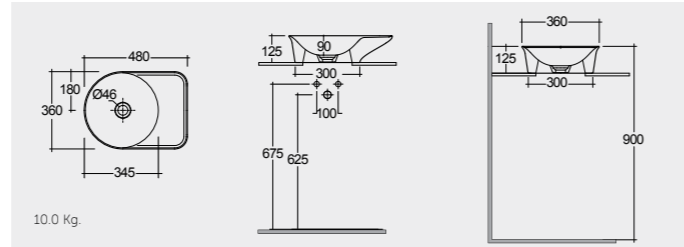

VALCT4800500A Matt Finish Drain not included 500