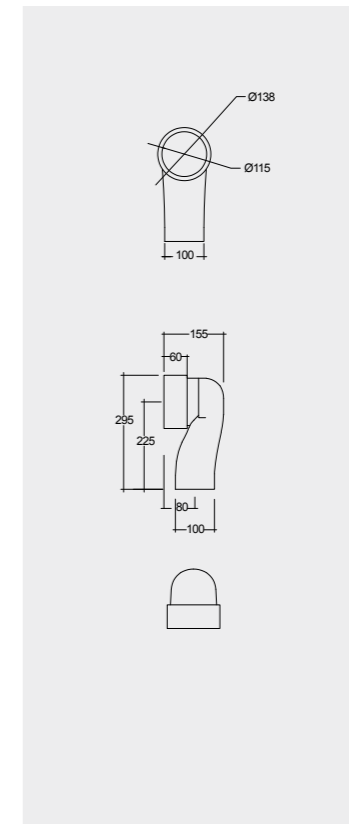

- Lacquered Polyester RAK-Washington WTSC3901503
- ABS RAK-Washington JM05DSCQRAWHA
- Urea RAK-Compact YFG173A

- Lacquered Polyester RAK-Washington WTSC3901503
- ABS RAK-Washington JM05DSCQRAWHA
- Urea RAK-Compact YFG173A

Notes

All dimensions in mm tolerance $\pm 5\%$ for below 200mm and $\pm 3\%$ for above 200mm | جميع القياسات تكون بالمليمتر $\pm 5\%$ للقياسات التي تقل عن 200 مليمتر و $\pm 3\%$ للقياسات التي تتجاوز 200 مليمتر

ملحوظة