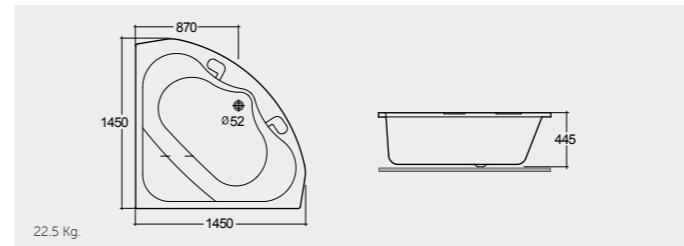

الألوان المتوفرة

RAK-Washington Corner 145X145 CM راك-واشنطن زاوية ١٤٥X١٤٥ سم

BT38AWHA

RAK-Ecstasy Round (family) راك-إكستاسي مدور (عائلي) ١٧٢X١٧٢ سم

BT20AWHA

RAK-Roxane 145X145 CM راك-روكسانا ١٤٥X١٤٥ سم

BT26AWHA