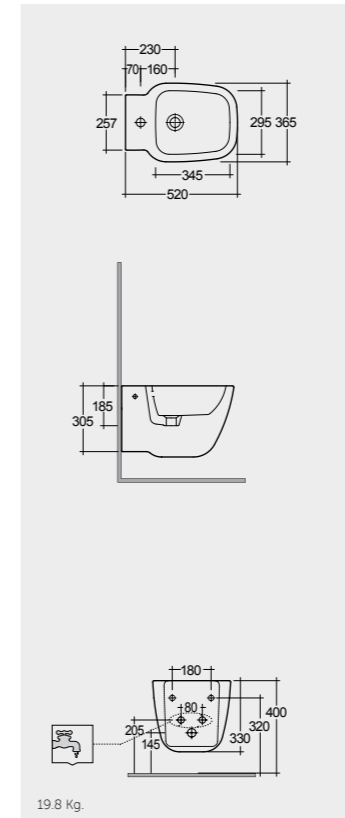

Models

النماذج

Hidden Fixations

Measurements

القياسات

26.0 Kg.

24.5 Kg.

22.0 Kg.

Colours available

Colours shown here are as close to actual sanitaryware as printing process will allow
الألوان المبينة هنا قريبة إلى ألوان الأدوات الصحية الفعلية حسبما تسمح به عملية الطباعة

الألوان المتاحة

Alpine White
أبيض

Models

النماذج

Hidden Fixations

Inspectionable

Measurements

القياسات

21.5 Kg.

19.8 Kg.

18.0 Kg.

Notes

All dimensions in mm tolerance $\pm 5\%$ for below 200mm and $\pm 3\%$ for above 200mm | جميع القياسات تكون بالمليمتر $\pm 5\%$ للقياسات التي تقل عن 200 مليمتر و $\pm 3\%$ للقياسات التي تتجاوز 200 مليمتر

ملحوظة