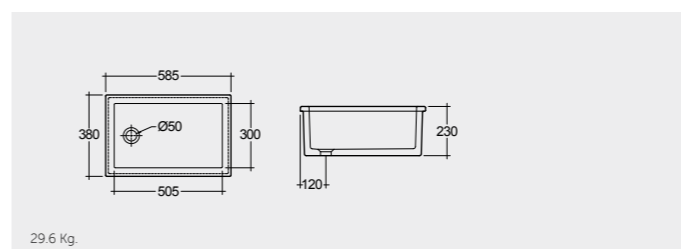

راك-جولي RAK-Julie

OC105AWHA

External overflow optional

10.5 Kg.

راك-حوض مختبر #3 58 سم RAK-Lab Sink#3 58 CM

OC164AWHA

29.6 Kg.

راك-حوض مختبر #4 46 سم RAK-Lab Sink#4 46 CM