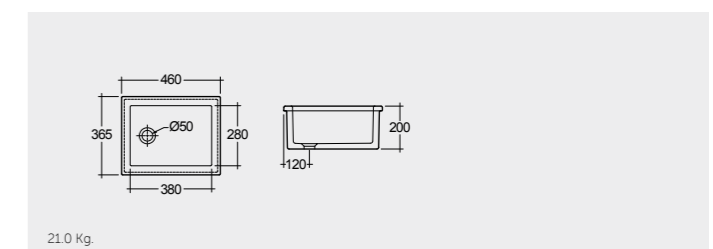

OC165AWHA

21.0 Kg.

Colours available

Colours shown here are as close to actual sanitaryware as printing process will allow
الألوان المعروضة هنا هي أقرب ما يكون إلى الألوان الطبيعية للأدوات الصحية وذلك لاختلاف الطباعة

الألوان المتوفرة

Alpine White
أبيض

Notes

All dimensions in mm tolerance $\pm 5\%$ for below 200mm and $\pm 3\%$ for above 200mm | جميع القياسات تكون بالمليمتر $\pm 5\%$ للقياسات التي تقل عن 200 مليمتر و $\pm 3\%$ للقياسات التي تتجاوز 200 مليمتر

ملحوظة