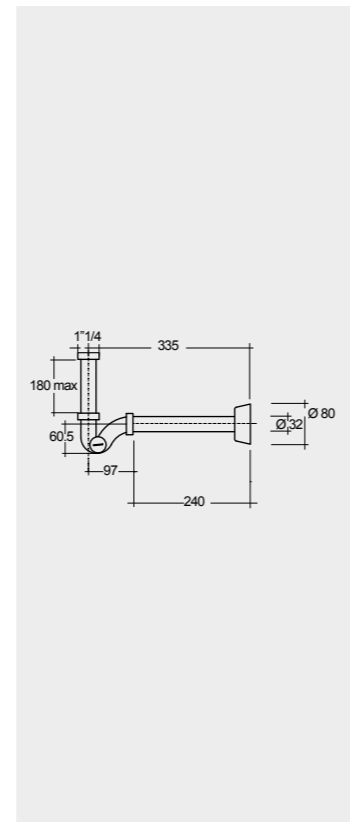

النماذج

51 CM
CO07AWHA

52 CM
CO28AWHA
Hidden Fixations

52 CM
CO33AWHA

FOR BIDET
ABS CHROME : BTRBDABS010
PP WHITE : BTRBDPPR011
Inspectionable

Measurements

القياسات

Colours available