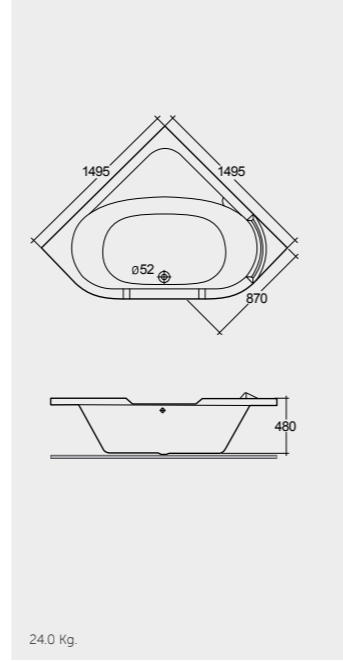

راك-كراون زاوية ١٥٠X١٥٠ سم