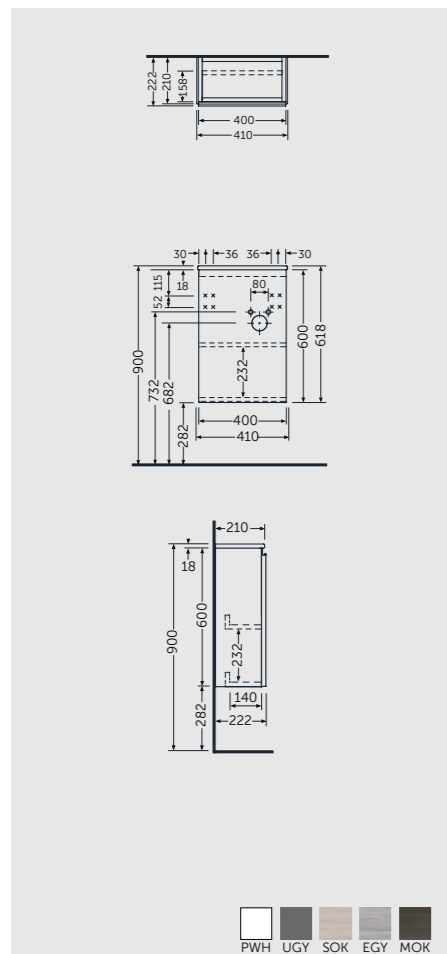

وحدات خرائن معلقة

W 40 x D 22 x H 60CM
JOYWH040UGY

W 60 x D 46 x H 60CM
JOYWH060UGY

W 80 x D 46 x H 60CM
JOYWH080UGY

Measurements

القياسات

W 100 x D 46 x H 60CM
JOYWH100UGY

120cm = 2x W 60CM Units
JOYWH060UGY x2