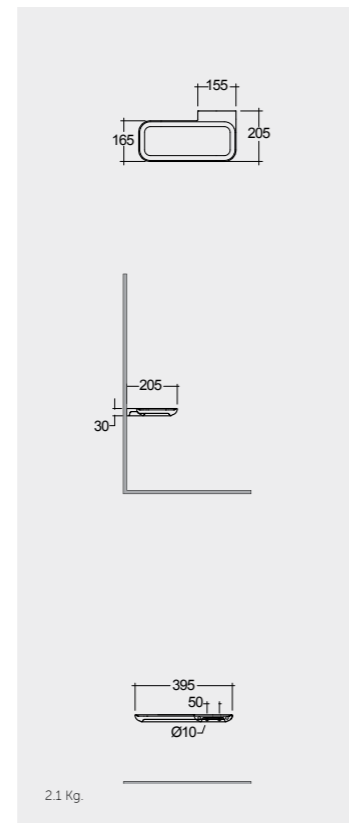

Measurements

القياسات