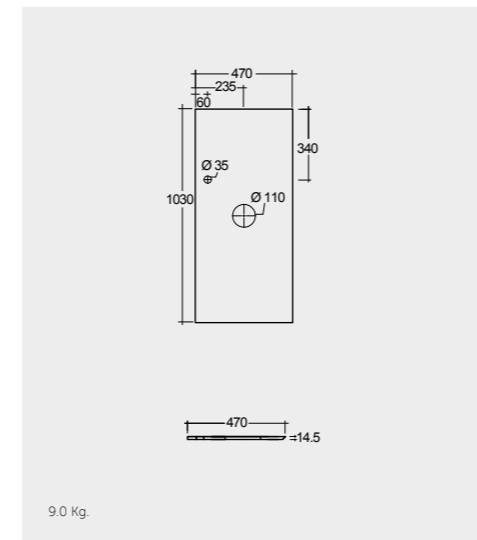

PRESL10347102C

- 100 CARRARA (LAPPATO)
- 101 MACAUBAS (NATURAL)
- 102 TRAVERTINO IVORY (LAPPATO)
- 103 SURFACE XL COOL GREY (NATURAL)
- 104 BEHIND GREY (NATURAL)
- 105 UNI DARK BLACK (NATURAL)

- 100 CARRARA (LAPPATO)
- 101 MACAUBAS (NATURAL)
- 102 TRAVERTINO IVORY (LAPPATO)
- 103 SURFACE XL COOL GREY (NATURAL)
- 104 BEHIND GREY (NATURAL)
- 105 UNI DARK BLACK (NATURAL)

- 100 CARRARA (LAPPATO)
- 101 MACAUBAS (NATURAL)
- 102 TRAVERTINO IVORY (LAPPATO)
- 103 SURFACE XL COOL GREY (NATURAL)
- 104 BEHIND GREY (NATURAL)
- 105 UNI DARK BLACK (NATURAL)

- 100 CARRARA (LAPPATO)
- 101 MACAUBAS (NATURAL)
- 102 TRAVERTINO IVORY (LAPPATO)
- 103 SURFACE XL COOL GREY (NATURAL)
- 104 BEHIND GREY (NATURAL)
- 105 UNI DARK BLACK (NATURAL)

Notes

ملحوظة

All dimensions in mm tolerance $\pm 5\%$ for below 200mm and $\pm 3\%$ for above 200mm | جميع القياسات تكون بالمليمتر $\pm 5\%$ للقياسات التي تقل عن 200 مليمتر و $\pm 3\%$ للقياسات التي تتجاوز 200 مليمتر

Counter top wash basin suitable for RAK-Precious Counter top solution.

مغاسل أعلى الكاونتر تتناسب مع حلول راك - بريشيووس للكاونتر