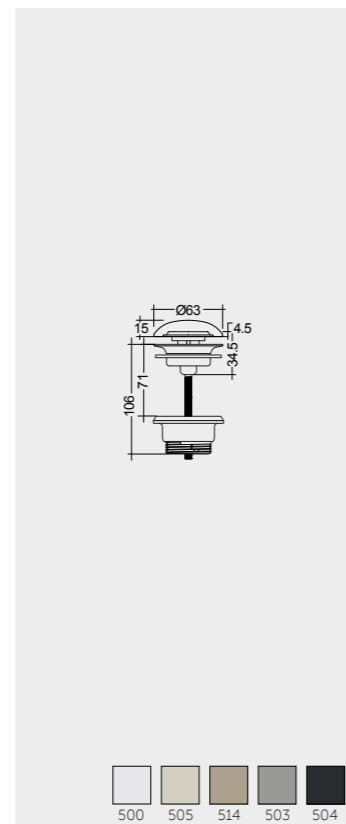

Measurements

القياسات