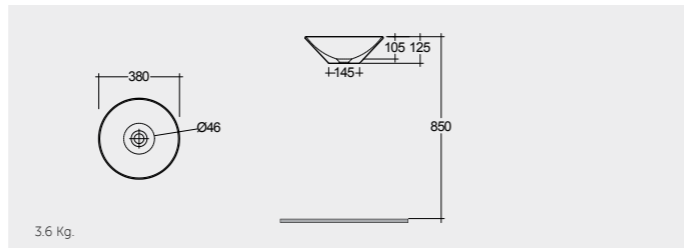

راك-ديزي ٣٨ سم

OC160AWHA

RAK-Diana 45 CM

راك-ديانا ٤٥ سم

OC137AWHA Bowl

RAK-Diana 42 CM

راك-ديانا ٤٢ سم

OC72AWHA Bowl