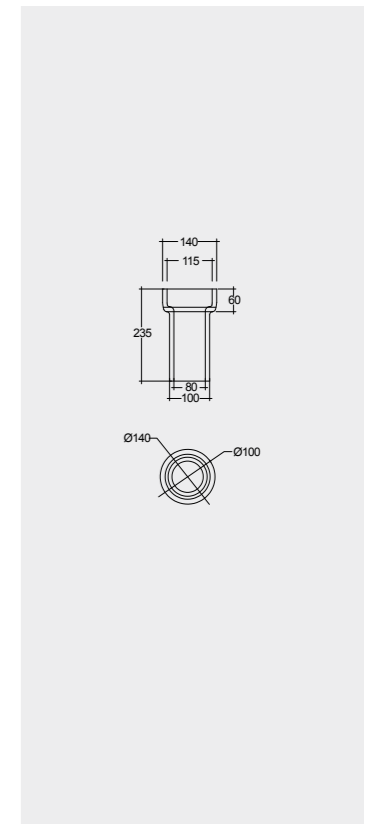

- Lacquered Polyester RAK-Washington WTSC3901503
- ABS RAK-Washington JM05DSCQRAWHA
- Urea RAK-Compact YFG173A

- Lacquered Polyester RAK-Washington WTSC3901503
- ABS RAK-Washington JM05DSCQRAWHA
- Urea RAK-Compact YFG173A

Notes

All dimensions in mm tolerance $\pm 5\%$ for below 200mm and $\pm 3\%$ for above 200mm | جميع القياسات تكون بالمليمتر $\pm 5\%$ للقياسات التي تقل عن 200 مليمتر و $\pm 3\%$ للقياسات التي تتجاوز 200 مليمتر

ملحوظة