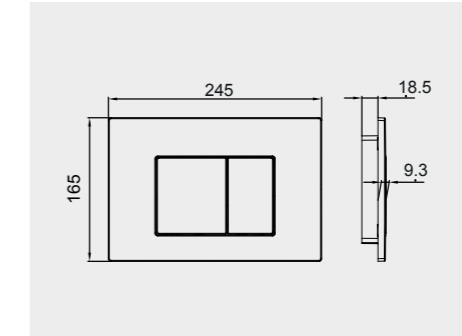

NEOFSRAKPPL02 Chrome

RECTANGULAR