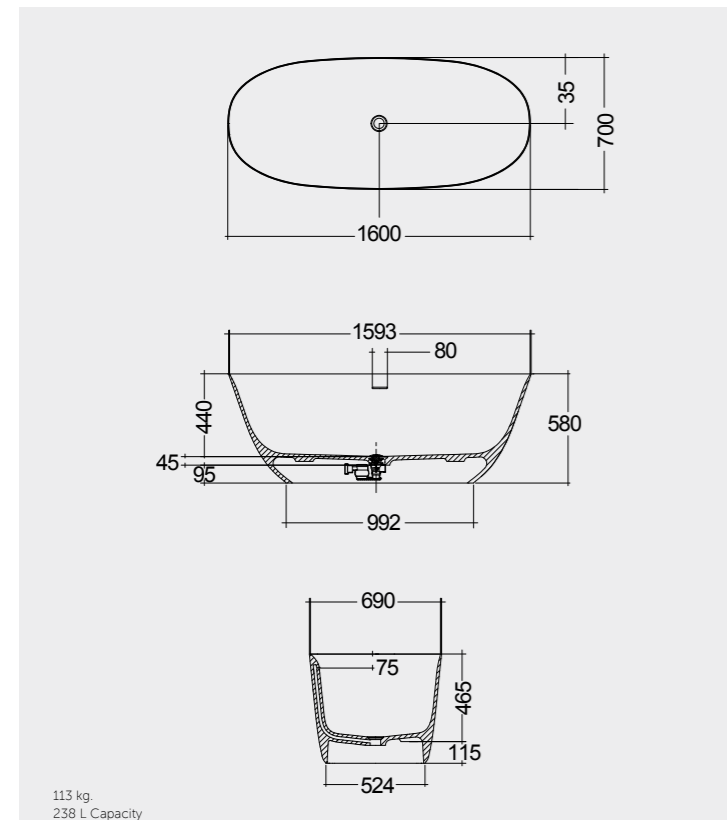

Measurements

القياسات

Notes

ملحوظة

All dimensions in mm tolerance $\pm 5\%$ for below 200mm and $\pm 3\%$ for above 200mm | جميع القياسات تكون بالمليمتر $\pm 5\%$ للقياسات التي تقل عن 200 مليمتر و $\pm 3\%$ للقياسات التي تتجاوز 200 مليمتر