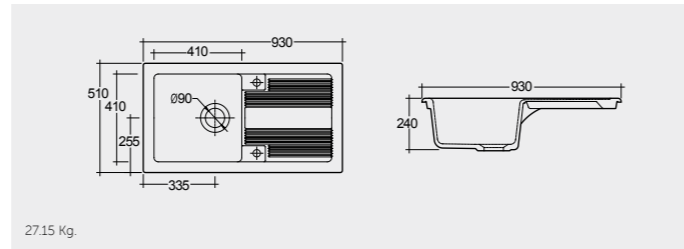

RAK-Natasha 101 CM

راك-ناتاشا ١٠١ سم

External overflow optional