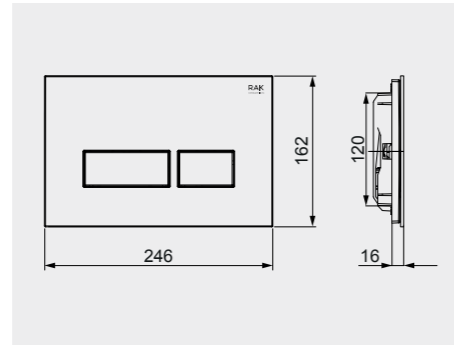

White

FSRAKPPL011