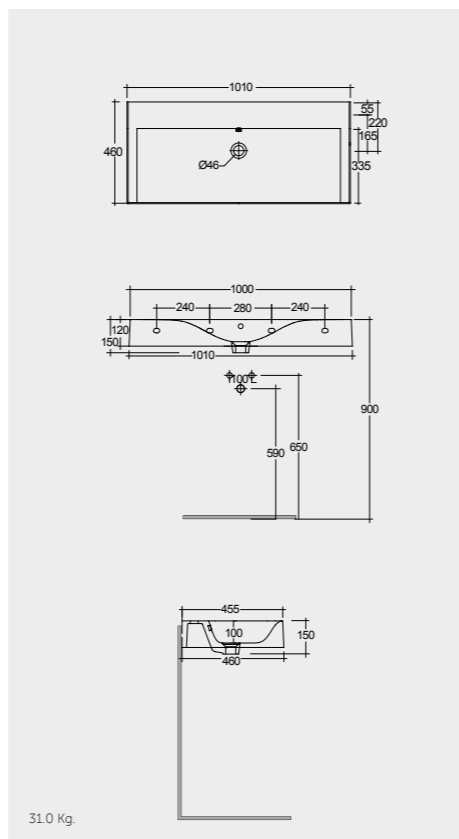

Measurements

القياسات