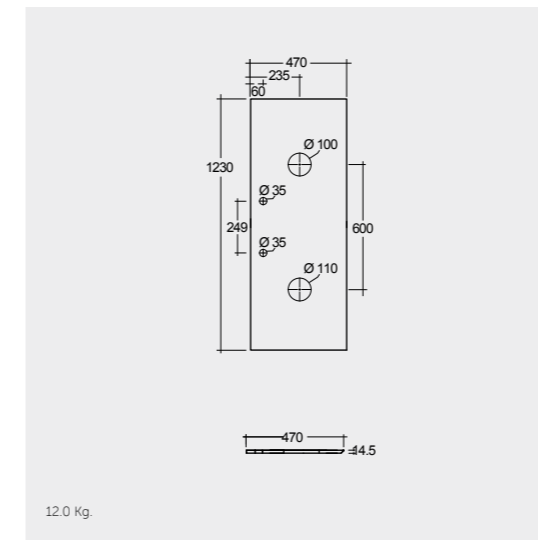

PRESL12347102C

- 100 CARRARA (LAPPATO)
- 101 MACAUBAS (NATURAL)
- 102 TRAVERTINO IVORY (LAPPATO)
- 103 SURFACE XL COOL GREY (NATURAL)
- 104 BEHIND GREY (NATURAL)
- 105 UNI DARK BLACK (NATURAL)

- 100 CARRARA (LAPPATO)
- 101 MACAUBAS (NATURAL)
- 102 TRAVERTINO IVORY (LAPPATO)
- 103 SURFACE XL COOL GREY (NATURAL)
- 104 BEHIND GREY (NATURAL)
- 105 UNI DARK BLACK (NATURAL)

- 100 CARRARA (LAPPATO)
- 101 MACAUBAS (NATURAL)
- 102 TRAVERTINO IVORY (LAPPATO)
- 103 SURFACE XL COOL GREY (NATURAL)
- 104 BEHIND GREY (NATURAL)
- 105 UNI DARK BLACK (NATURAL)

- 100 CARRARA (LAPPATO)
- 101 MACAUBAS (NATURAL)
- 102 TRAVERTINO IVORY (LAPPATO)
- 103 SURFACE XL COOL GREY (NATURAL)
- 104 BEHIND GREY (NATURAL)
- 105 UNI DARK BLACK (NATURAL)

Notes

ملحوظة

All dimensions in mm tolerance $\pm 5\%$ for below 200mm and $\pm 3\%$ for above 200mm | جميع القياسات تكون بالمليمتر $\pm 5\%$ للقياسات التي تقل عن 200 مليمتر و $\pm 3\%$ للقياسات التي تتجاوز 200 مليمتر

Counter top wash basin suitable for RAK-Precious Counter top solution.

مغاسل أعلى الكاونتر تتناسب مع حلول راك - بريشيووس للكاونتر