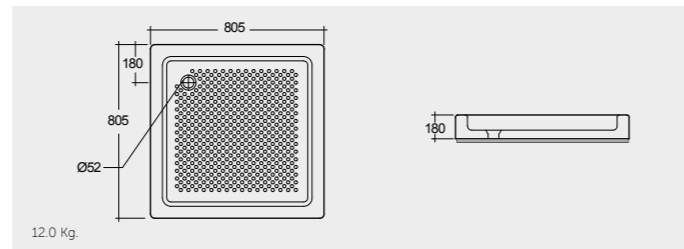

الألوان المتوفرة

RAK-Sania Deluxe 80X80 CM راك-سانيا فاخر ٨٠X٨٠ سم

SH13AWHA

RAK-Sania 80X80 CM راك-سانيا ٨٠X٨٠ سم

SH11AWHA

RAK-Edo Deluxe 80X80 CM راك-ادو فاخر ٨٠X٨٠ سم

SH15AWHA

RAK-Jazira 90X90 CM راك-جزيرة ٩٠X٩٠ سم