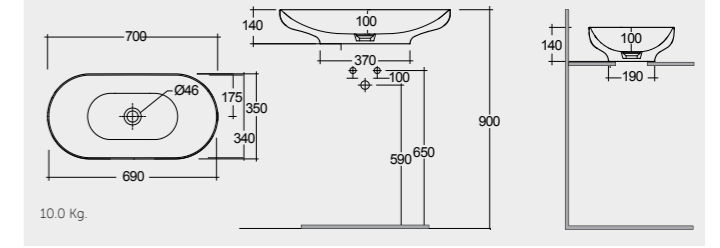

DESCT7000AWHA