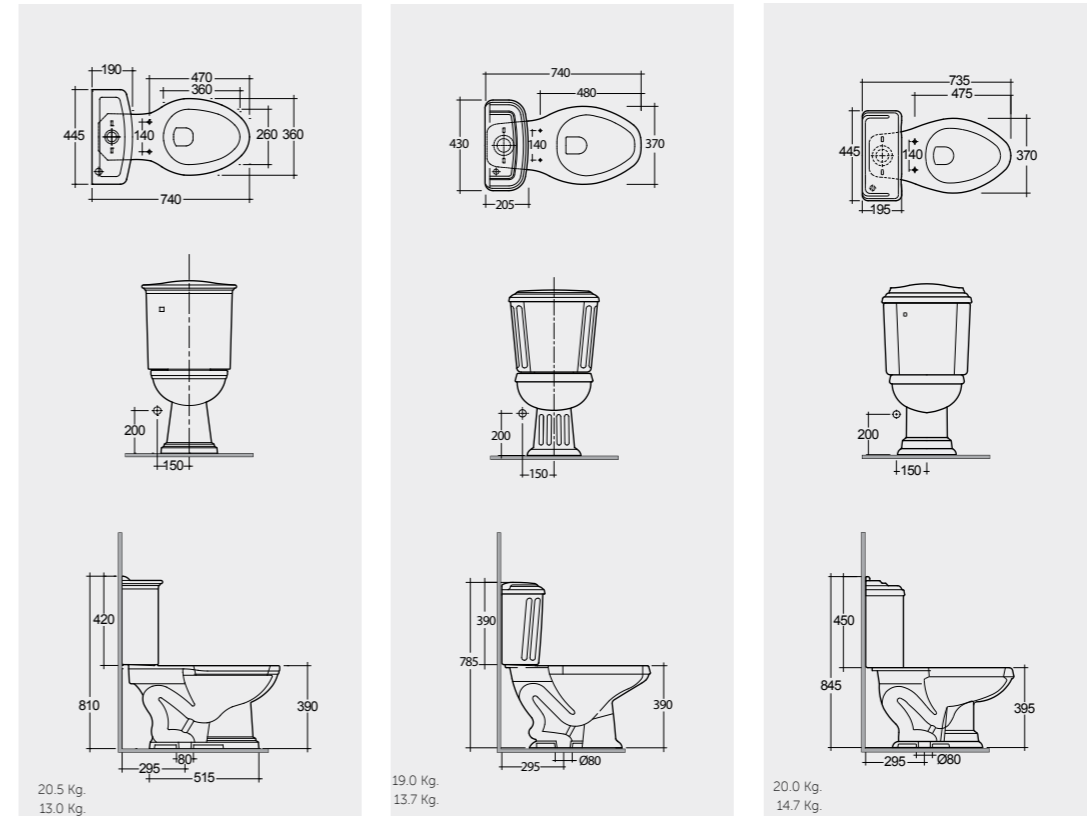

RAK PP Elongated

RAK PP Elongated

ABS RAK Oasis