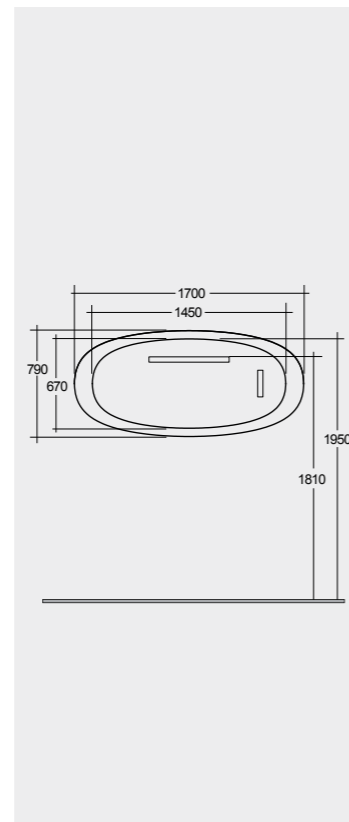

Measurements

القياسات