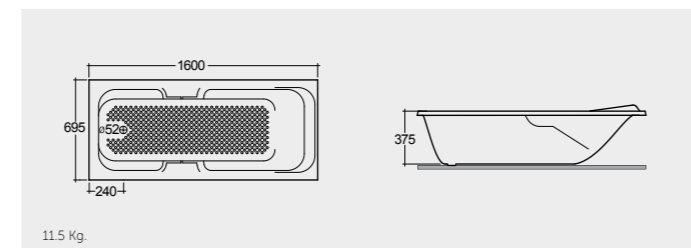

BT12AWHA

11.5 Kg.

RAK-Amanda 169X70 CM

راك-اماندا ١٦٩X٧٠ سم

BT32AWA

15.5 Kg.

RAK-Rondo 170X70 CM

راك-راندو ١٧٠X٧٠ سم