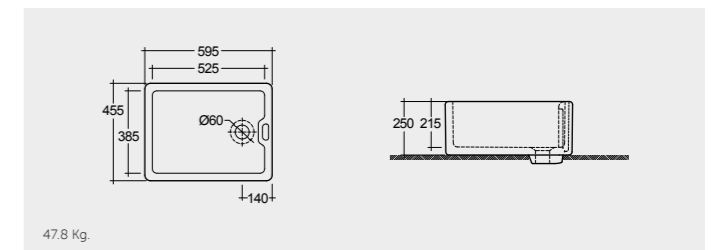

RAK-Stella 75 CM

راك-ستيلا ٧٥ سم

OC115AWHA

46.0 Kg.

RAK-Jeneifer 59 CM

راك-جنييفر ٥٩ سم

OC117AWHA

47.8 Kg.