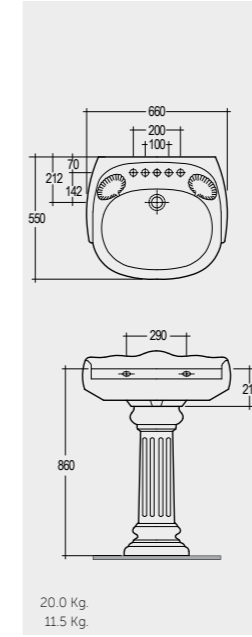

الألوان المتاحة

راك-كولونيال ٦٦ سم

CH0101AWHA
CH0102AWHA