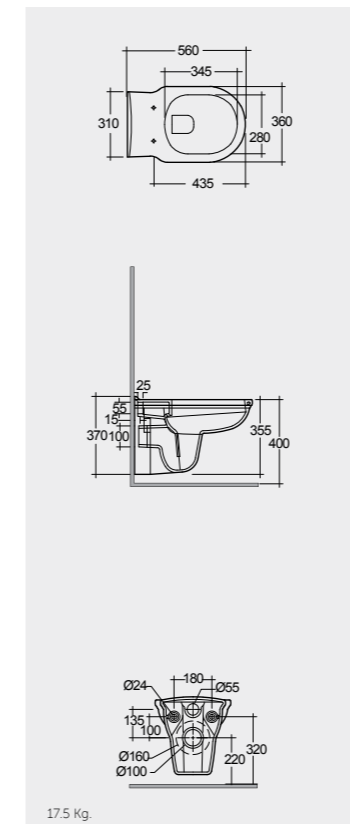

Measurements

القياسات

17.5 Kg.