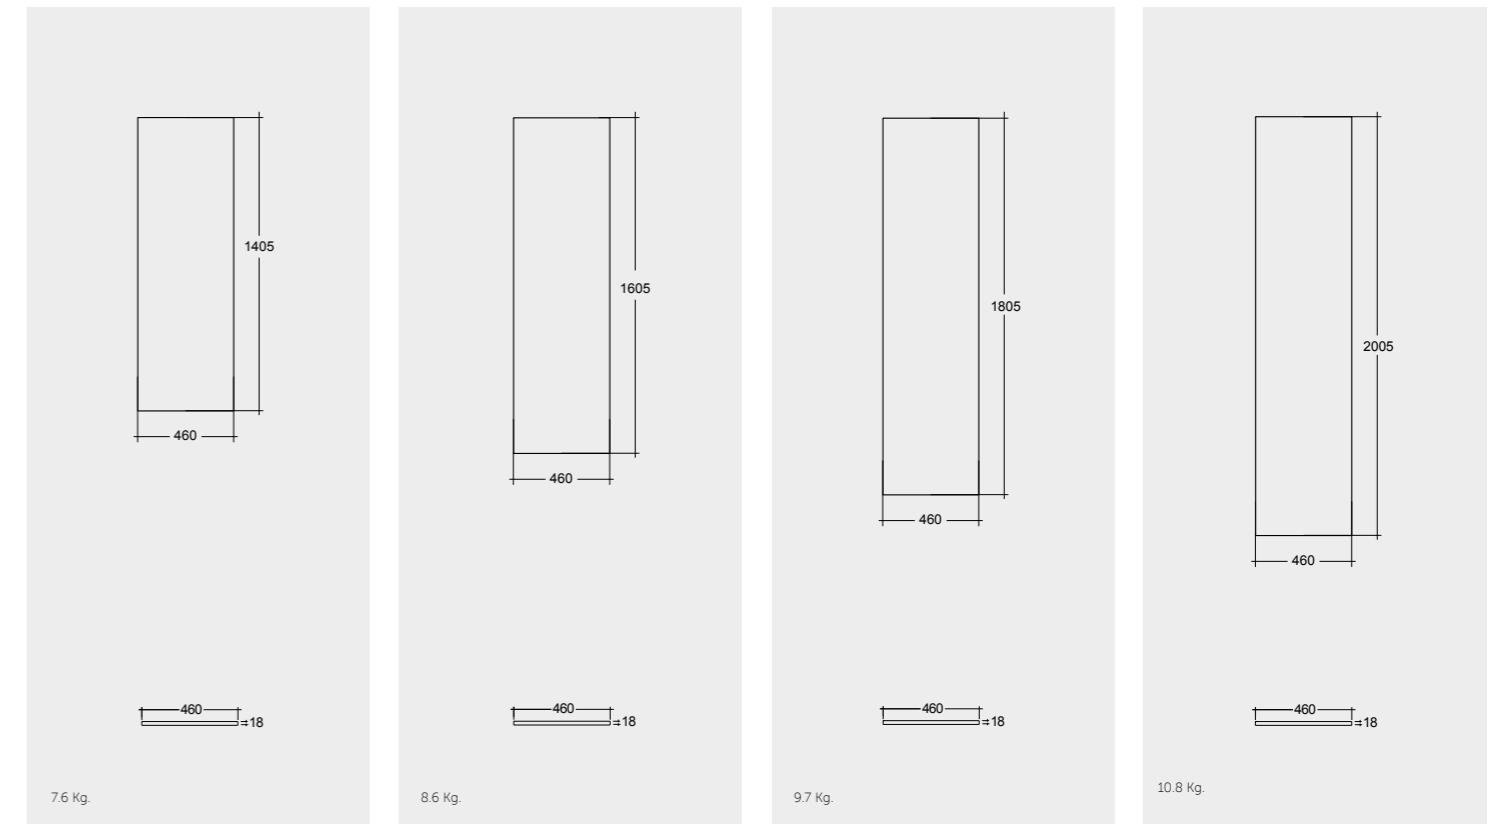

Measurements

القياسات

- SCANDINAVIAN OAK (TECHWOOD)
- GREY ELM (TECHWOOD)
- MOKA WALNUT (TECHWOOD)
- SCANDINAVIAN OAK (TECHWOOD)
- GREY ELM (TECHWOOD)
- MOKA WALNUT (TECHWOOD)
- SCANDINAVIAN OAK (TECHWOOD)
- GREY ELM (TECHWOOD)
- MOKA WALNUT (TECHWOOD)
- SCANDINAVIAN OAK (TECHWOOD)
- GREY ELM (TECHWOOD)
- MOKA WALNUT (TECHWOOD)