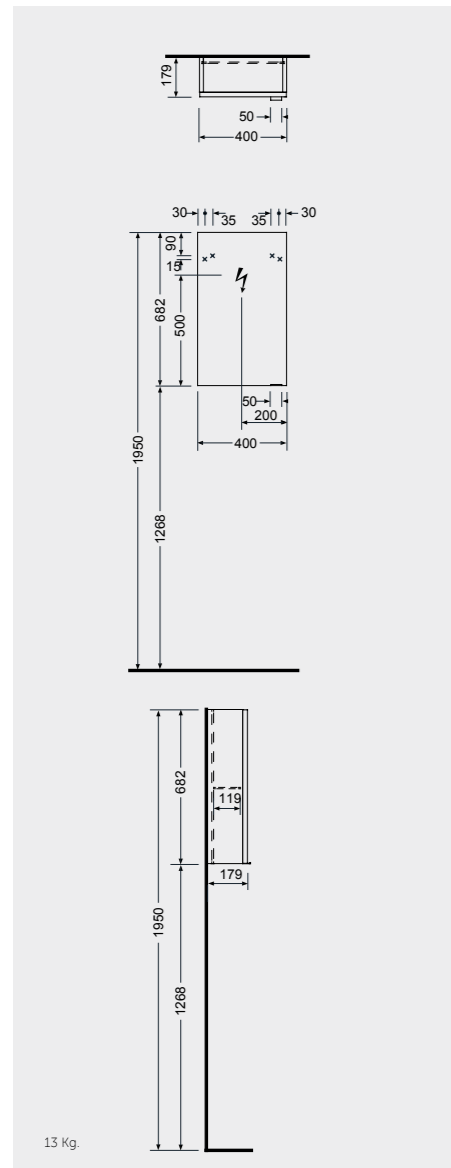

خزانين مع مرآيا

W 40 x D 18 x H 68CM
JOYMC04001

W 60 x D 18 x H 68CM
JOYMC06002

W 80 x D 18 x H 68CM
JOYMC08002

Measurements

القياسات

MIRROR CABINETS

خزانين مع مرآيا