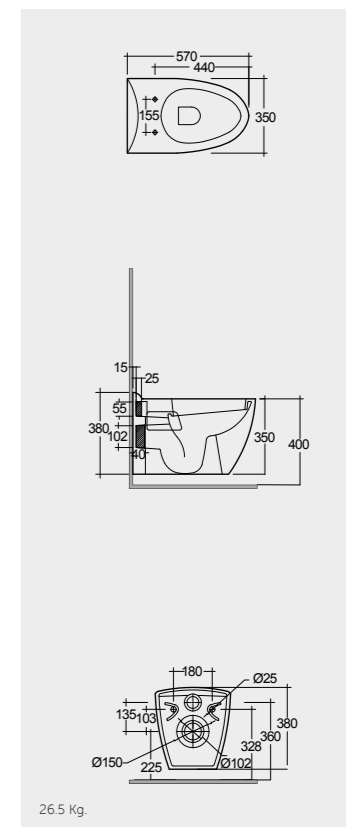

Measurements

القياسات

- ABS RAK-Venice VN05AAWHA
- ABS RAK-Venice VN05SCAWHA
- Urea RAK-Venice YFG107C

Notes

All dimensions in mm tolerance $\pm 5\%$ for below 200mm and $\pm 3\%$ for above 200mm | جميع القياسات تكون بالمليمتر $\pm 5\%$ للقياسات التي تقل عن 200 مليمتر و $\pm 3\%$ للقياسات التي تتجاوز 200 مليمتر

ملحوظة