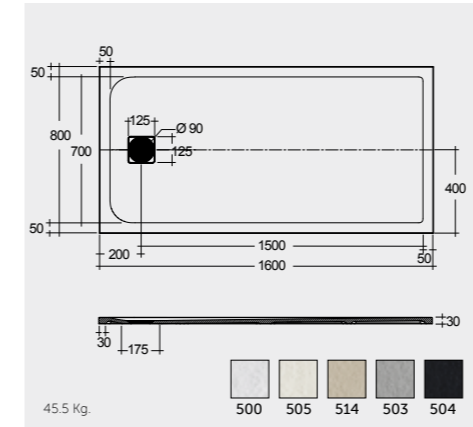

80 X 100 CM
RFST080100S500