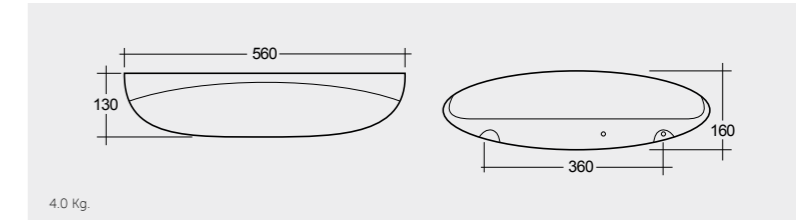

4.0 Kg.

Big Soap Holder

ER24AWHA

حامل صابون كبير