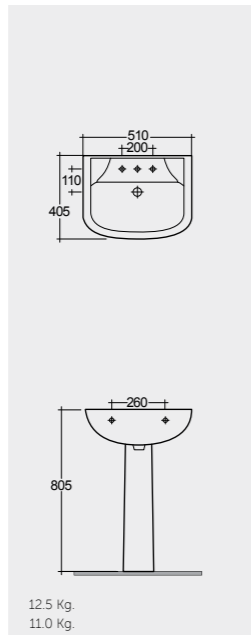

12.0 Kg.
11.0 Kg.

Available in Alpine White and Ivory

OC16AWHA
ER02AWHA

RAK-Lara 51 CM

راك-لارا ٥١ سم

RAK-Tampa 57 CM

راك-تامبا ٥٧ سم

12.5 Kg.
11.0 Kg.