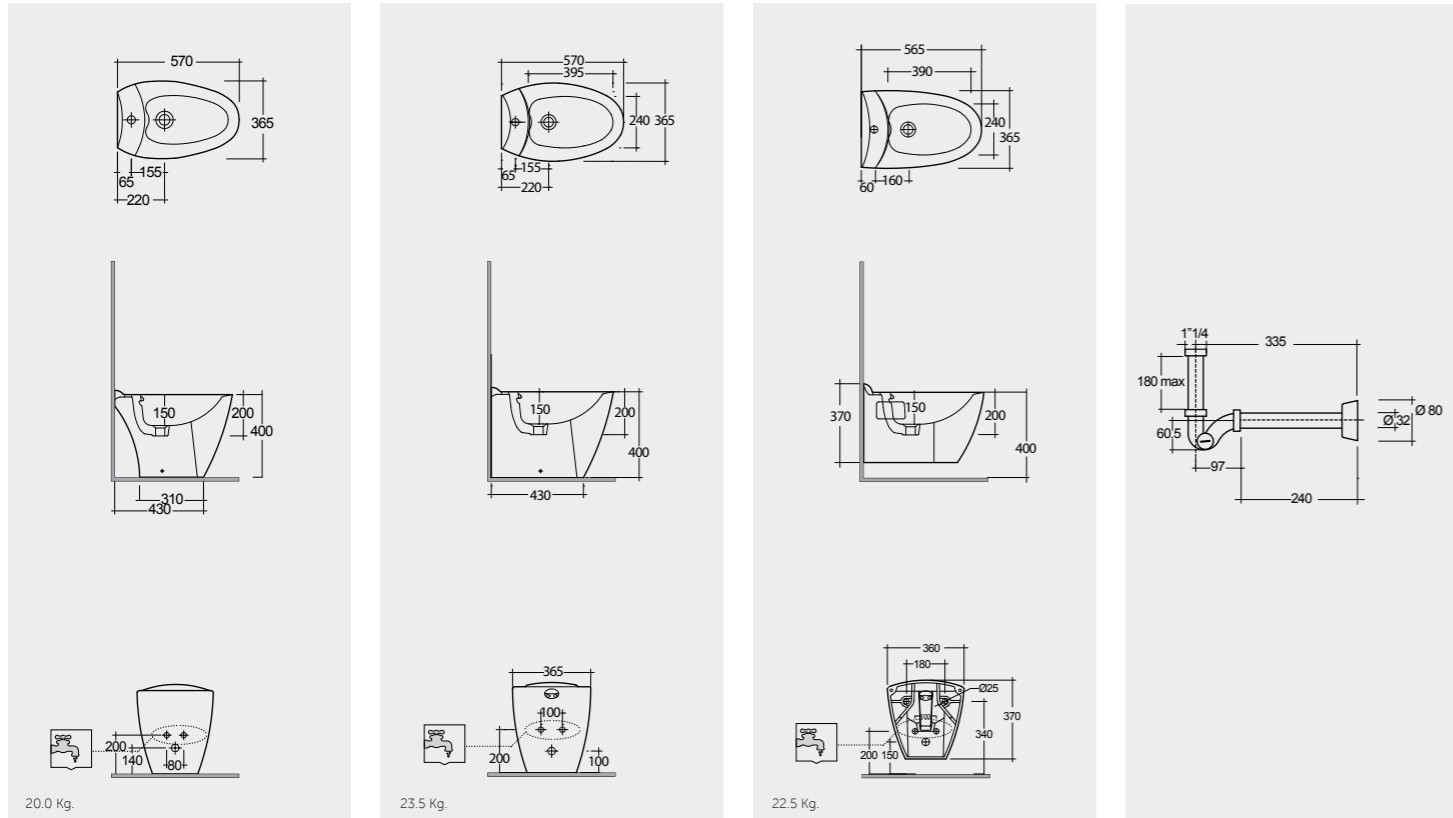

Measurements

القياسات

Colours available

الالوان المتاحة

Colours shown here are as close to actual sanitaryware as printing process will allow
الالوان المبينة هنا قريبة إلى ألوان الأدوات الصحية الفعلية حسبما تسمح به عملية الطباعة