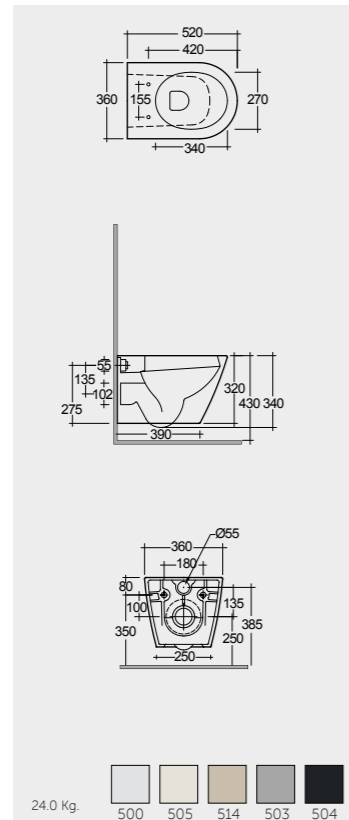

Hidden Fixations

55 CM
RST14514A

52 CM
RST07514A

Hidden Fixations

Measurements

القياسات

25.5 Kg

Urea RAK-Feeling
RSTSC3901514