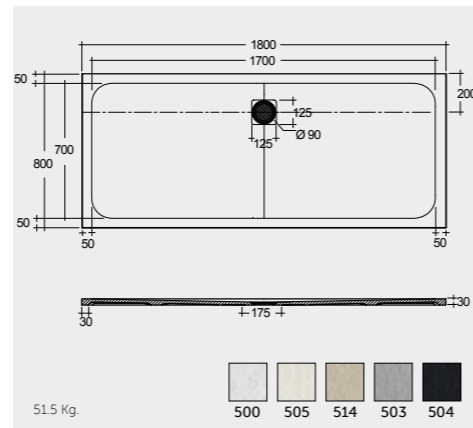

80 X 170 CM
RFBR080170S500