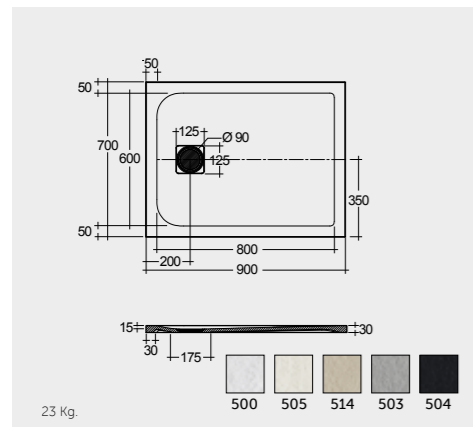

All dimensions in mm tolerance $\pm 5\%$
for below 200mm and $\pm 3\%$ for above
200mm

جميع القياسات تكون بالمليمتر + 5% للقياسات التي
تقل عن ٢٠٠ مليمتر و + 3% للقياسات التي تتجاوز
٢٠٠ مليمتر