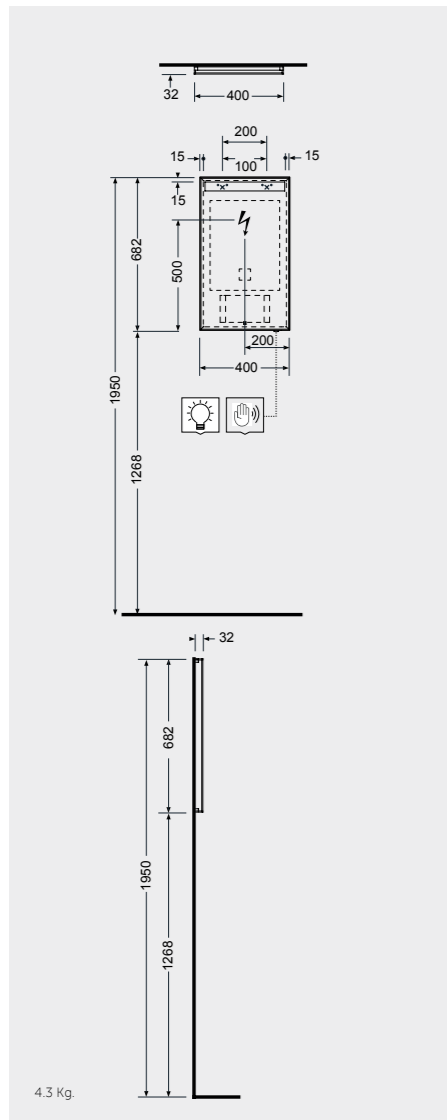

MIRRORS

مرآيا

W 40 x D 3 x H 68CM
JOYMR04068LED
Cool White 6000K
400 Lumens

W 60 x D 3 x H 68CM
JOYMR06068LED
Cool White 6000K
400 Lumens

W 80 x D 3 x H 68CM
JOYMR08068LED
Cool White 6000K
500 Lumens

Measurements

القياسات