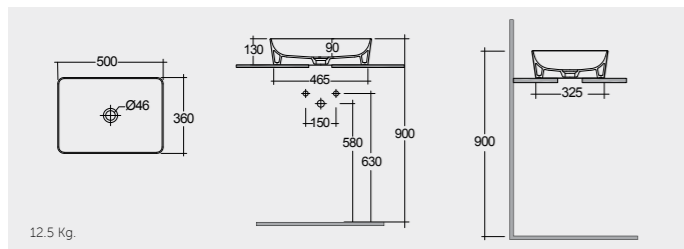

FEECT5000AWHA Rectangular