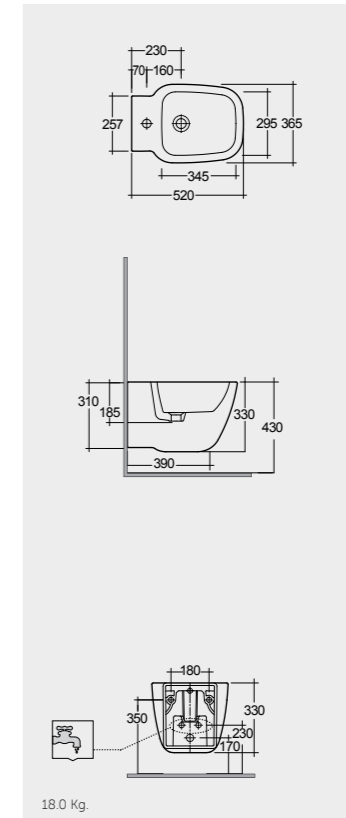

Models

النماذج

Hidden Fixations

Measurements

القياسات

26.0 Kg.

24.5 Kg.

22.0 Kg.

Colours available

Colours shown here are as close to actual sanitaryware as printing process will allow
الألوان المبينة هنا قريبة إلى ألوان الأدوات الصحية الفعلية حسبما تسمح به عملية الطباعة

الألوان المتاحة

Alpine White
أبيض

Models

النماذج

Hidden Fixations

Inspectionable

Measurements

القياسات

21.5 Kg.

19.8 Kg.

18.0 Kg.

Notes

All dimensions in mm tolerance $\pm 5\%$ for below 200mm and $\pm 3\%$ for above 200mm | جميع القياسات تكون بالمليمتر $\pm 5\%$ للقياسات التي تقل عن 200 مليمتر و $\pm 3\%$ للقياسات التي تتجاوز 200 مليمتر

ملحوظة