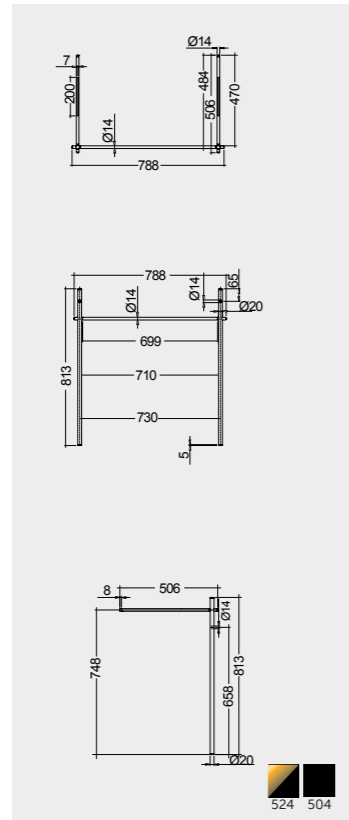

RAK-VALET METAL LEGS & TOWEL HOLDERS

Models

النماذج

Washbasin installation height at 89,5cm

Washbasin installation height at 89,5cm

Horizontal bar included for size 92 & 112 cm

Horizontal bar included for size 92 & 112 cm

Measurements

القياسات

Notes

ملحوظة

All dimensions in mm tolerance $\pm 5\%$ for below 200mm and $\pm 3\%$ for above 200mm | جميع القياسات تكون بالمليمتر $\pm 5\%$ للقياسات التي تقل عن 200 مليمتر و $\pm 3\%$ للقياسات التي تتجاوز 200 مليمتر