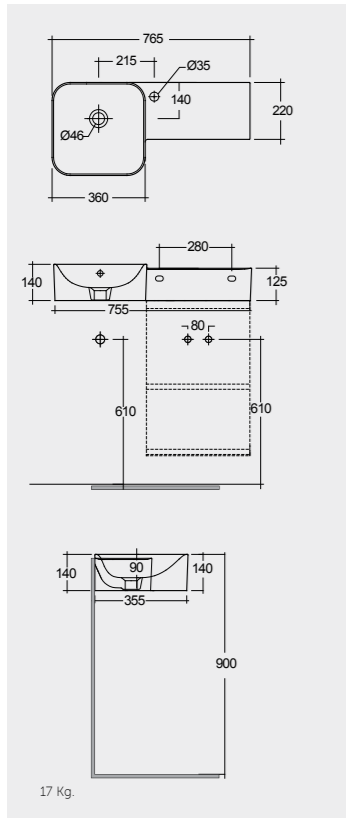

Measurements

القياسات