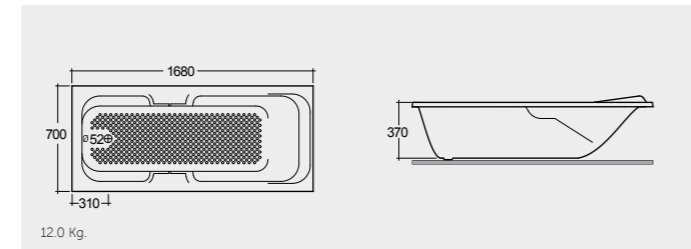

RAK-Rams 160X70 CM

12.0 Kg.

راك-رمس ١٥٥X٧٥ سم