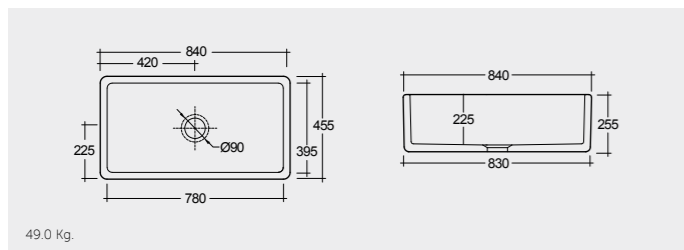

OC189AWHA

49.0 Kg.