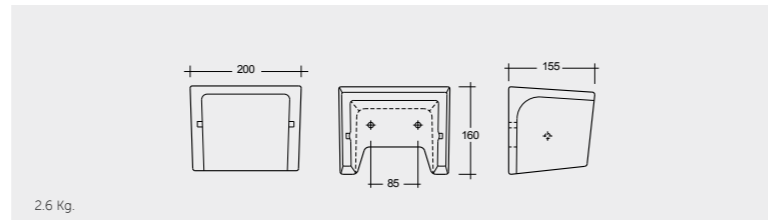

RAK-SQUARED CERAMIC ACCESSORIES

راك-سكويرد لإكسسوارات السيراميك

SQUAC3607AWHA

حامل مناشف

0.8 Kg.

SQUAC3600AWHA

رف كبير

6.24 Kg.

SQUAC3604AWHA

رف صغير

3.5 Kg.

SQUAC3601AWHA

علاقة جدارية

0.4 Kg.

SQUAC3602AWHA

علاقة جدارية

0.8 Kg.

SQUAC3603AWHA

حامل مناديل ورقية

2.6 Kg.

RAK-EUROPA CERAMIC ACCESSORIES

راك-أوروبا لإكسسوارات السيراميك

ER27AWHA

حامل مناشف

0.4 Kg.

ER21AWHA

رف

4.0 Kg.

ER24AWHA

حامل صابون كبير

1.3 Kg.

ER25AWHA

ER26AWHA

حامل صابون متوسط

حامل صابون صغير

1.4 Kg.

ER22AWHA

علاقة جدارية

0.4 Kg.

ER23AWHA

حامل مناديل ورقية

1.9 Kg.