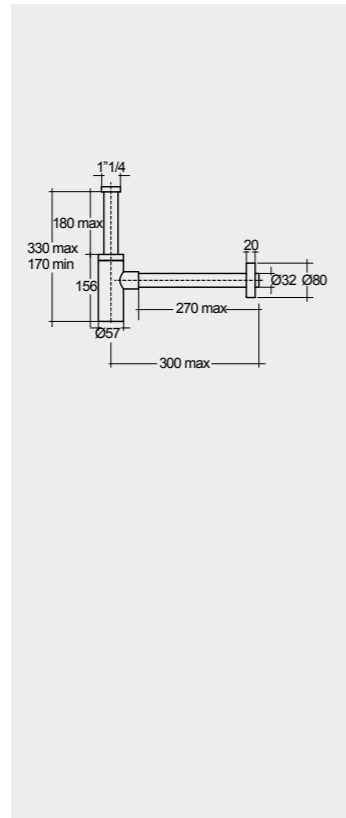

Measurements

القياسات