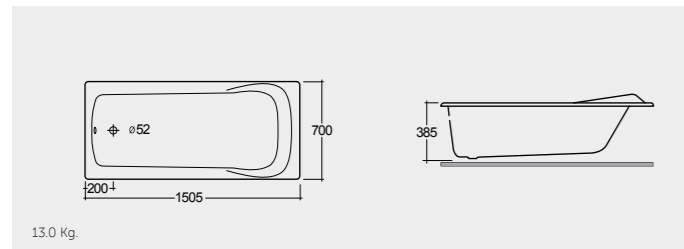

RAK-Galila 179X79 CM