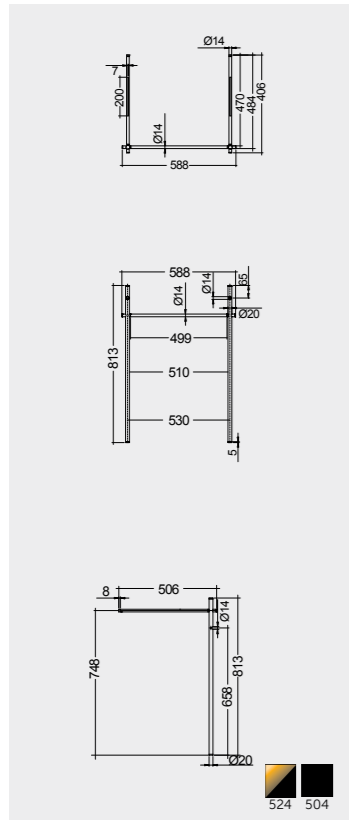

RAK-VALET METAL LEGS & TOWEL HOLDERS

Models

النماذج

Washbasin installation height at 89,5cm

Washbasin installation height at 89,5cm

Horizontal bar included for size 92 & 112 cm

Horizontal bar included for size 92 & 112 cm

Measurements

القياسات

Notes

ملحوظة

All dimensions in mm tolerance $\pm 5\%$ for below 200mm and $\pm 3\%$ for above 200mm | جميع القياسات تكون بالمليمتر $\pm 5\%$ للقياسات التي تقل عن 200 مليمتر و $\pm 3\%$ للقياسات التي تتجاوز 200 مليمتر