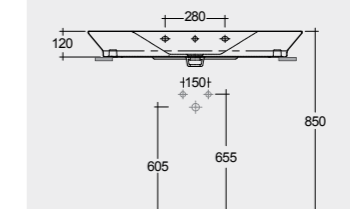

Measurements

القياسات

30.0 Kg
Pair.2 7.2 Kg

23.1 Kg
Pair.2 7.2 Kg

30.0 Kg

23.1 Kg

Notes

ملحوظة

All dimensions in mm tolerance $\pm 5\%$ for below 200mm and $\pm 3\%$ for above 200mm | جميع القياسات تكون بالمليمتر $\pm 5\%$ للقياسات التي تقل عن 200 مليمتر و $\pm 3\%$ للقياسات التي تتجاوز 200 مليمتر