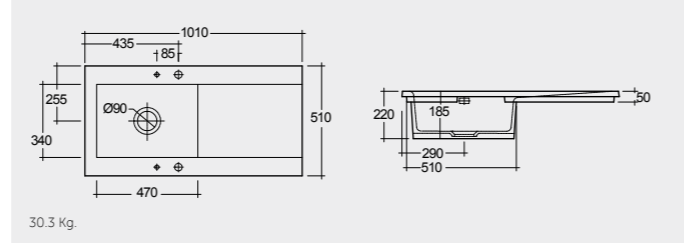

Left: OC201LHSLAWHA External overflow optional
Right: OC201RHSLAWHA
No tap hole: OC201NTSLAWHA

30.3 Kg.

Colours available

Colours shown here are as close to actual sanitaryware as printing process will allow
الألوان المعروضة هنا هي أقرب ما يكون إلى الألوان الطبيعية للأدوات الصحية وذلك لاختلاف الطباعة

الألوان المتوفرة

Alpine White
أبيض