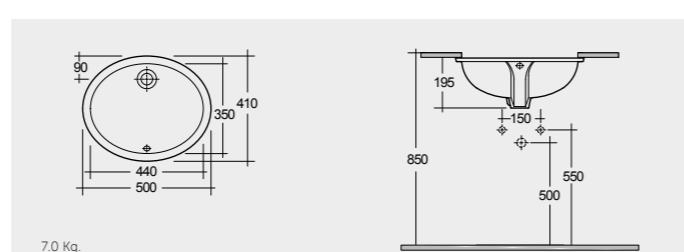

OC69AWHA

Notes

ملحوظة

All dimensions in mm tolerance $\pm 5\%$ for below 200mm and $\pm 3\%$ for above 200mm | جميع القياسات تكون بالمليمتر $\pm 5\%$ للقياسات التي تقل عن ٢٠٠ مليمتر و $\pm 3\%$ للقياسات التي تتجاوز ٢٠٠ مليمتر