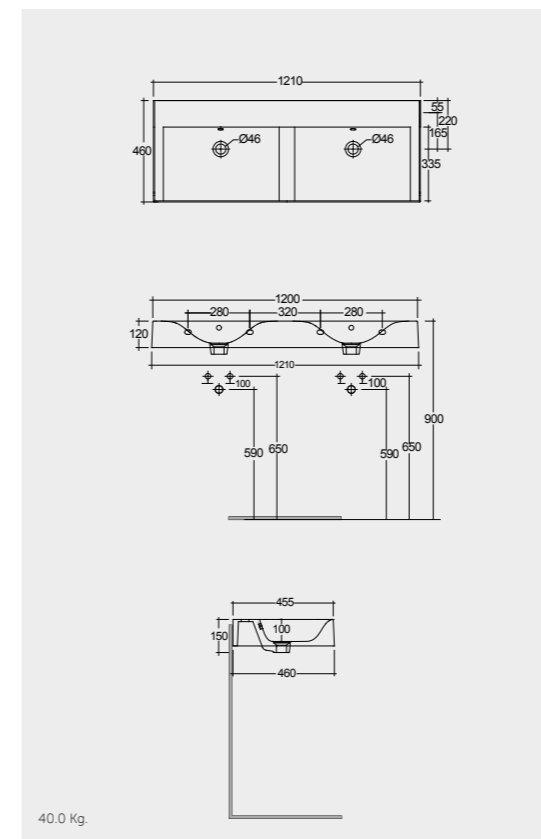

Measurements

القياسات