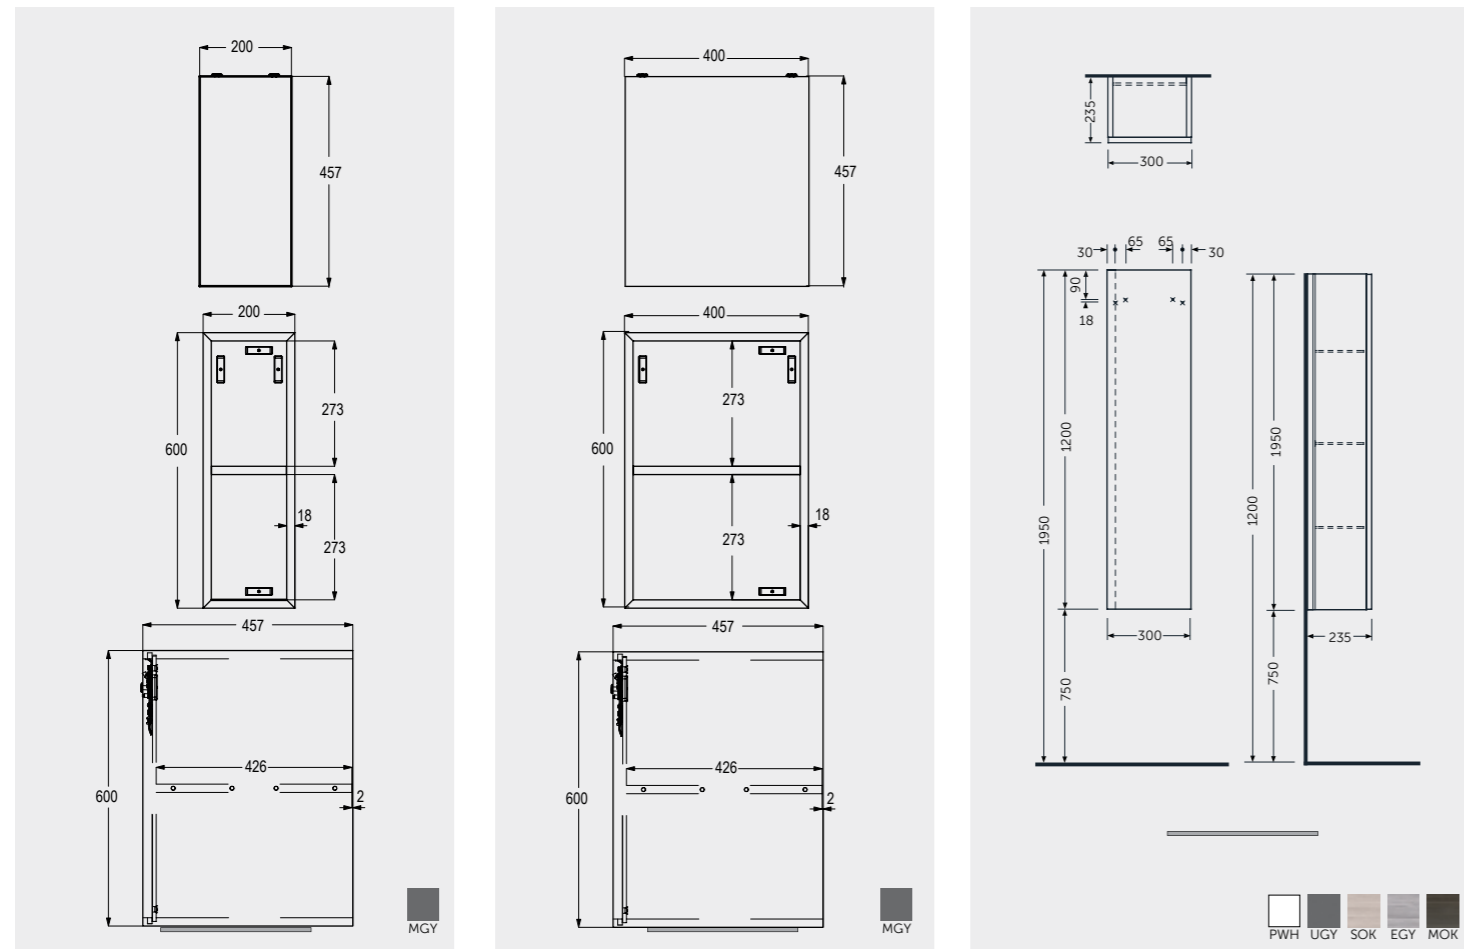

Measurements

القياسات