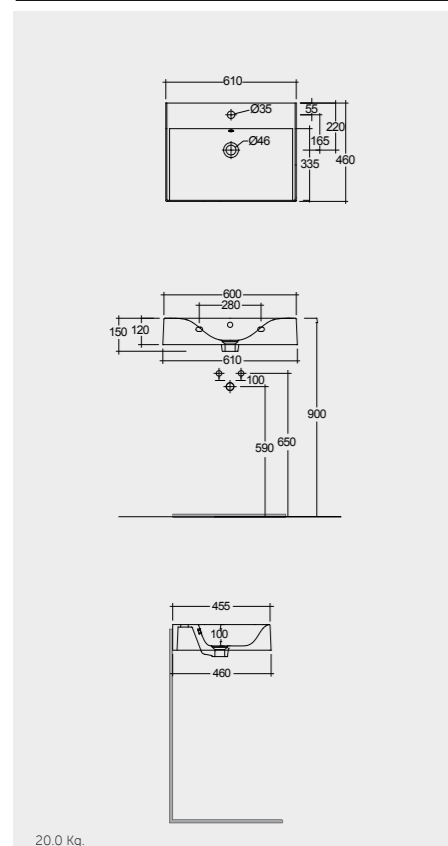

Measurements

القياسات