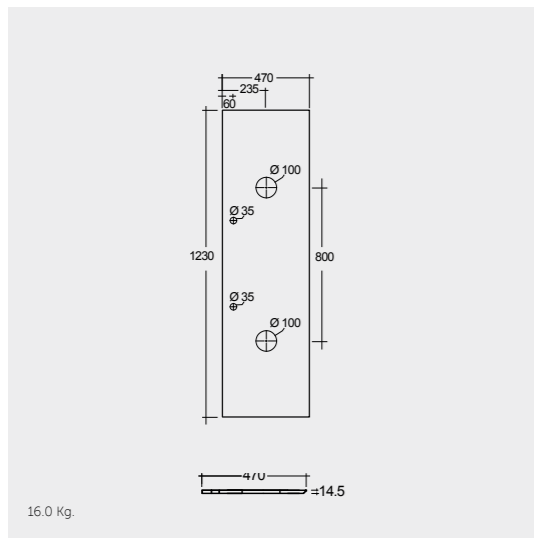

PRESL16347102C