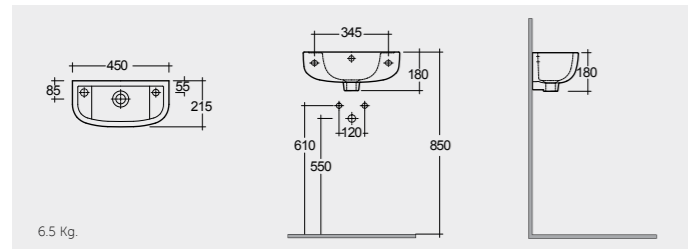

RAK-Compact Slim 45 CM راک-کومپاکت سلیم ۴۵ سم

CO2401AWHA

6.5 Kg.

RAK-Compact Corner 44 CM راک-کومپاکت زاویة ۴۴ سم

CO2601AWHA

6.3 Kg.

RAK-Scoop 65 CM راک-سکوپ ۶۵ سم

OC126AWHA