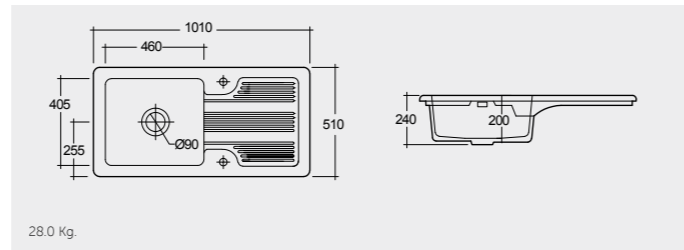

راك-ماكيورا ٩٣ سم

OC155AWHA

External overflow optional

27.15 Kg.

RAK-Natasha 101 CM

راك-ناتاشا ١٠١ سم

OC176AWHA

External overflow optional