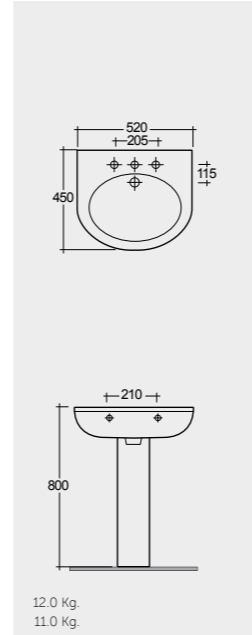

ملحوظة

RAK-Cynthia 57 CM

راك-سينثيا ٥٧ سم

RAK-Cynthia 52 CM

راك-سينثيا ٥٢ سم

14.0 Kg.
11.0 Kg.

Available in Alpine White and Ivory

OC15AWHA
ER02AWHA