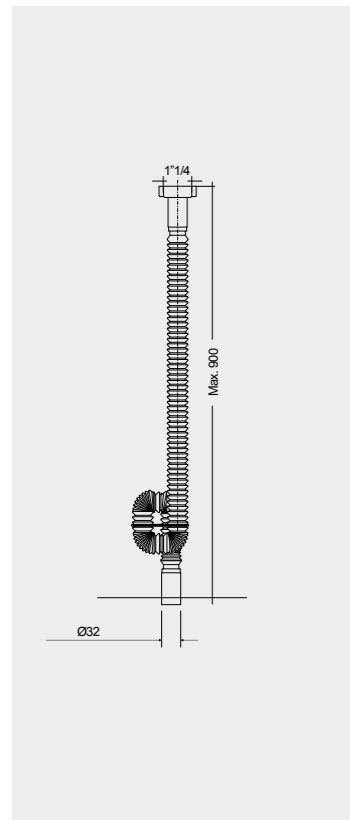

RAK-DUO / BOTTLE TRAPS FOR FREESTANDING WASH BASINS WITH FLOOR OUTLET

Models

النماذج

FOR FLOOR OUTLET WASH BASIN
PP WHITE : BTRFSPPR001

With Siphon Clip Holder

Measurements

القياسات

Note | Nota | Remarque | Hinweis | Примечание

All dimensions in mm tolerance ±5% for below 200mm and ±3% for above 200mm | Tutte le dimensioni hanno una tolleranza di ±5% mm al di sotto dei 200mm e di ±3% mm al di sopra dei 200mm | Toutes les dimensions en mm tolérance ±5% pour moins de 200mm et ±3% pour plus de 200mm/ Alle Abmessungen in mm, Toleranz ±5% für unter 200mm, und ±3% für über 200mm | Все размеры указаны в мм, погрешность ±5% ниже 200 мм и ±3% выше 200 мм