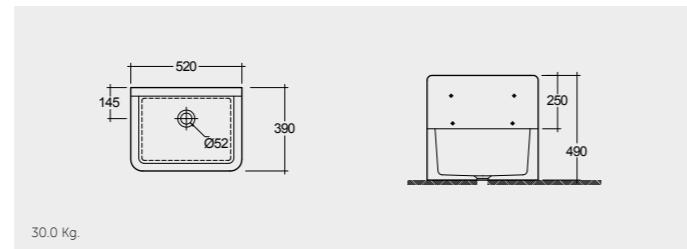

ملحوظة

راك-توليب 59 سم RAK-Tulip 59 CM

OC84AWHA

30.5 Kg.

راك-حوض تنظيف 52 سم RAK-Cleaner Sink 52 CM

OC23AAWHA

30.0 Kg.

حوض مختبر #1 36 سم RAK-Lab Sink#1 36 CM