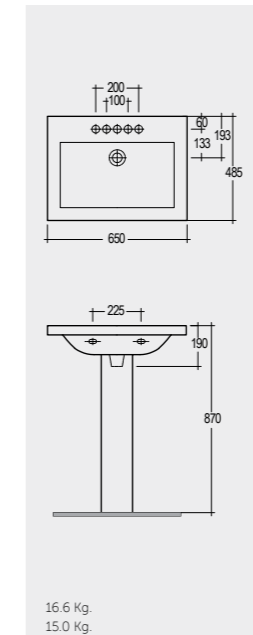

الألوان المتاحة

Alpine White
عاجي

RAK-Mistral 65 CM

راك-ميسترال ٦٥ سم

RAK-Mistral 51 CM

راك-ميسترال ٥١ سم

16.6 Kg.
15.0 Kg.

MS0101AWHA
MS0102AWHA