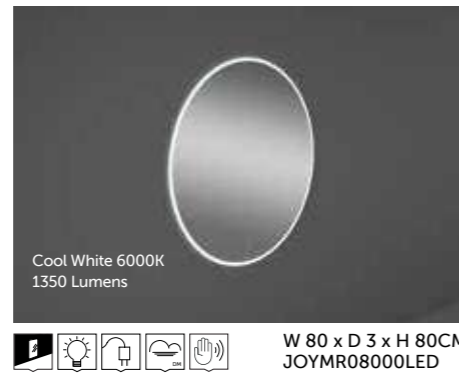

78x46 CM
CLOMR07846

Measurements

القياسات

Models

النماذج

Measurements

القياسات

MIRROR CABINETS