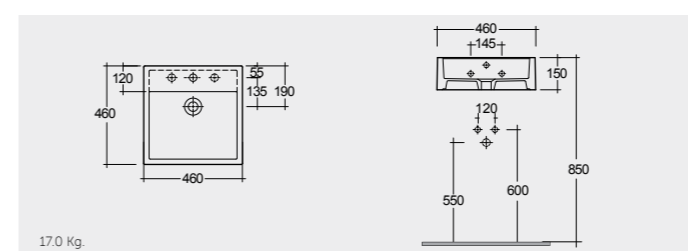

6.5 Kg.

6.3 Kg.

19.0 Kg.

20.5 Kg.

12.6 Kg.

10.6 Kg.

OC116AWHA

17.0 Kg.

7.8 Kg.