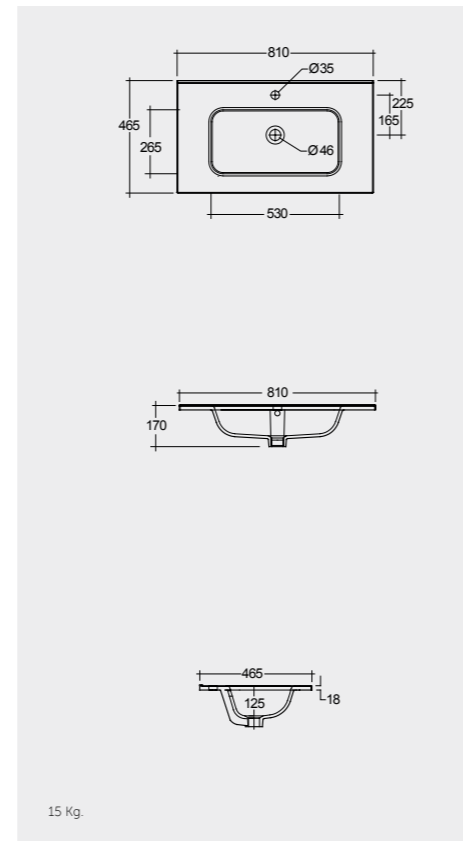

Measurements

القياسات

Note | Nota | Remarque | Hinweis | Примечание

All dimensions in mm tolerance $\pm 5\%$ for below 200mm and $\pm 3\%$ for above 200mm | Tutte le dimensioni hanno una tolleranza di $\pm 5\%$ mm al di sotto dei 200mm e di $\pm 3\%$ mm al di sopra dei 200mm | Toutes les dimensions en mm tolérance $\pm 5\%$ pour moins de 200mm et $\pm 3\%$ pour plus de 200mm / Alle Abmessungen in mm, Toleranz $\pm 5\%$ für unter 200mm, und $\pm 3\%$ für über 200mm | Все размеры указаны в мм, погрешность $\pm 5\%$ ниже 200 мм и $\pm 3\%$ выше 200 мм