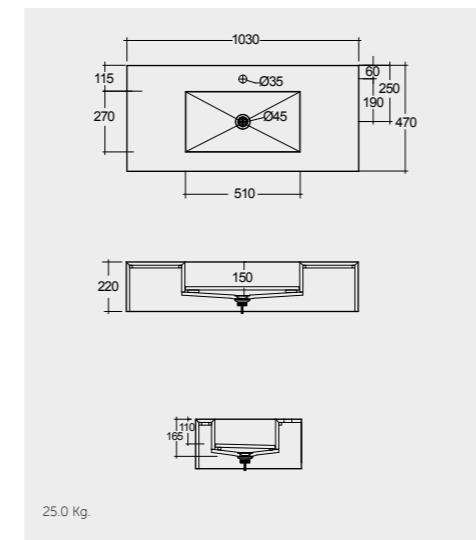

Drain Included

Drain Included

Drain Included

Drain Included(2)

19.0 Kg.

22.5 Kg.

25.0 Kg.

38.0 Kg.

- 100 CARRARA (LAPPATO)
- 101 MACAUBAS (NATURAL)
- 102 TRAVERTINO IVORY (LAPPATO)
- 103 SURFACE XL COOL GREY (NATURAL)
- 104 BEHIND GREY (NATURAL)
- 105 UNI DARK BLACK (NATURAL)

- 100 CARRARA (LAPPATO)
- 101 MACAUBAS (NATURAL)
- 102 TRAVERTINO IVORY (LAPPATO)
- 103 SURFACE XL COOL GREY (NATURAL)
- 104 BEHIND GREY (NATURAL)
- 105 UNI DARK BLACK (NATURAL)

- 100 CARRARA (LAPPATO)
- 101 MACAUBAS (NATURAL)
- 102 TRAVERTINO IVORY (LAPPATO)
- 103 SURFACE XL COOL GREY (NATURAL)
- 104 BEHIND GREY (NATURAL)
- 105 UNI DARK BLACK (NATURAL)

- 100 CARRARA (LAPPATO)
- 101 MACAUBAS (NATURAL)
- 102 TRAVERTINO IVORY (LAPPATO)
- 103 SURFACE XL COOL GREY (NATURAL)
- 104 BEHIND GREY (NATURAL)
- 105 UNI DARK BLACK (NATURAL)

Notes

All dimensions in mm tolerance $\pm 5\%$ for below 200mm and $\pm 3\%$ for above 200mm | جميع القياسات تكون بالمليمتر $\pm 5\%$ للقياسات التي تقل عن 200 مليمتر و $\pm 3\%$ للقياسات التي تتجاوز 200 مليمتر

ملحوظة

RAK-PRECIOUS + RAK-JOY

RAK Precious drop in washbasins and countertop solutions can be combined with your favorite RAK-Joy bathroom vanity. RAK-Joy vanities are available in 4 different finishes, perfectly compatible with RAK-Precious colours and finishes.

طول مغاسل راك بريشيوس أعلى الكاونتر يمكن أن تدمج مع إختيارك المفضلة من مجموعة راك جوي، المجموعة الكاملة من راك-جوي متوفرة ب 4 تشطيبات مختلفة متجانسة تماما مع ألوان وتشطيبات راك- بريشيوس

PURE WHITE (LAMILAK)	URBAN GREY (LAMILAK)
SCANDINAVIAN OAK (TECHWOOD)	GREY ELM (TECHWOOD)
MOKA WALNUT (TECHWOOD)	MATT GREY (only for Open Storage Units) (LAMILAK)

FOR MORE DETAILS PLEASE GO TO PAGE: 503