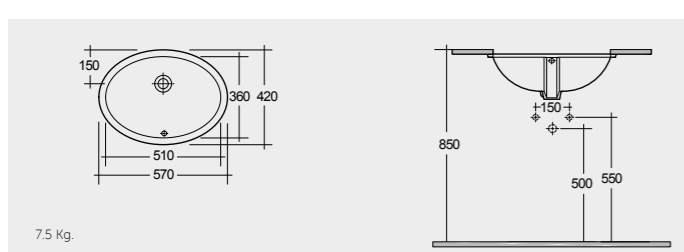

OC04AWHA

Notes

ملحوظة

All dimensions in mm tolerance $\pm 5\%$ for below 200mm and $\pm 3\%$ for above 200mm | جميع القياسات تكون بالمليمتر $\pm 5\%$ للقياسات التي تقل عن ٢٠٠ مليمتر و $\pm 3\%$ للقياسات التي تتجاوز ٢٠٠ مليمتر