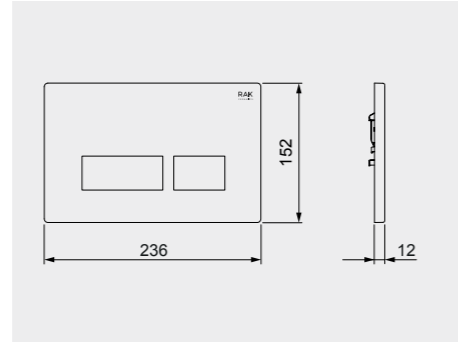

- 500 FSRAKPPL003500
- 505 FSRAKPPL003505
- 514 FSRAKPPL003514
- 503 FSRAKPPL003503
- 504 FSRAKPPL003504

ROUND

- 500 FSRAKPPL006500
- 505 FSRAKPPL006505
- 514 FSRAKPPL006514
- 503 FSRAKPPL006503
- 504 FSRAKPPL006504

RECTANGULAR