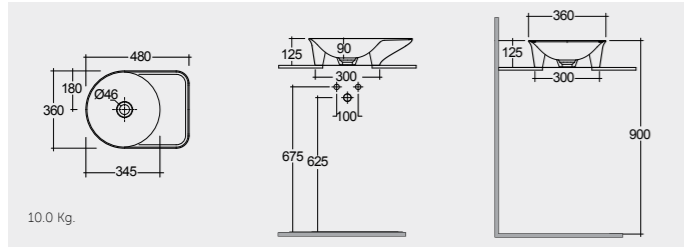

VALCT4800AWHA Drain not included AWH