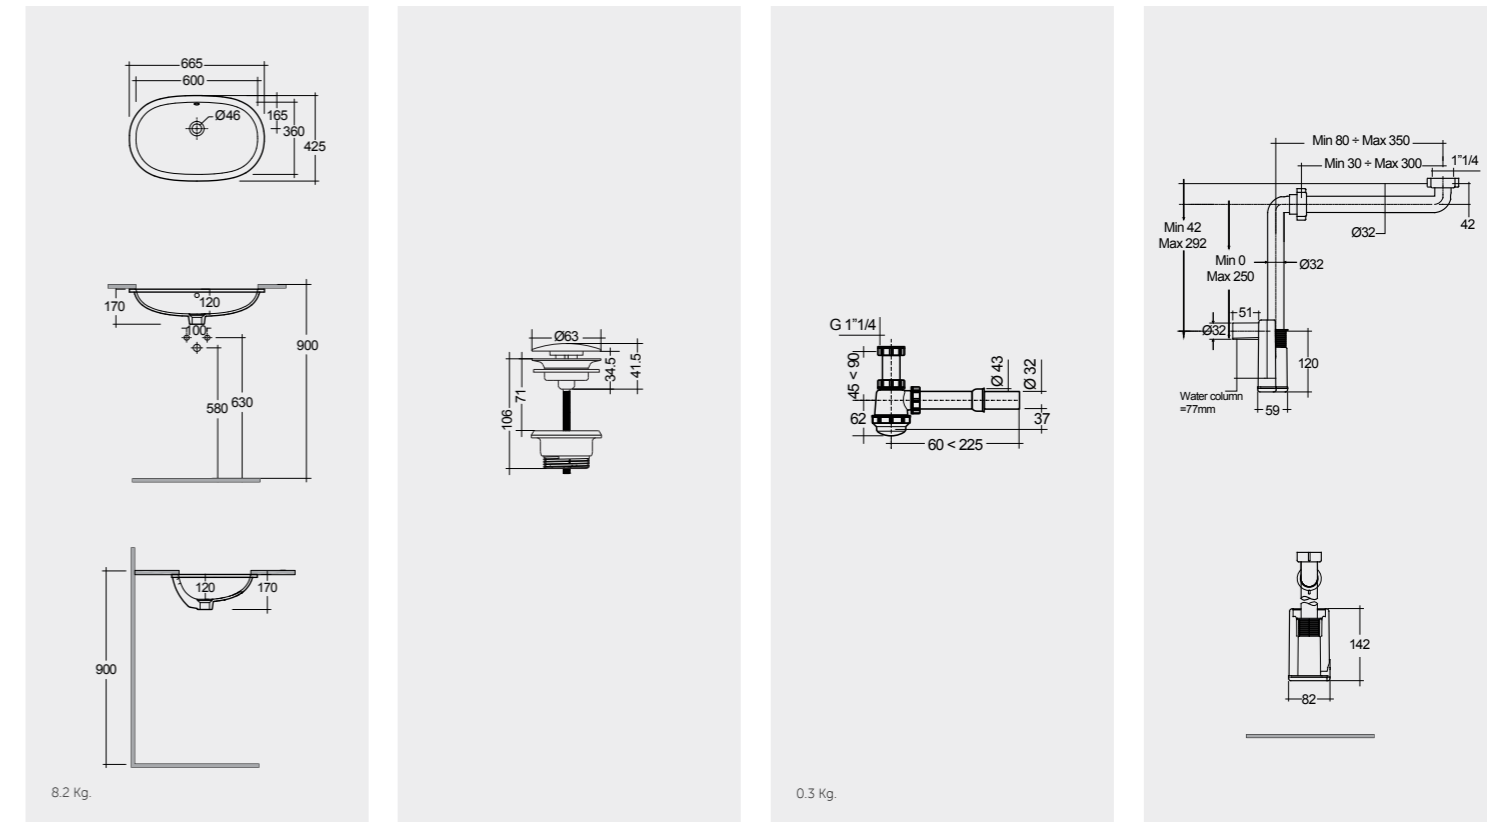

With Overflow

Measurements

القياسات