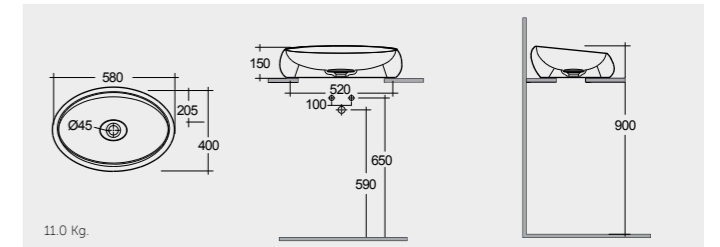

CLOCT6000500A Drain Not Included 500 Drain Cover: CLOAC4400500A