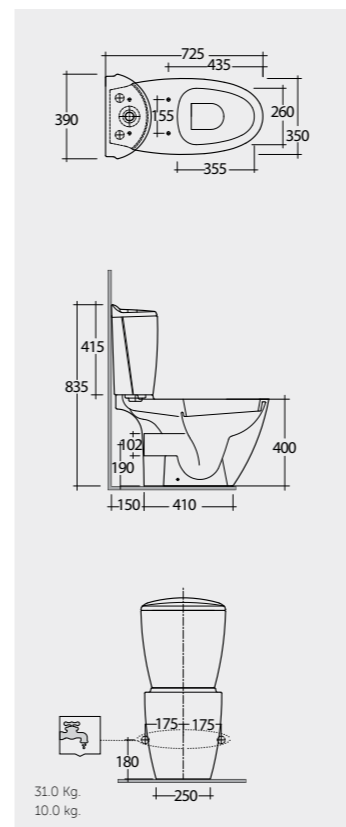

Measurements

القياسات

- ABS RAK-Venice VN05AAWHA
- ABS RAK-Venice VN05SCAWHA
- Urea RAK-Venice YFG107C

Notes

All dimensions in mm tolerance $\pm 5\%$ for below 200mm and $\pm 3\%$ for above 200mm | جميع القياسات تكون بالمليمتر $\pm 5\%$ للقياسات التي تقل عن 200 مليمتر و $\pm 3\%$ للقياسات التي تتجاوز 200 مليمتر

ملحوظة