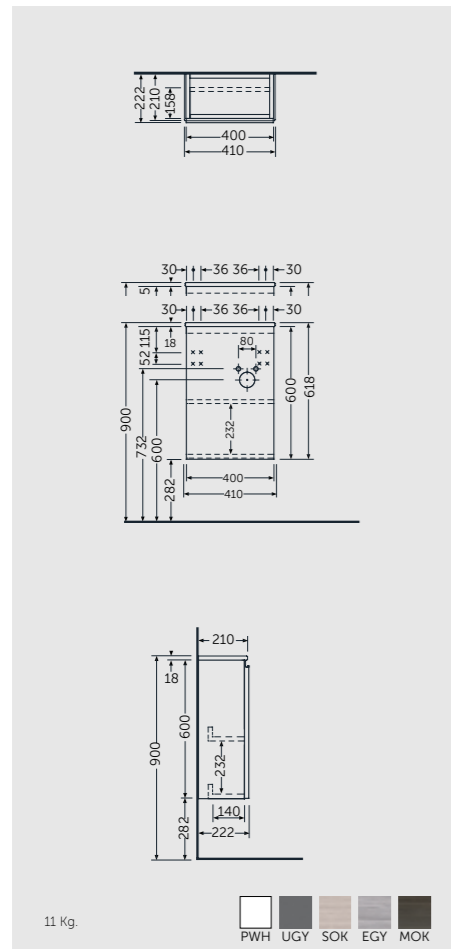

Measurements

القياسات

Notes

ملحوظة

All dimensions in mm tolerance $\pm 5\%$ for below 200mm and $\pm 3\%$ for above 200mm | جميع القياسات تكون بالمليمتر $\pm 5\%$ للقياسات التي تقل عن 200 مليمتر و $\pm 3\%$ للقياسات التي تتجاوز 200 مليمتر