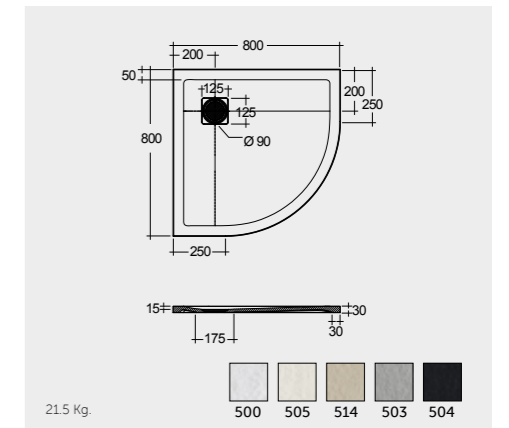

BATHTUB REPLACEMENT

بديل حوض الإستحمام

All dimensions in mm tolerance $\pm 5\%$
for below 200mm and $\pm 3\%$ for above
200mm

جميع القياسات تكون بالمليمتر + 5% للقياسات التي
تقل عن 200 مليمتر و + 3% للقياسات التي تتجاوز
200 مليمتر

QUADRANT

الربعية

SHOWER DRAIN DEPTH OF WATER SEAL 30MM

SHOWER DRAIN MEMBRANE WATER SEAL