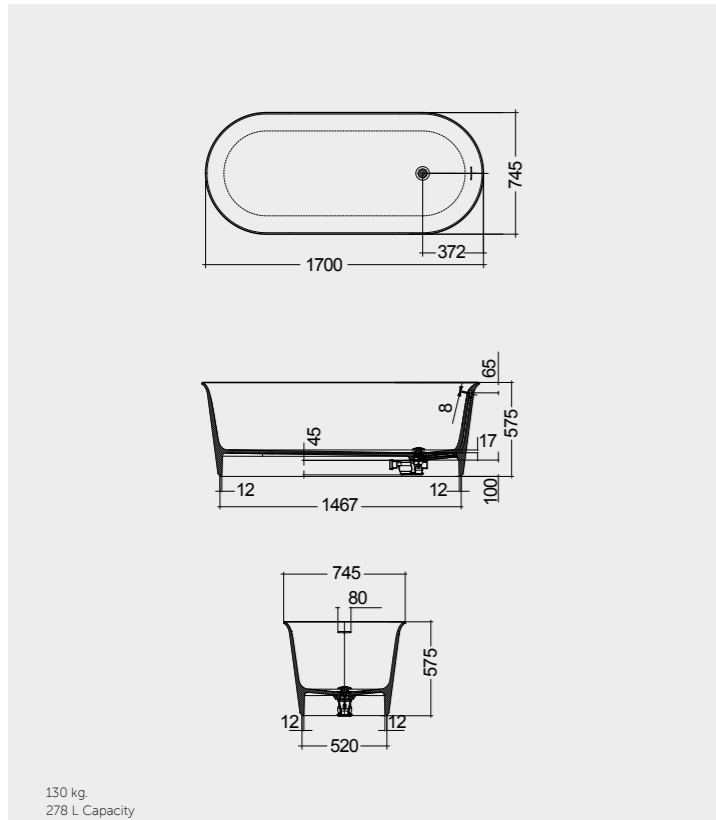

Measurements

القياسات