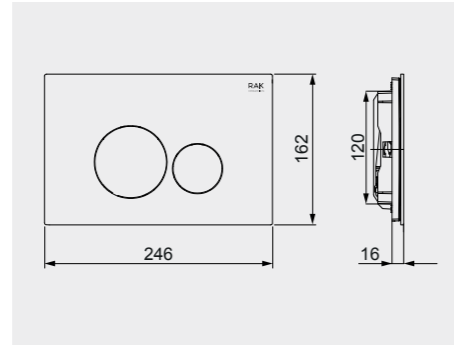

White

FSRAKPPL009