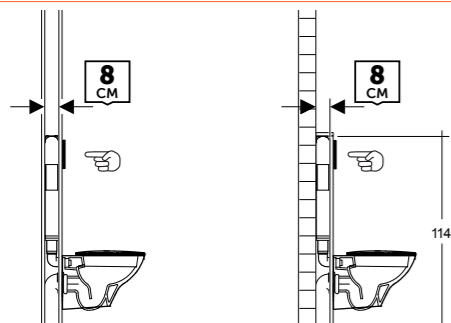

8 cm wall-thickness

For thin walls or for space-saving installations, with flushing actuation from the front.