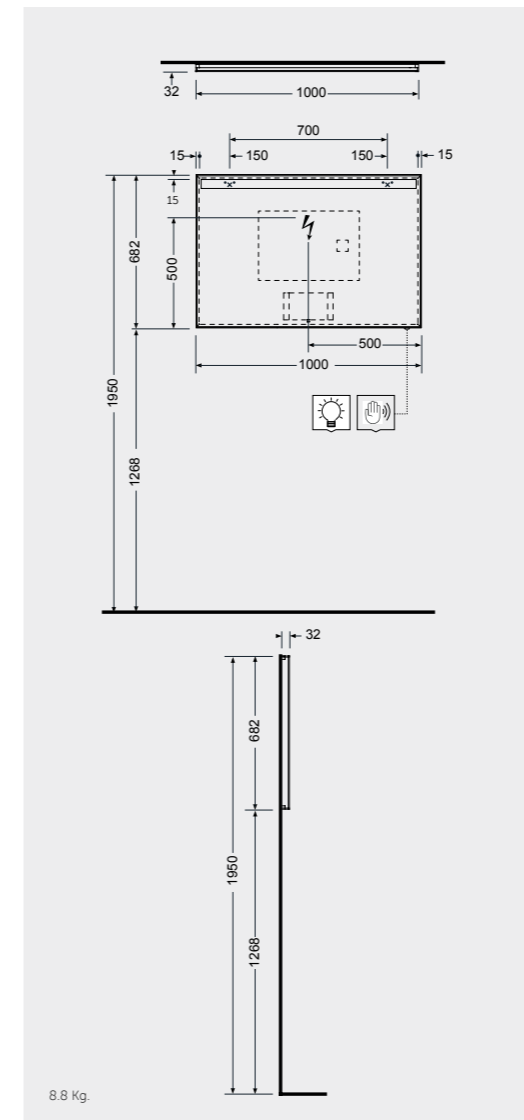

Measurements

القياسات