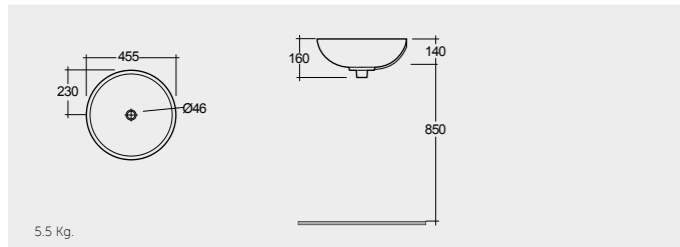

راك-ديزي ٣٨ سم

OC160AWHA

RAK-Diana 45 CM

راك-ديانا ٤٥ سم

OC137AWHA Bowl

RAK-Diana 42 CM

راك-ديانا ٤٢ سم

OC72AWHA Bowl