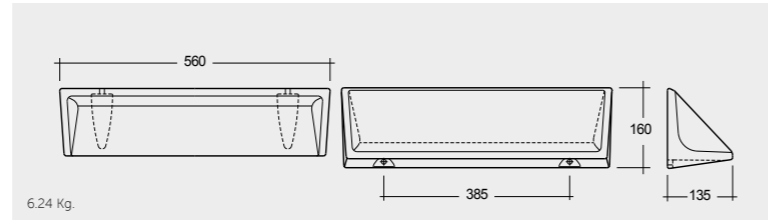

6.24 Kg.

Small Shelf

SQUAC3604AWHA

رف صغير

3.5 Kg.

Robe Hook

SQUAC3601AWHA

علاقة جدارية