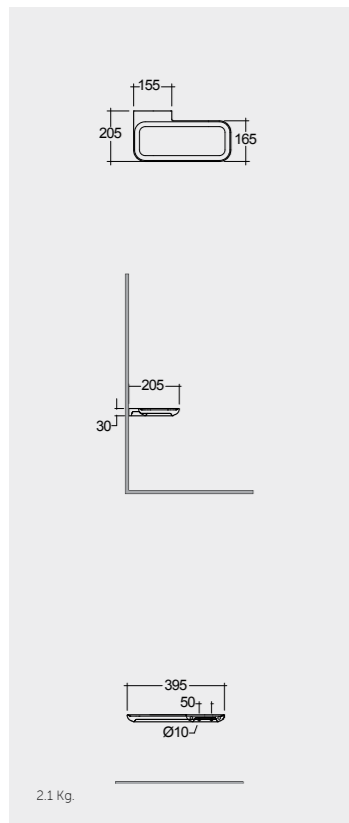

Measurements

القياسات