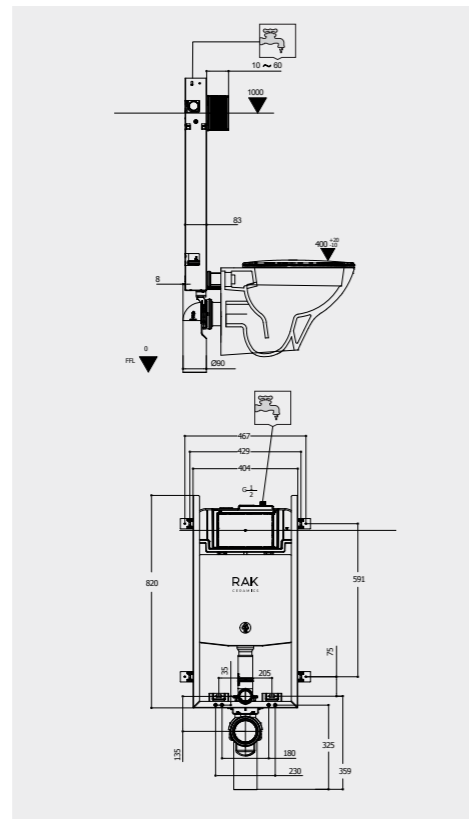

RAK-NEOFIX / 8 CM THICKNESS