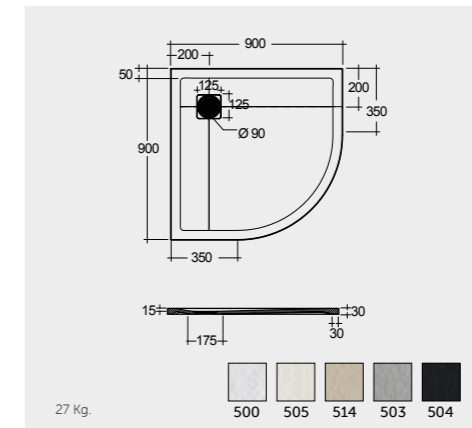

80 X 80 CM
RFQU008080S500