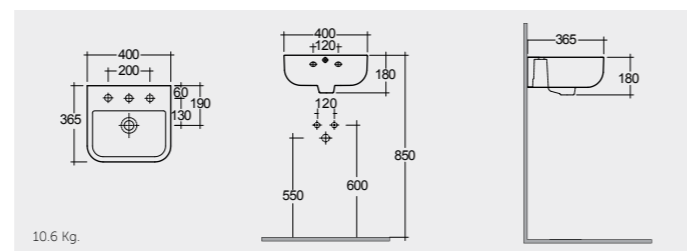

SE0502AWHA