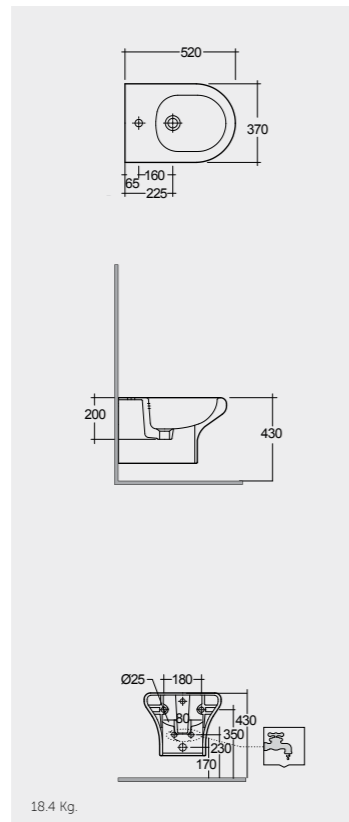

النماذج

51 CM
CO07AWHA

52 CM
CO28AWHA
Hidden Fixations

52 CM
CO33AWHA

FOR BIDET
ABS CHROME : BTRBDABS010
PP WHITE : BTRBDPPR011
Inspectionable

Measurements

القياسات

Colours available