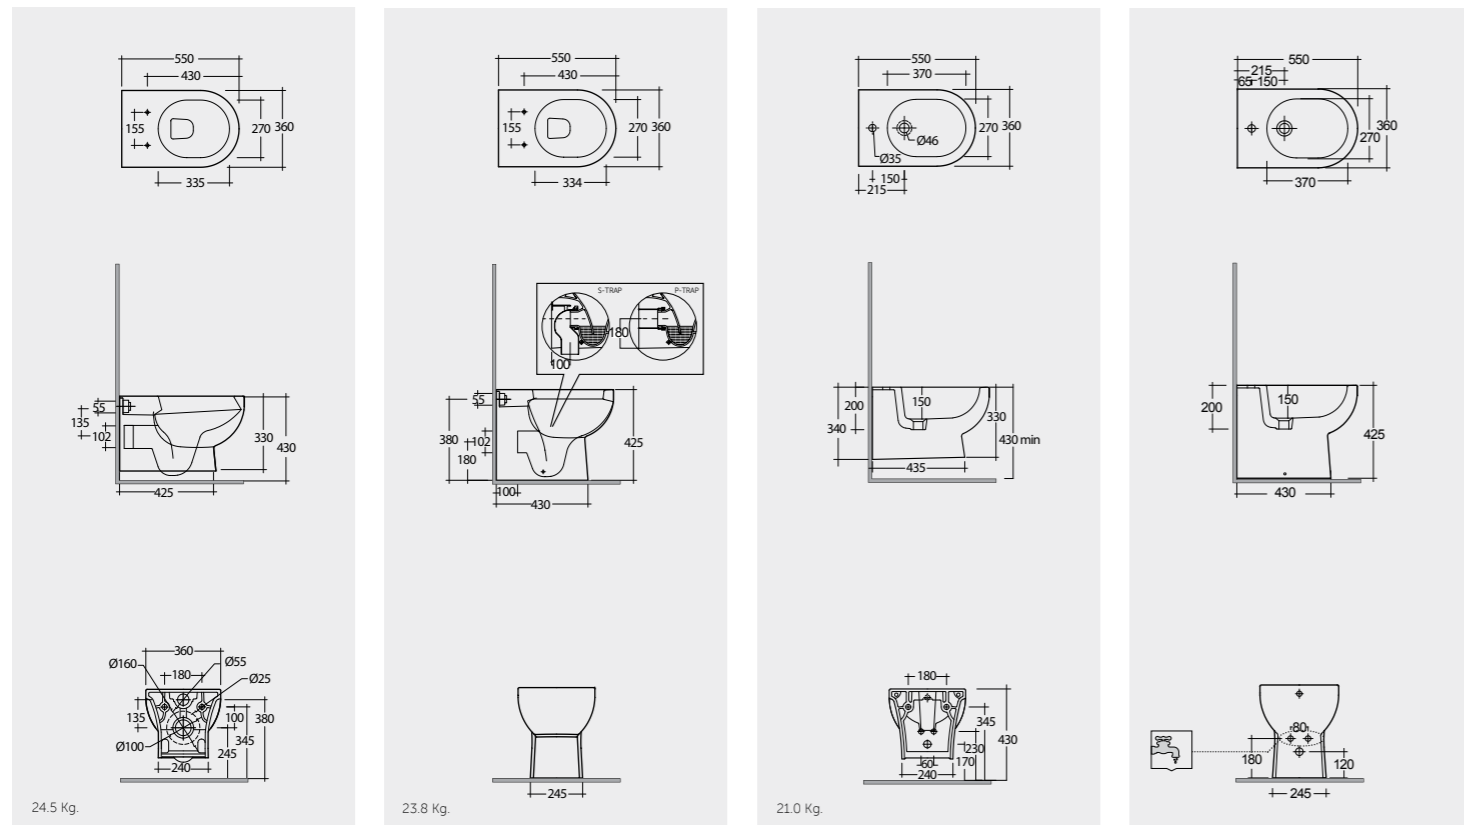

Hidden Fixations

Measurements

القياسات

24.5 Kg.
ABS RAK-Jumeirah
JM05DAWHA
ABS RAK-Jumeirah
JM05DSCQRAWHA
Urea RAK-Compact
YFG173
Urea RAK-Compact
YFG173A

23.8 Kg.
ABS RAK-Jumeirah
JM05DAWHA
ABS RAK-Jumeirah
JM05DSCQRAWHA
Urea RAK-Compact
YFG173
Urea RAK-Compact
YFG173A

21.0 Kg.
ABS RAK-Jumeirah
JM05DAWHA
ABS RAK-Jumeirah
JM05DSCQRAWHA
Urea RAK-Compact
YFG173
Urea RAK-Compact
YFG173A

Colours available

Colours shown here are as close to actual sanitaryware as printing process will allow
الالوان المبينة هنا قريبة الى الالوان الادوات الصحية الفعلية حسبما تسمح به عملية الطباعة

الالوان المتاحة