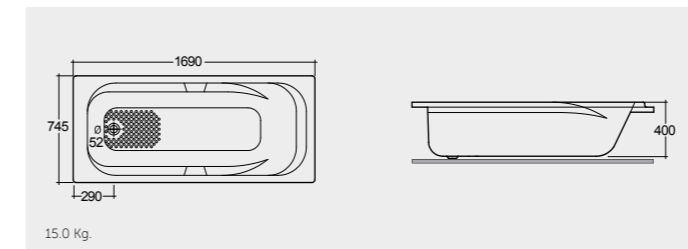

RAK-Venice 164X92 CM