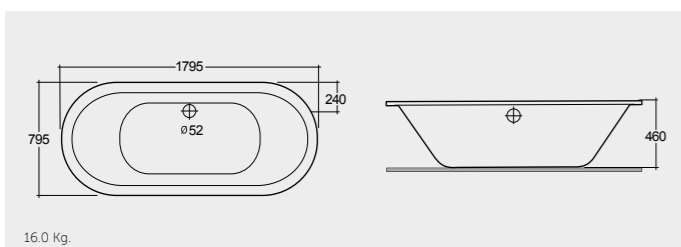

BT47AWHA

RAK-Evolution 175X75 CM

راك-افيلوشن ١٧٥X٧٥ سم

BT54AWHA

RAK-DKM Designer 179X79 CM

راك-دي كي ام ديزينر ١٧٩X٧٩ سم

BT36AWHA

RAK-Dolphin 153X74 CM