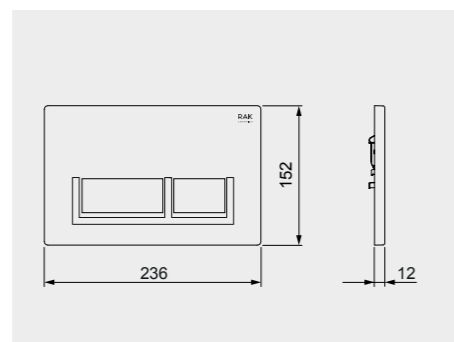

- White FS04RAKWHRE8C
- Chrome FSRAPPL002
- Matt Chrome FS04RAKCPM8C