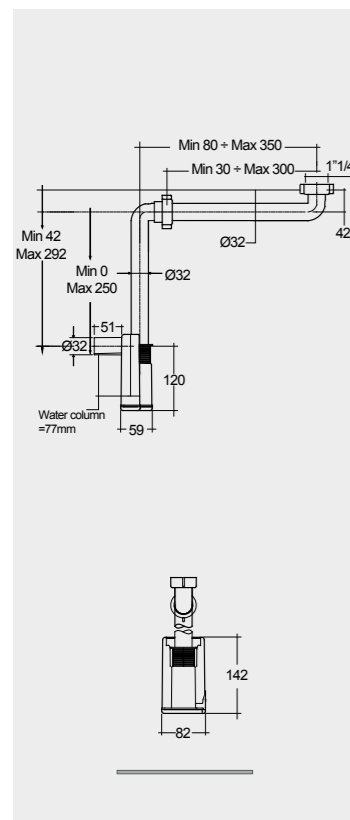

Models

النماذج

FOR VANITY (RAK-JOY UNO)
PP WHITE : BTRWBPPR022

Inspectionable
Space Saving

Measurements

القياسات

Note | Nota | Remarque | Hinweis | Примечание

All dimensions in mm tolerance $\pm 5\%$ for below 200mm and $\pm 3\%$ for above 200mm | Tutte le dimensioni hanno una tolleranza di $\pm 5\%$ mm al di sotto dei 200mm e di $\pm 3\%$ mm al disopra dei 200mm | Toutes les dimensions en mm tolérance $\pm 5\%$ pour moins de 200mm et $\pm 3\%$ pour plus de 200mm/ Alle Abmessungen in mm, Toleranz $\pm 5\%$ für unter 200mm, und $\pm 3\%$ für über 200mm | Все размеры указаны в мм, погрешность $\pm 5\%$ ниже 200 мм и $\pm 3\%$ выше 200 мм