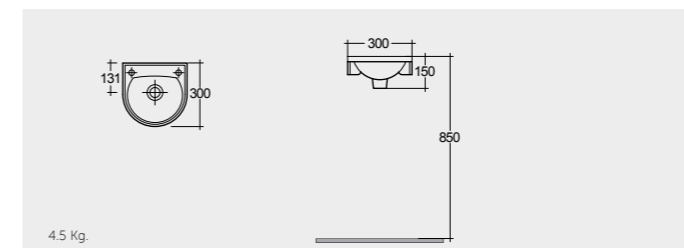

راك-روزانا ٣٠ سم

OC148AWHA

Available in Alpine White and Ivory only

RAK-Tina 44 CM

راك-تيننا ٤٤ سم

OC149AWHA

RAK-Windsor 66 CM

راك-ويندسور ٦٦ سم