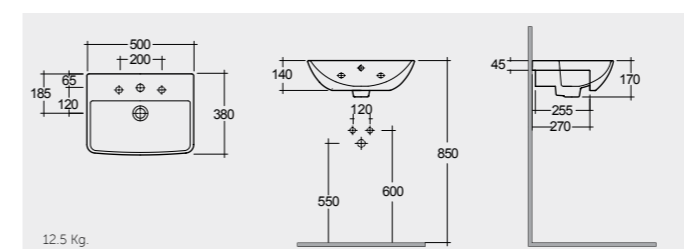

راك-نوبا ٤٦ سم

OC123AWHA

RAK-Metropolitan 52 CM

راك-ميتروبوليتان ٥٢ سم

MP0901AWHA

RAK-Summit 50 CM

راك-ساميت ٥٠ سم

SM0901AWHA