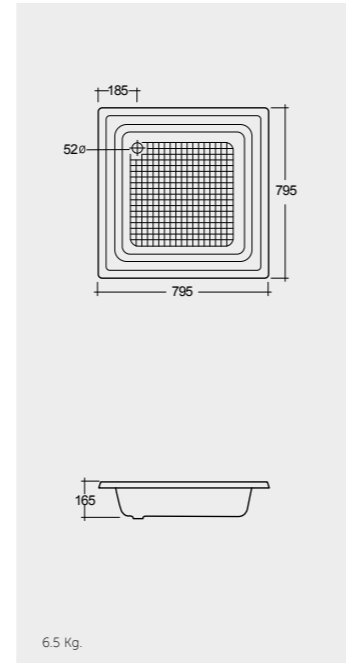

RAK-Edo 80X80 CM راك-ادو ٨٠X٨٠ سم

SH10AWHA

RAK-Angel 90X90 CM راك-انجل ٩٠X٩٠ سم

SH05AWHA

ملحوظة

ACRYLIC SHOWER TRAY

RAK-Regine 80X80 CM

راك-ريجين ٨٠X٨٠ سم