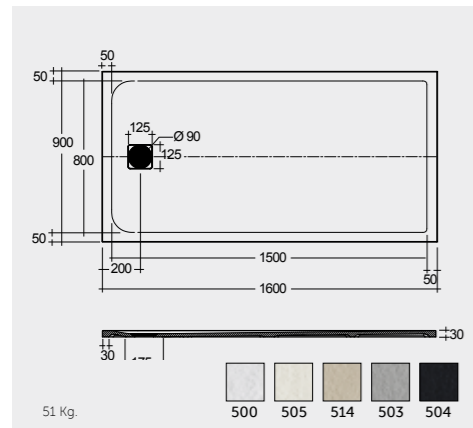

90 X 140 CM
RFST090140S500