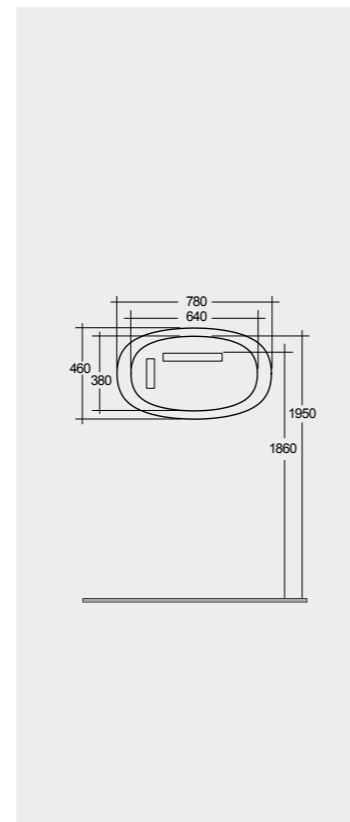

Measurements

القياسات