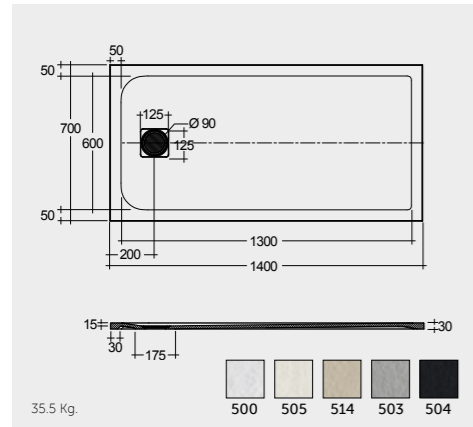

70 X 90 CM
RFST007090S500