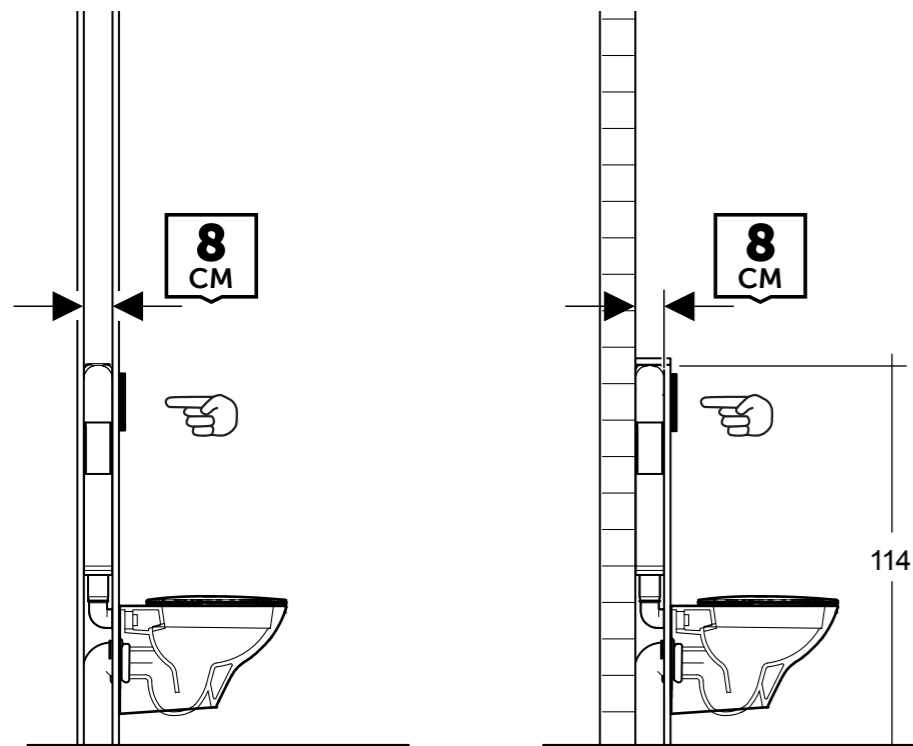

8 cm wall-thickness

For thin walls or for space-saving installations, with flushing actuation from the front.