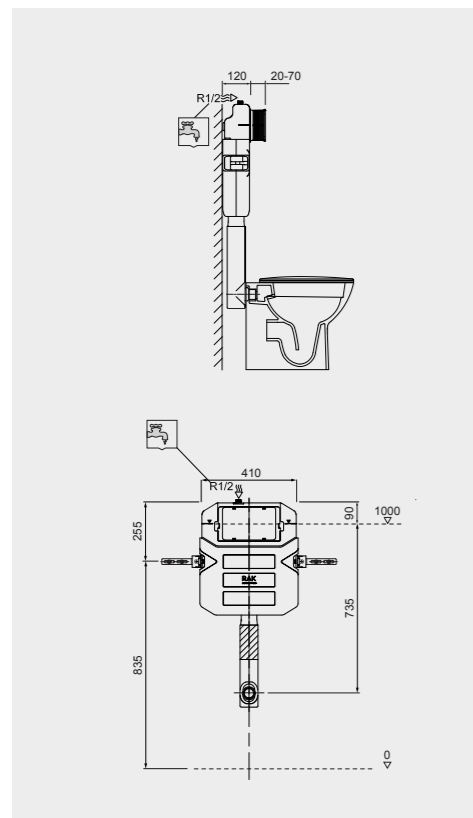

Split Frame

Measurements

القياسات