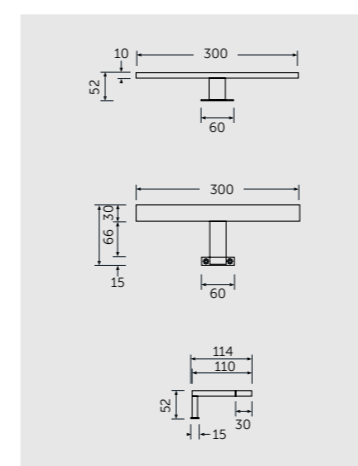

LIGHTS

TOP MOUNTED T-BAR LIGHT

ضوء علوي على شكل حرف تي

ABS: JOYTB6000CR1
Cool White 6000K
450 Lumens