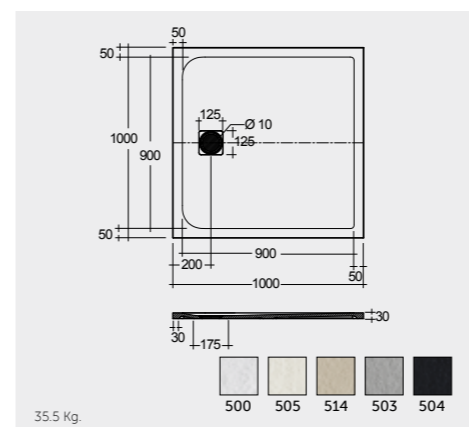

SHOWER DRAIN DEPTH OF
WATER SEAL 30MM

SHOWER DRAIN MEMBRANE
WATER SEAL