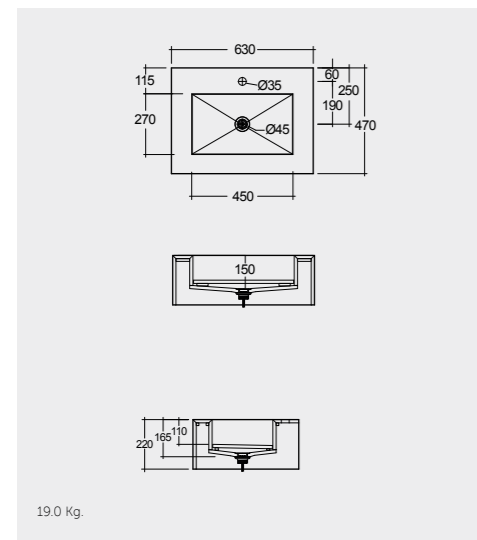

Drain Included

Drain Included

Drain Included

Drain Included(2)

19.0 Kg.

22.5 Kg.

25.0 Kg.

38.0 Kg.

- 100 CARRARA (LAPPATO)
- 101 MACAUBAS (NATURAL)
- 102 TRAVERTINO IVORY (LAPPATO)
- 103 SURFACE XL COOL GREY (NATURAL)
- 104 BEHIND GREY (NATURAL)
- 105 UNI DARK BLACK (NATURAL)

- 100 CARRARA (LAPPATO)
- 101 MACAUBAS (NATURAL)
- 102 TRAVERTINO IVORY (LAPPATO)
- 103 SURFACE XL COOL GREY (NATURAL)
- 104 BEHIND GREY (NATURAL)
- 105 UNI DARK BLACK (NATURAL)

- 100 CARRARA (LAPPATO)
- 101 MACAUBAS (NATURAL)
- 102 TRAVERTINO IVORY (LAPPATO)
- 103 SURFACE XL COOL GREY (NATURAL)
- 104 BEHIND GREY (NATURAL)
- 105 UNI DARK BLACK (NATURAL)

- 100 CARRARA (LAPPATO)
- 101 MACAUBAS (NATURAL)
- 102 TRAVERTINO IVORY (LAPPATO)
- 103 SURFACE XL COOL GREY (NATURAL)
- 104 BEHIND GREY (NATURAL)
- 105 UNI DARK BLACK (NATURAL)

Notes

All dimensions in mm tolerance $\pm 5\%$ for below 200mm and $\pm 3\%$ for above 200mm | جميع القياسات تكون بالمليمتر $\pm 5\%$ للقياسات التي تقل عن 200 مليمتر و $\pm 3\%$ للقياسات التي تتجاوز 200 مليمتر

ملحوظة

RAK-PRECIOUS + RAK-JOY

RAK Precious drop in washbasins and countertop solutions can be combined with your favorite RAK-Joy bathroom vanity. RAK-Joy vanities are available in 4 different finishes, perfectly compatible with RAK-Precious colours and finishes.

طول مغاسل راك بريشيوس أعلى الكاونتر يمكن أن تدمج مع إختيارك المفضلة من مجموعة راك جوي، المجموعة الكاملة من راك-جوي متوفرة ب 4 تشطيبات مختلفة متجانسة تماما مع ألوان وتشطيبات راك- بريشيوس

PURE WHITE (LAMILAK)	URBAN GREY (LAMILAK)
SCANDINAVIAN OAK (TECHWOOD)	GREY ELM (TECHWOOD)
MOKA WALNUT (TECHWOOD)	MATT GREY (only for Open Storage Units) (LAMILAK)

FOR MORE DETAILS PLEASE GO TO PAGE: 503