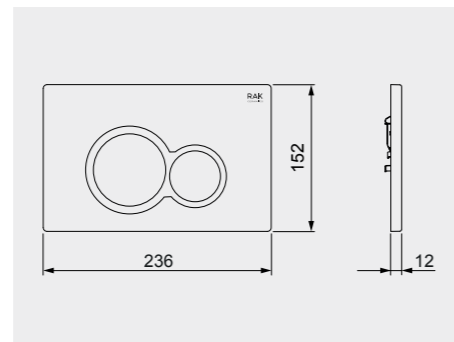

- White FS04RAKWHRO8C
- Chrome FS04RAKCPB8C
- Matt Chrome FSRAPPL001