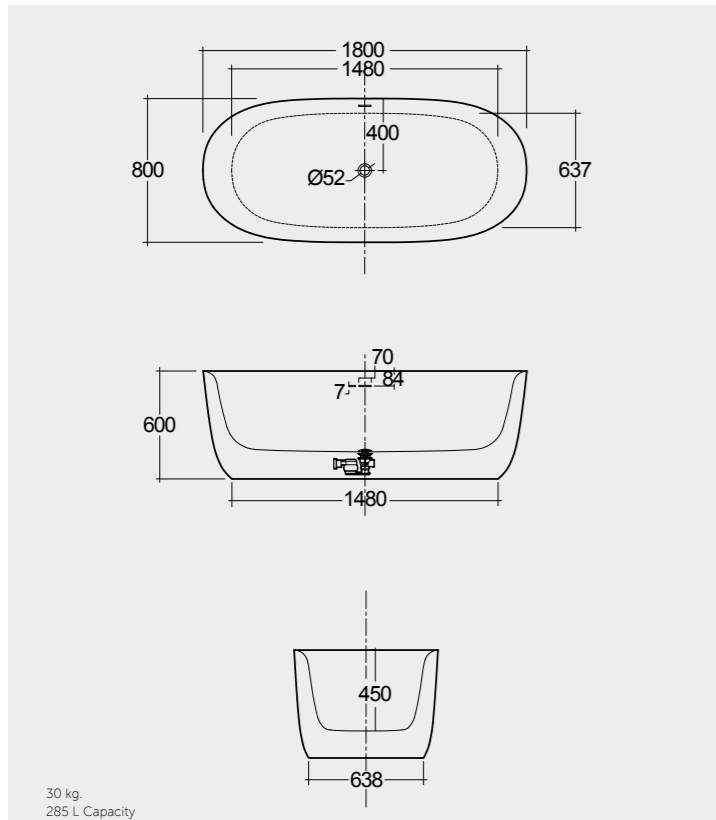

RAK-CONTOUR

Models

النماذج

Drain & Metal Feet Included

Drain & Metal Feet Included

Measurements

القياسات

Notes

ملحوظة

All dimensions in mm tolerance $\pm 5\%$ for below 200mm and $\pm 3\%$ for above 200mm | جميع القياسات تكون بالمليمتر $\pm 5\%$ للقياسات التي تقل عن 200 مليمتر و $\pm 3\%$ للقياسات التي تتجاوز 200 مليمتر