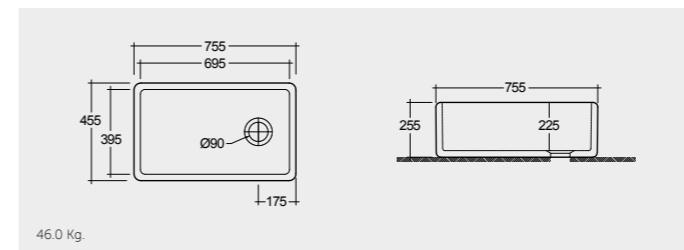

RAK-Stella 75 CM

راك-ستيلا ٧٥ سم

OC115AWHA

46.0 Kg.

RAK-Jeneifer 59 CM

راك-جنييفر ٥٩ سم

OC117AWHA

47.8 Kg.