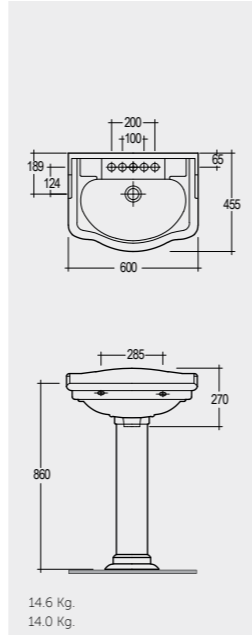

راك-ويندسور ٦٠ سم

WD0701AWHA
WD02AWHA