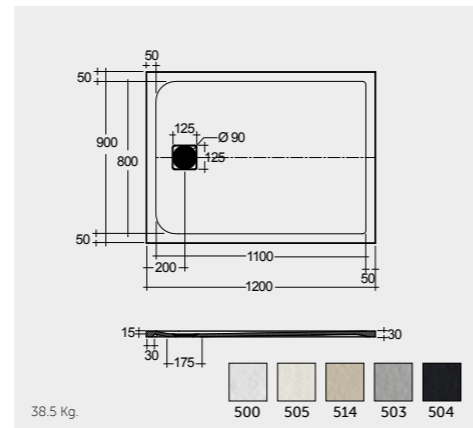

90 X 100 CM
RFST090100S500