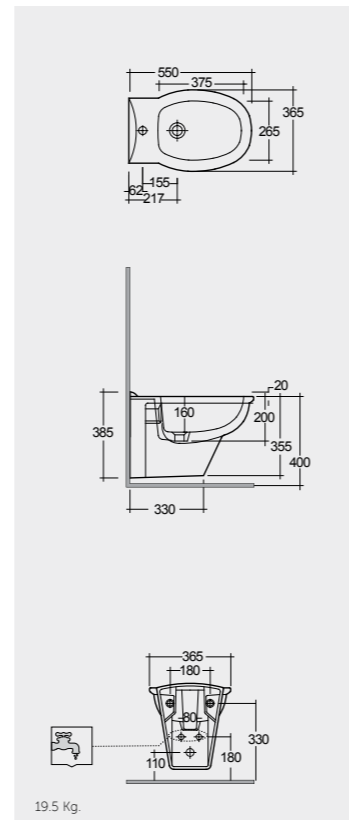

Measurements

القياسات