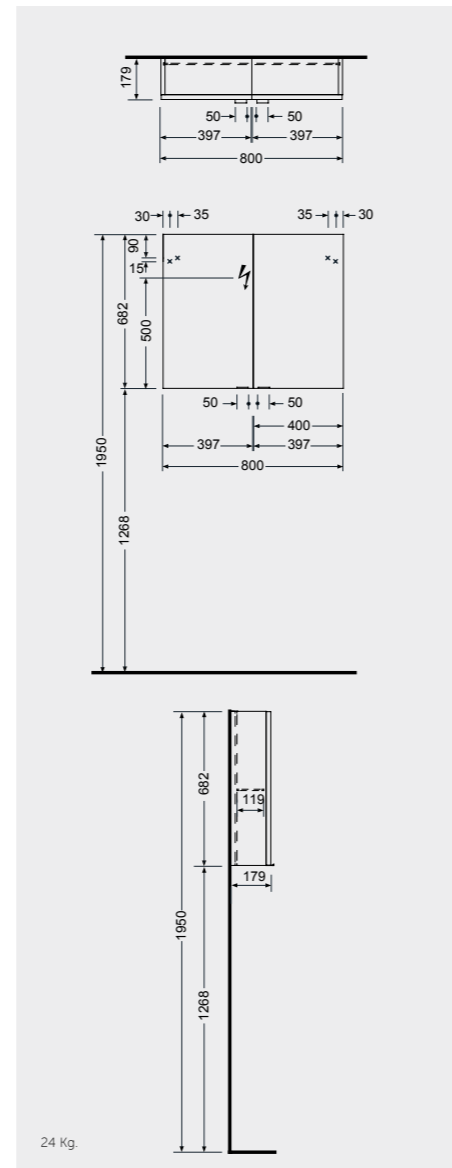

خزانين مع مرآيا

W 40 x D 18 x H 68CM
JOYMC04001

W 60 x D 18 x H 68CM
JOYMC06002

W 80 x D 18 x H 68CM
JOYMC08002

Measurements

القياسات

MIRROR CABINETS

خزانين مع مرآيا