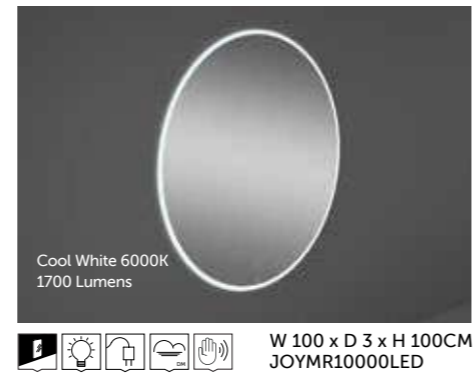

78x46 CM
CLOMR07846

Measurements

القياسات

Models

النماذج

Measurements

القياسات

MIRROR CABINETS