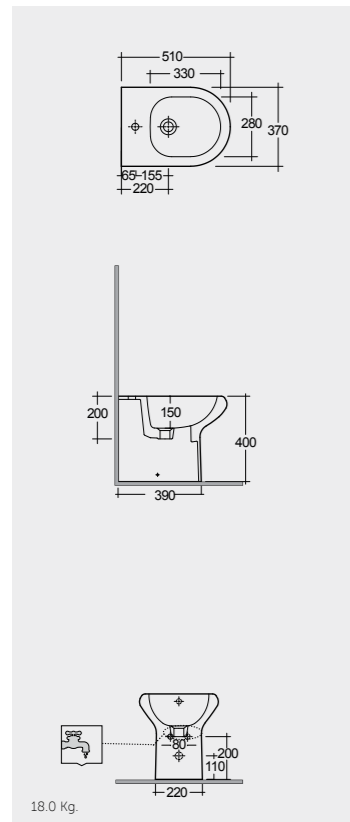

النماذج

51 CM
CO07AWHA

52 CM
CO28AWHA
Hidden Fixations

52 CM
CO33AWHA

FOR BIDET
ABS CHROME : BTRBDABS010
PP WHITE : BTRBDPPR011
Inspectionable

Measurements

القياسات

Colours available