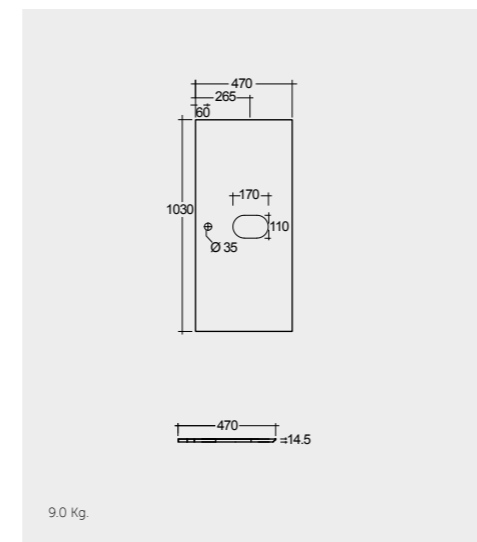

PRESL10347102A

- 100 CARRARA (LAPPATO)
- 101 MACAUBAS (NATURAL)
- 102 TRAVERTINO IVORY (LAPPATO)
- 103 SURFACE XL COOL GREY (NATURAL)
- 104 BEHIND GREY (NATURAL)
- 105 UNI DARK BLACK (NATURAL)

- 100 CARRARA (LAPPATO)
- 101 MACAUBAS (NATURAL)
- 102 TRAVERTINO IVORY (LAPPATO)
- 103 SURFACE XL COOL GREY (NATURAL)
- 104 BEHIND GREY (NATURAL)
- 105 UNI DARK BLACK (NATURAL)

- 100 CARRARA (LAPPATO)
- 101 MACAUBAS (NATURAL)
- 102 TRAVERTINO IVORY (LAPPATO)
- 103 SURFACE XL COOL GREY (NATURAL)
- 104 BEHIND GREY (NATURAL)
- 105 UNI DARK BLACK (NATURAL)

- 100 CARRARA (LAPPATO)
- 101 MACAUBAS (NATURAL)
- 102 TRAVERTINO IVORY (LAPPATO)
- 103 SURFACE XL COOL GREY (NATURAL)
- 104 BEHIND GREY (NATURAL)
- 105 UNI DARK BLACK (NATURAL)

Notes

All dimensions in mm tolerance $\pm 5\%$ for below 200mm and $\pm 3\%$ for above 200mm | جميع القياسات تكون بالمليمتر $\pm 5\%$ للقياسات التي تقل عن 200 مليمتر و $\pm 3\%$ للقياسات التي تتجاوز 200 مليمتر

ملحوظة

Counter top wash basin suitable for RAK-Precious Counter top solution.

مغاسل أعلى الكاونتر تتناسب مع حلول راك - بريشبيوس للكاونتر