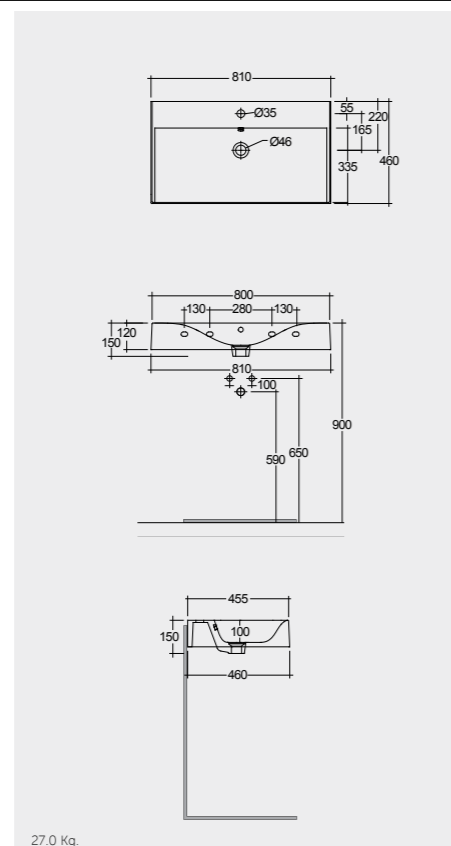

Measurements

القياسات