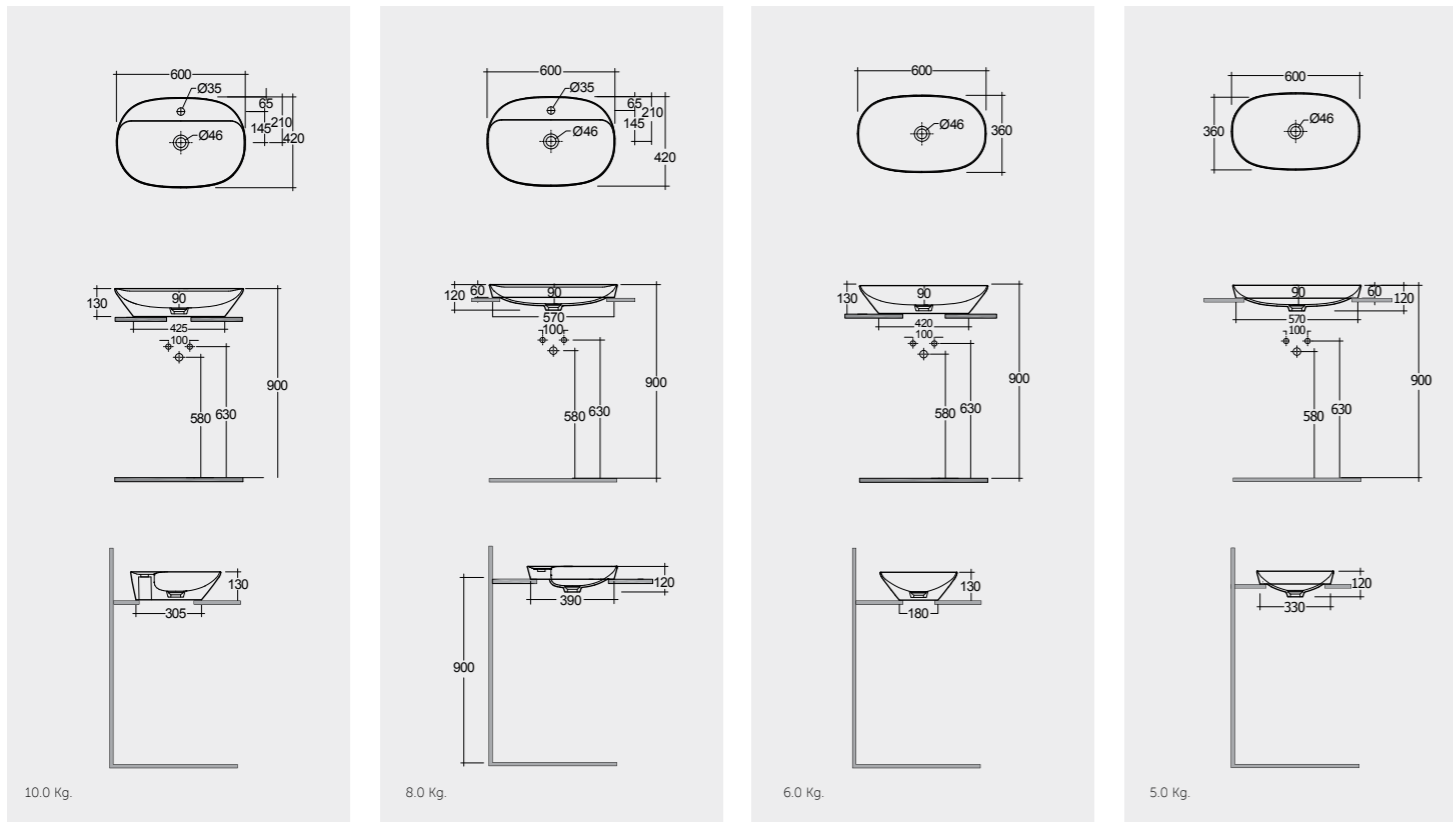

Measurements

القياسات