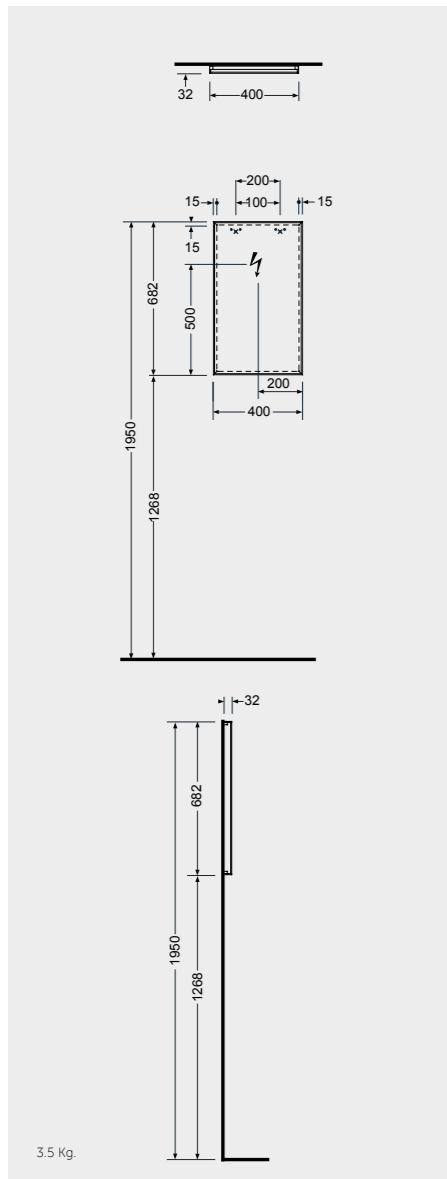

MIRRORS

مرآيا

Measurements

القياسات