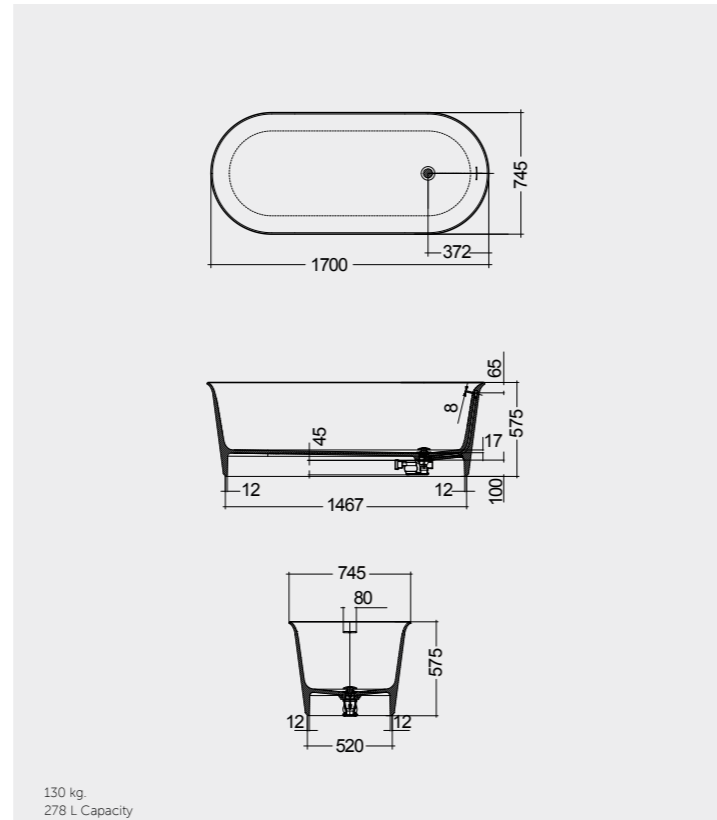

Measurements

القياسات