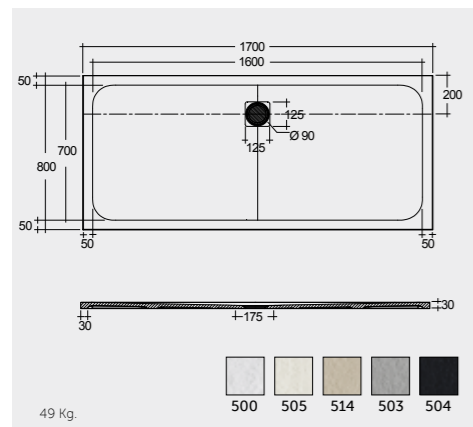

70 X 170 CM
RFBR070170S500