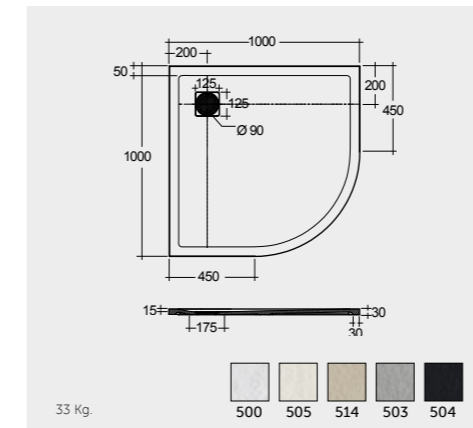

90 X 90 CM
RFQU009090S500