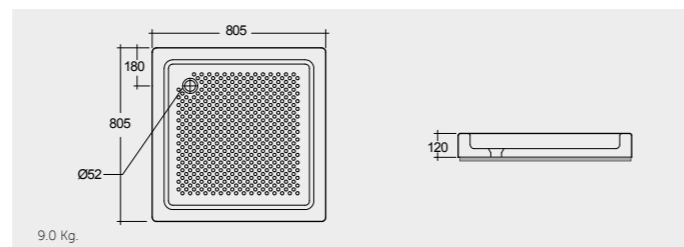

الألوان المتوفرة

RAK-Sania Deluxe 80X80 CM راك-سانيا فاخر ٨٠X٨٠ سم

SH13AWHA

RAK-Sania 80X80 CM راك-سانيا ٨٠X٨٠ سم

SH11AWHA

RAK-Edo Deluxe 80X80 CM راك-ادو فاخر ٨٠X٨٠ سم

SH15AWHA

RAK-Jazira 90X90 CM راك-جزيرة ٩٠X٩٠ سم