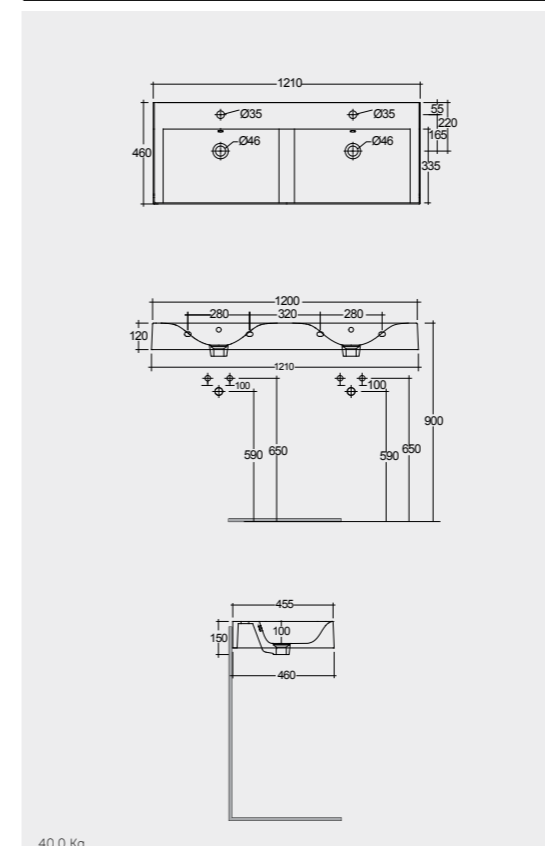

Measurements

القياسات