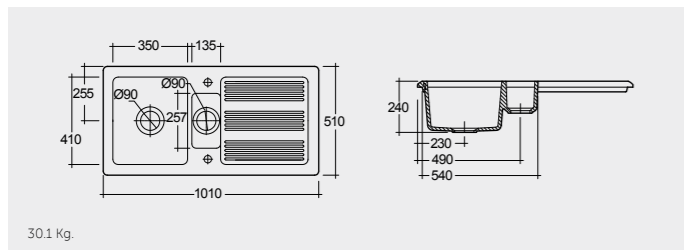

OC154AWHA

29.3 Kg.

RAK-Acadia 101 CM

راك-أكاديا ١٠١ سم

OC175AWHA

External overflow optional

30.1 Kg.

RAK-Mikura 93 CM