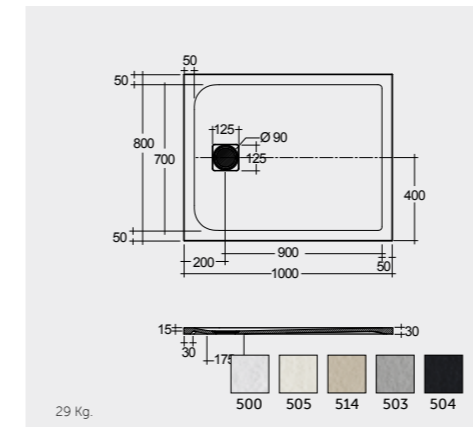

80 X 80 CM
RFST008080S500