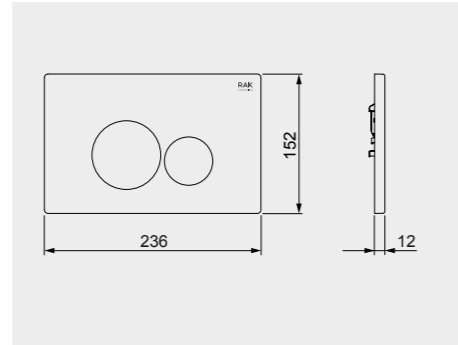

RAK-ECOFIX / ABS MATT PUSH PLATES