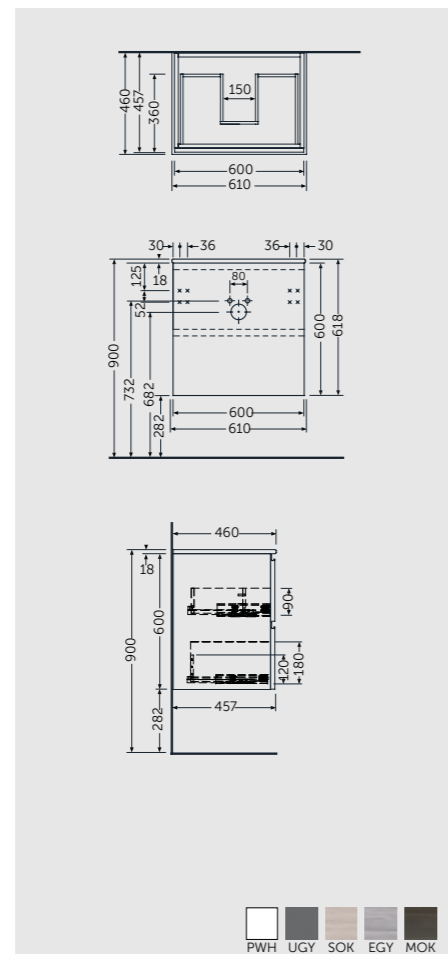

وحدات خرائن معلقة

W 40 x D 22 x H 60CM
JOYWH040UGY

W 60 x D 46 x H 60CM
JOYWH060UGY

W 80 x D 46 x H 60CM
JOYWH080UGY

Measurements

القياسات

W 100 x D 46 x H 60CM
JOYWH100UGY

120cm = 2x W 60CM Units
JOYWH060UGY x2