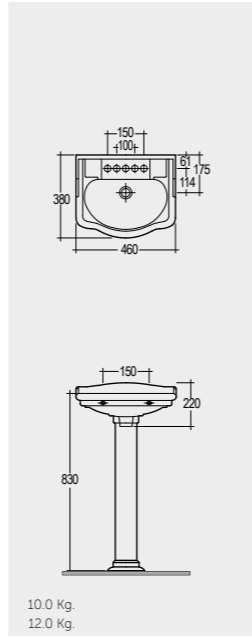

راك-ويندسور ٤٦ سم