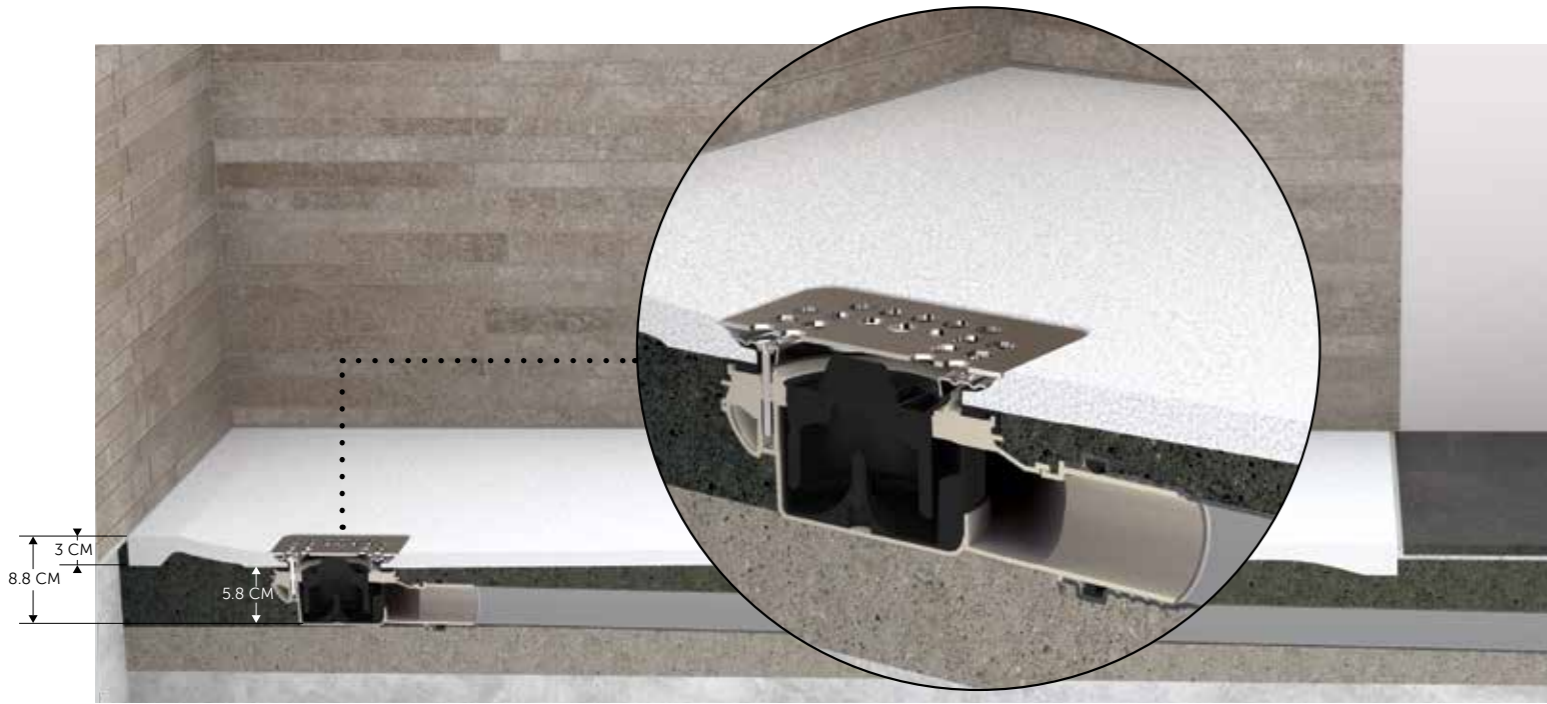

RAK-Feeling shower trays can be installed flush to floor, semi-recessed or directly onto the floor.. RAK-Feeling products are ideal for both new buildings and renovations, thanks to the minimum dimensions of 5.8 cm required under the shower tray for the waste.

يمكن تركيب أحواض الاستحمام المسطحة راك-فيلينك مثبت داخل الأرض أو في تجويف جزئي أو على الأرض مباشرة.. وتعد منتجات راك-فيلينك مثالية للمباني الجديدة والمعاد تجديدها على حد سواء، بفضل الأبعاد الصغيرة البالغة ٥.٨ سم واللازم توافرها أسفل حوض الاستحمام لتجميع النفايات.

INSTALLATION VARIANTS | تركيب متعدد الاستخدامات

FLUSH TO FLOOR | مثبت داخل الأرض

SEMI-RECESSED | مثبت جزئياً في التجويف

ON THE FLOOR | على الأرض