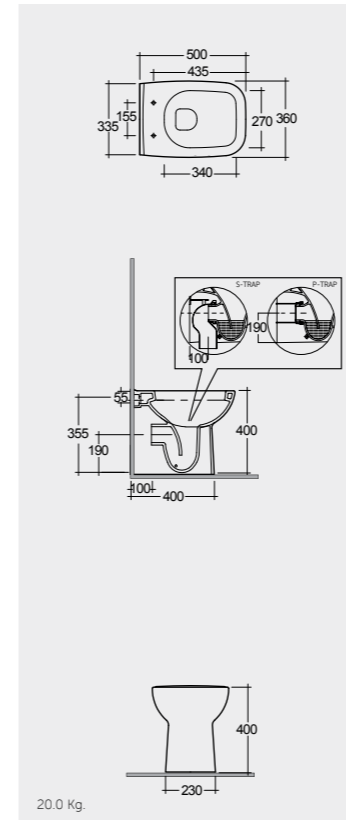

Measurements

القياسات

20.0 Kg