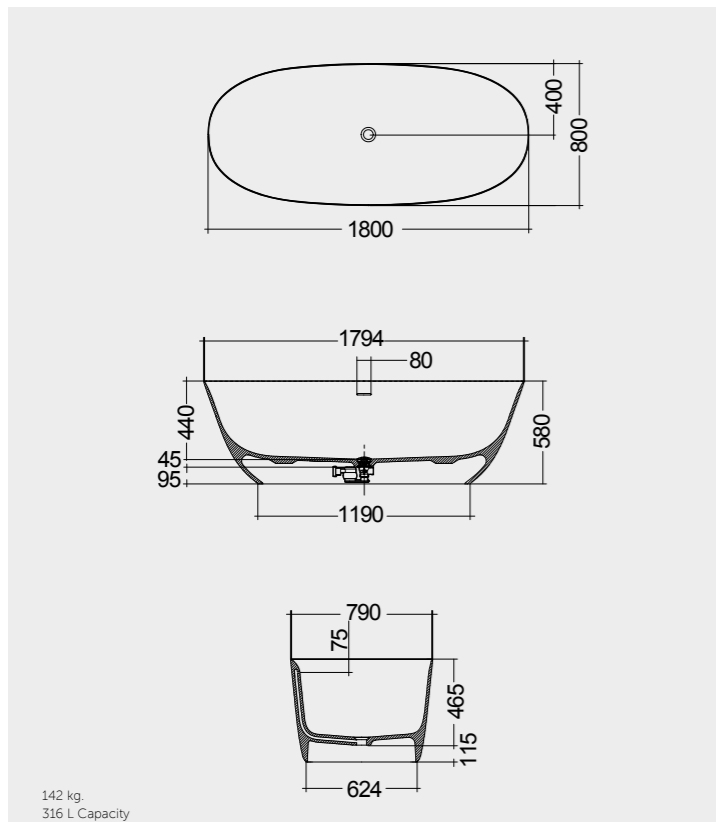

RAK-COVE

Models

النماذج

Drain Included

Drain Included

Measurements

القياسات

Notes

ملحوظة

All dimensions in mm tolerance $\pm 5\%$ for below 200mm and $\pm 3\%$ for above 200mm | جميع القياسات تكون بالمليمتر $\pm 5\%$ للقياسات التي تقل عن 200 مليمتر و $\pm 3\%$ للقياسات التي تتجاوز 200 مليمتر