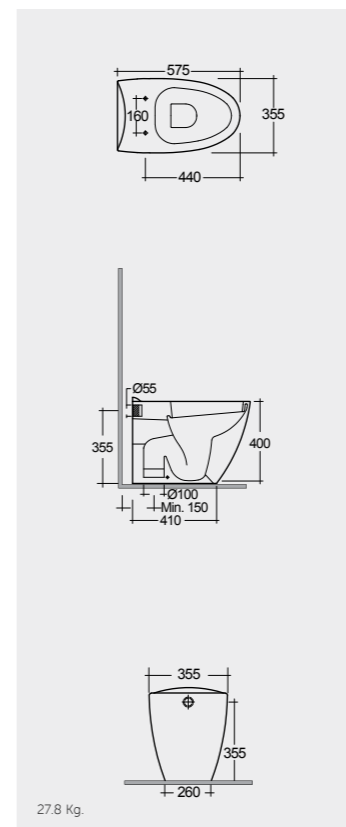

Measurements

القياسات

- ABS RAK-Venice VN05AAWHA
- ABS RAK-Venice VN05SCAWHA
- Urea RAK-Venice YFG107C

Notes

All dimensions in mm tolerance $\pm 5\%$ for below 200mm and $\pm 3\%$ for above 200mm | جميع القياسات تكون بالمليمتر $\pm 5\%$ للقياسات التي تقل عن 200 مليمتر و $\pm 3\%$ للقياسات التي تتجاوز 200 مليمتر

ملحوظة