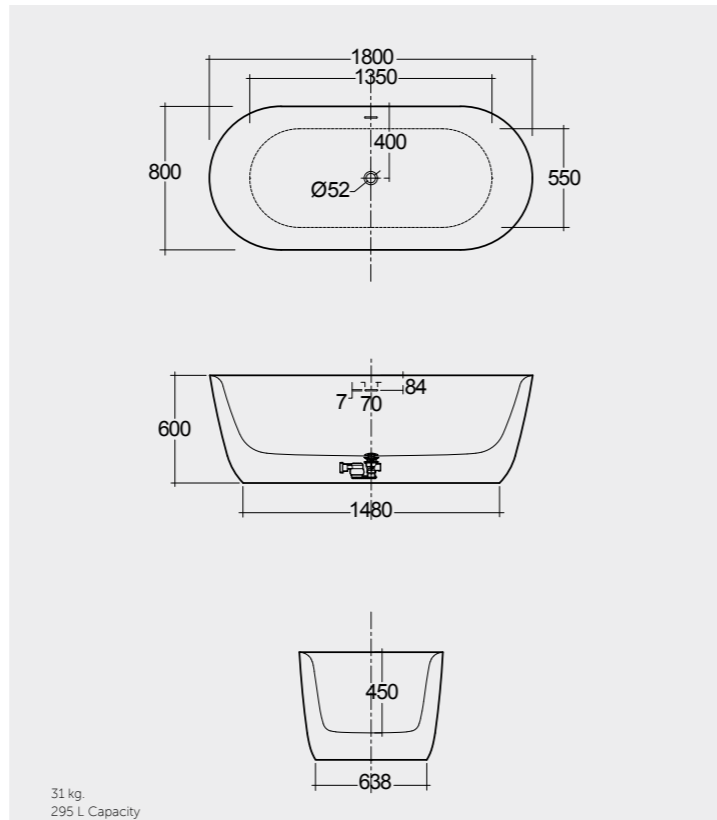

RAK-CONTOUR

Models

النماذج

Drain & Metal Feet Included

Drain & Metal Feet Included

Measurements

القياسات

Notes

ملحوظة

All dimensions in mm tolerance $\pm 5\%$ for below 200mm and $\pm 3\%$ for above 200mm | جميع القياسات تكون بالمليمتر $\pm 5\%$ للقياسات التي تقل عن 200 مليمتر و $\pm 3\%$ للقياسات التي تتجاوز 200 مليمتر