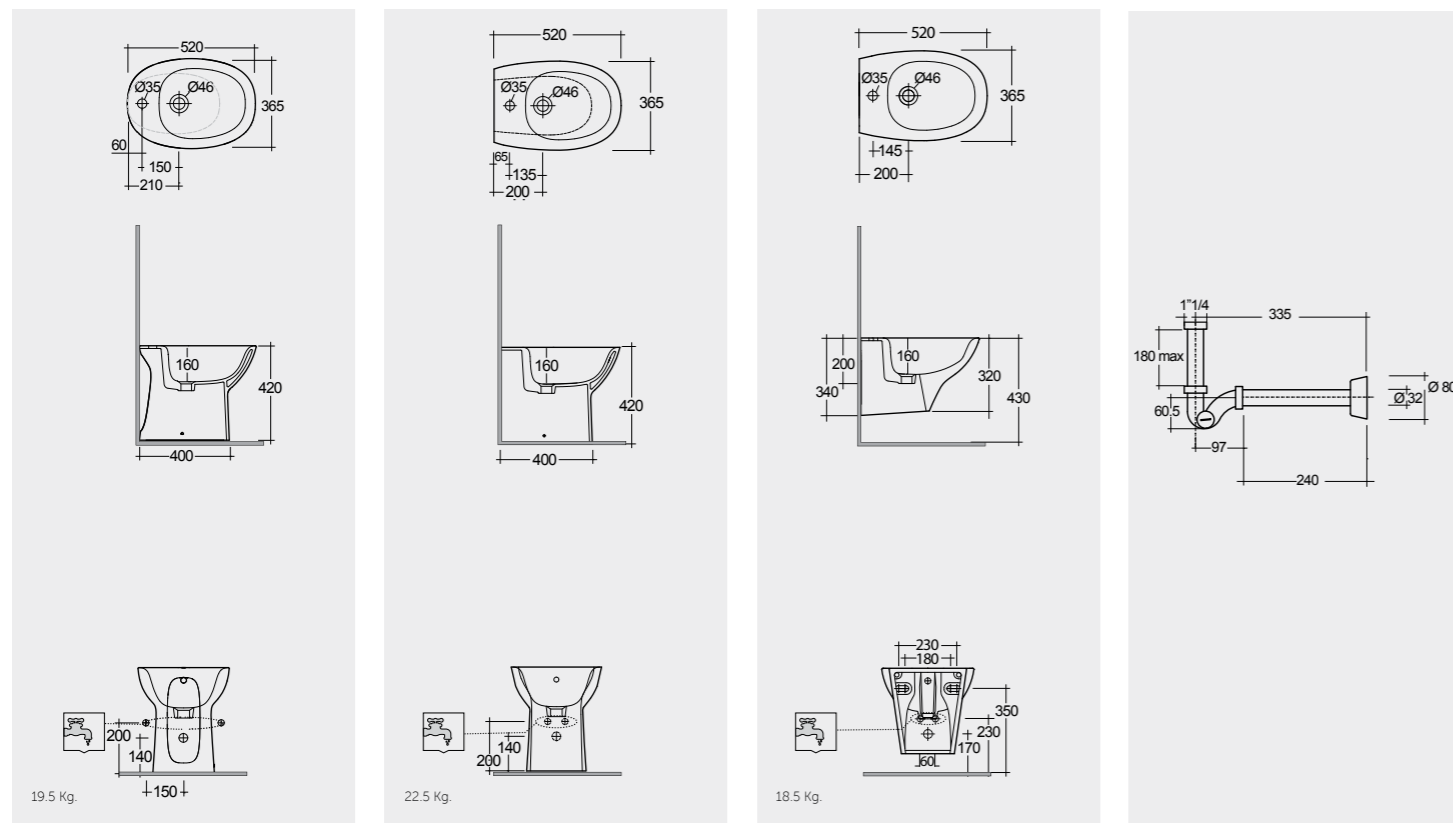

Measurements

القياسات

Colours available

الألوان المتاحة

Colours shown here are as close to actual sanitaryware as printing process will allow
الألوان المبينة هنا قريبة إلى ألوان الأدوات الصحية الفعلية حسبما تسمح به عملية الطباعة