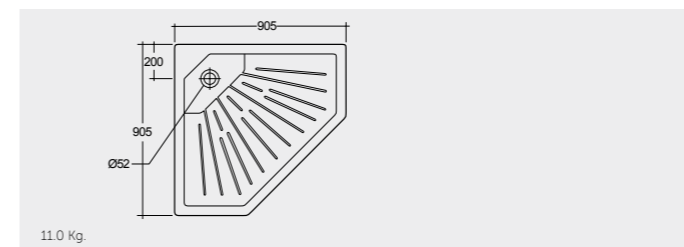

Colours available

Colours shown here are as close to actual sanitaryware as printing process will allow
الألوان المعروضة هنا هي أقرب ما يكون إلى الألوان الطبيعية للأدوات الصحية وذلك لاختلاف الطباعة

الألوان المتوفرة

SH09AWHA

Notes

All dimensions in mm tolerance $\pm 5\%$ for below 200mm and $\pm 3\%$ for above 200mm | جميع القياسات تكون بالمليمتر $\pm 5\%$ للقياسات التي تقل عن ٢٠٠ مليمتر و $\pm 3\%$ للقياسات التي تتجاوز ٢٠٠ مليمتر

ملحوظة