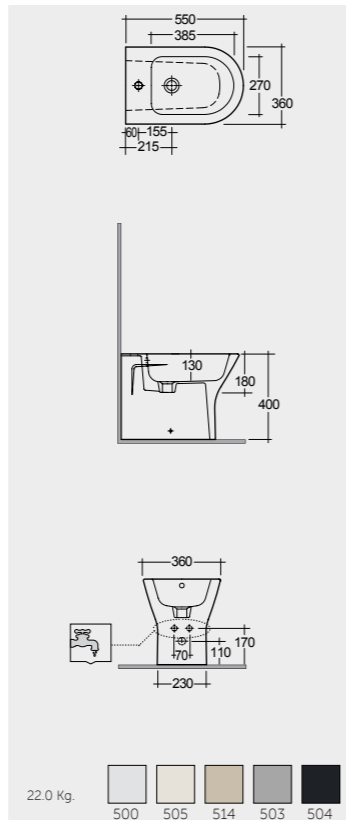

22.0 Kg

Urea RAK-Feeling
RSTSC3901514