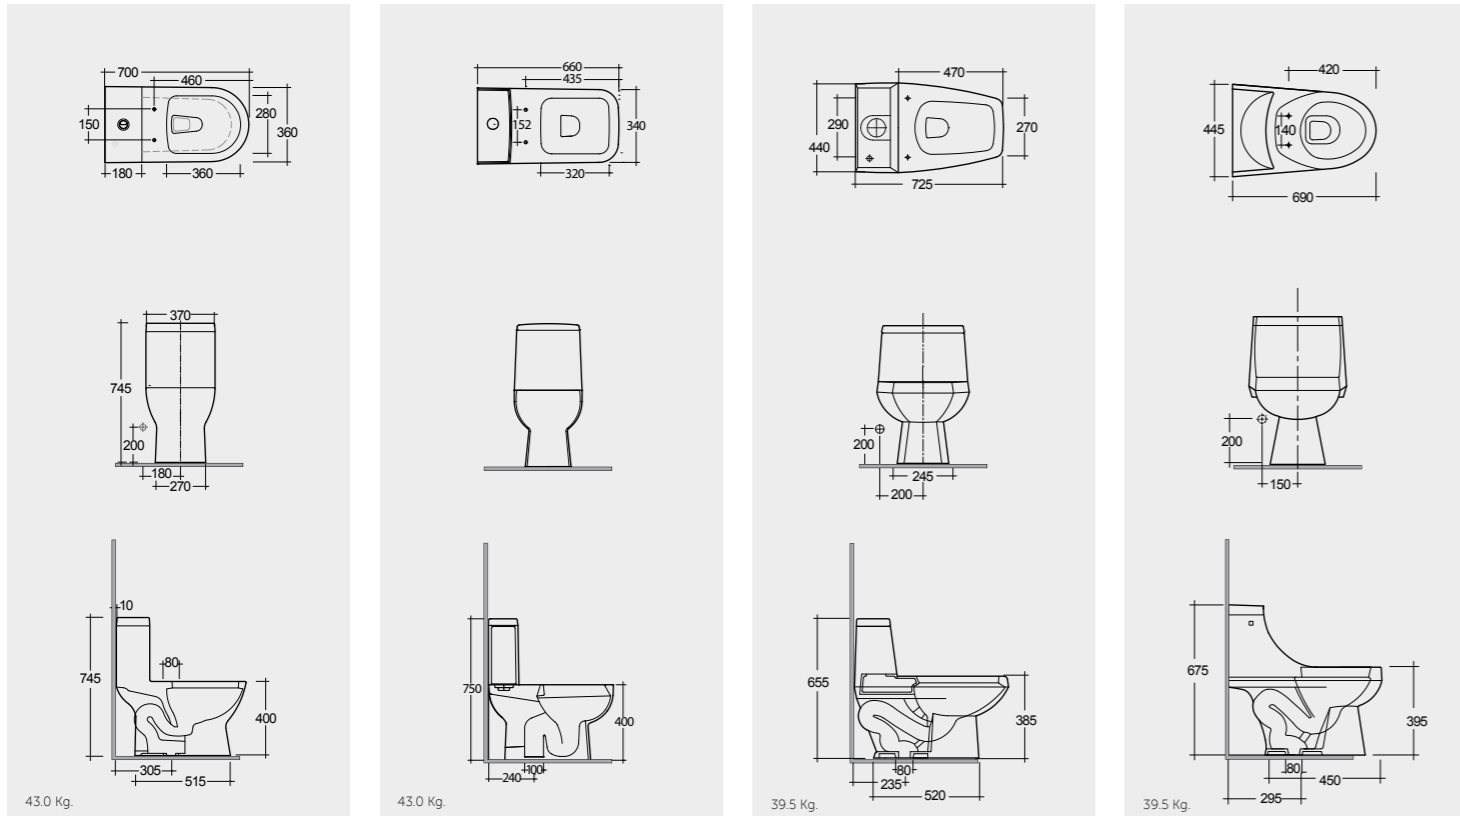

Rimless
66 CM
MP28AWHA

Back open

73 CM
ST10AWHA

Siphonic

69 CM
OA04AWHA

Siphonic

Measurements

القياسات