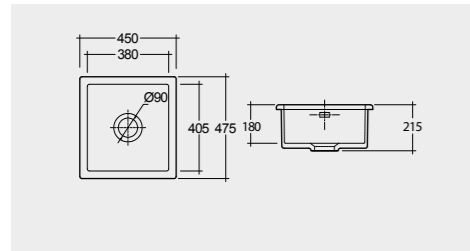

RAK-Silvia 45 CM