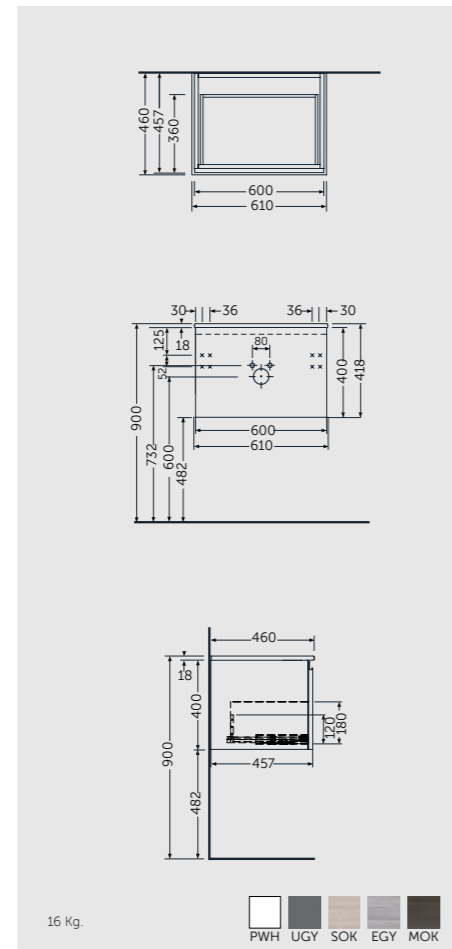

Measurements

القياسات

Notes

ملحوظة

All dimensions in mm tolerance $\pm 5\%$ for below 200mm and $\pm 3\%$ for above 200mm | جميع القياسات تكون بالمليمتر $\pm 5\%$ للقياسات التي تقل عن 200 مليمتر و $\pm 3\%$ للقياسات التي تتجاوز 200 مليمتر