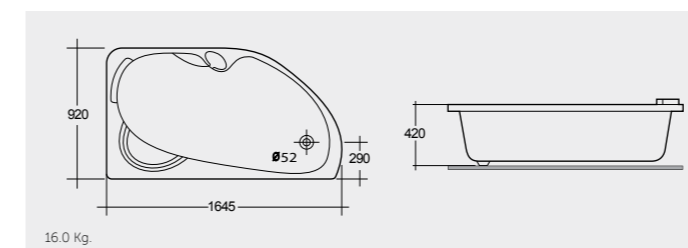

RAK-Gloria 179X79 CM

راك-غلوبيا ١٧٩X٧٩ سم

BT25AWHA

RAK-Venice 164X92 CM

راك-فينيس ١٦٤X٩٢ سم

BT29AWHA

RAK-Lavina 153X75 CM

راك-لافينا ١٥٣X٧٥ سم