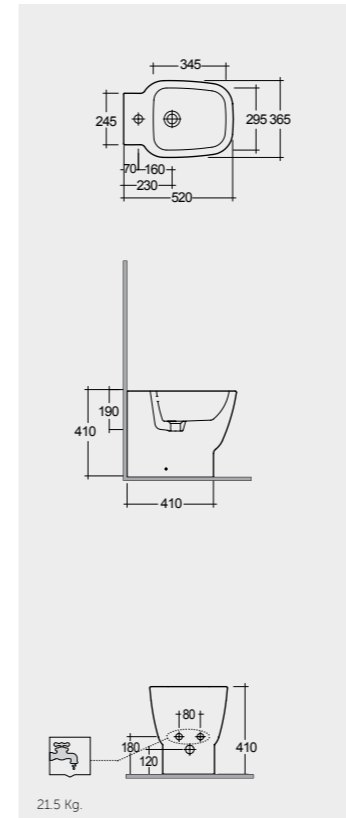

Measurements

القياسات

21.5 Kg.