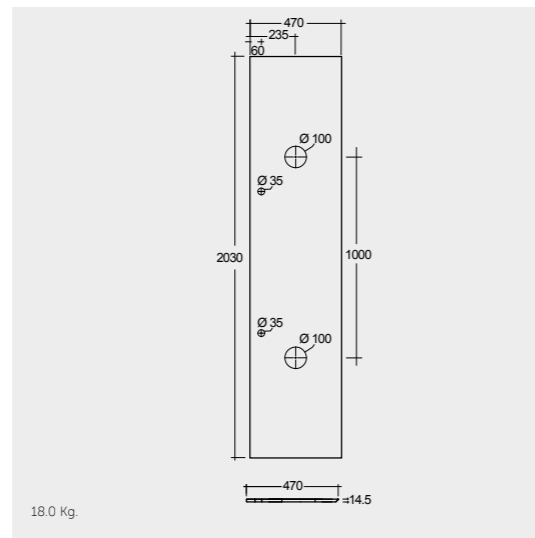

PRESL20347102C