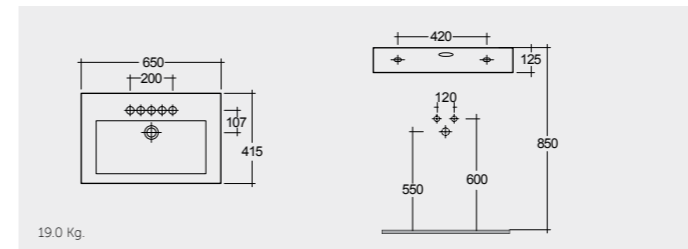

RAK-Compact Slim 45 CM راک-کومپاکت سلیم ۴۵ سم

CO2401AWHA

6.5 Kg.

RAK-Compact Corner 44 CM راک-کومپاکت زاویة ۴۴ سم

CO2601AWHA

6.3 Kg.

RAK-Scoop 65 CM راک-سکوپ ۶۵ سم

OC126AWHA