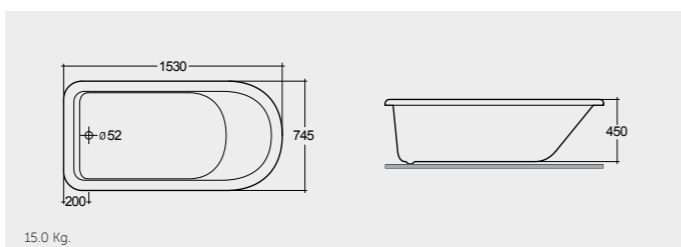

راك-متروبوليتان ١٨٠X٨٠ سم

راك-متروبوليتان ١٧٠X٧٠ سم

راك-افيلوشن ١٨٠X٨٠ سم

راك-افيلوشن ١٧٥X٧٥ سم

راك-دي كي ام ديزينر ١٧٩X٧٩ سم

راك-دولفين ١٥٣X٧٤ سم

Colours available

Colours shown here are as close to actual sanitaryware as printing process will allow
الالوان المعروضة هنا هي اقرب ما يكون إلى الالوان الطبيعية للأدوات الصحية وذلك لاختلاف الطباعة

الالوان المتوفرة

Alpine White
البيض

Ivory
عاجي