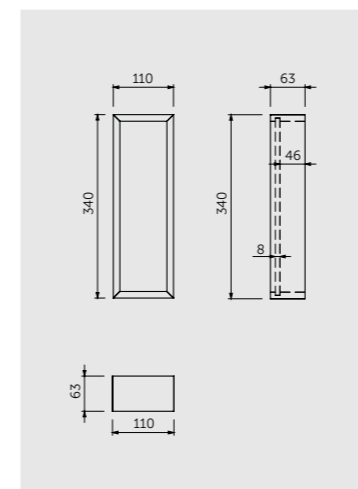

DRAWER INSERT ORGANISERS

TOP DRAWER INSERT

أدراج داخلية علوية

H 6 x W 11 x D 34CM
ANTHRACITE
JOYDIST