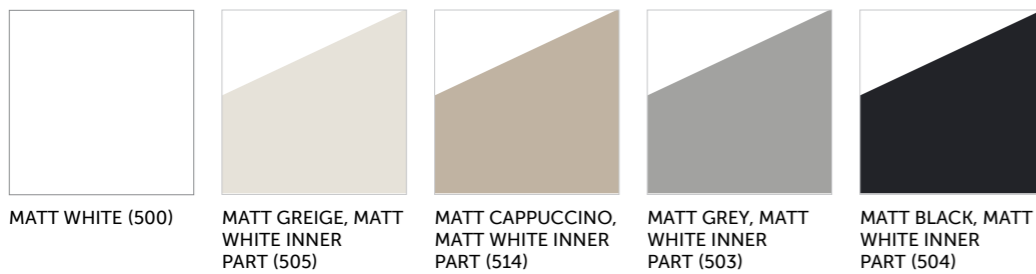

RAK-SILVER GRAB BARS PAGE 623

RAKSOLID FOR BATHTUBS PAGE 620