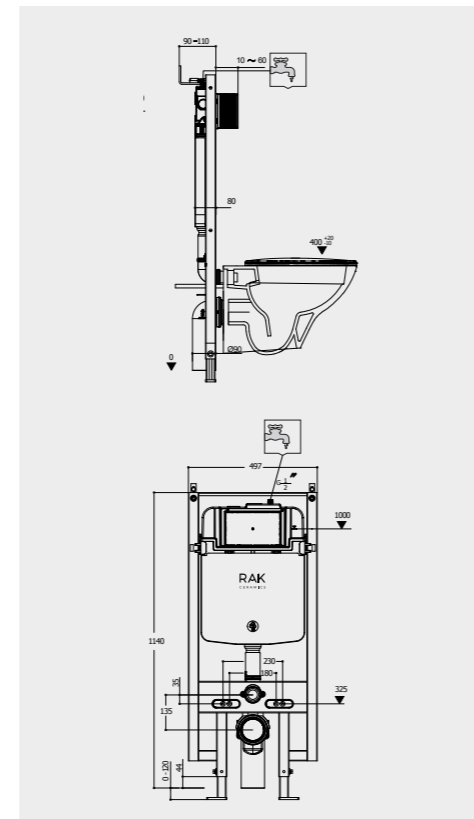

RAK-NEOFIX / 8 CM THICKNESS