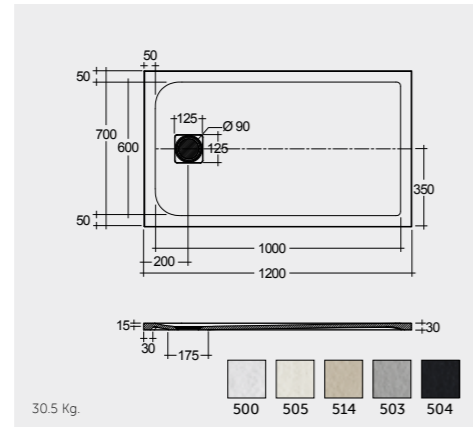

70 X 90 CM
RFST007090S500