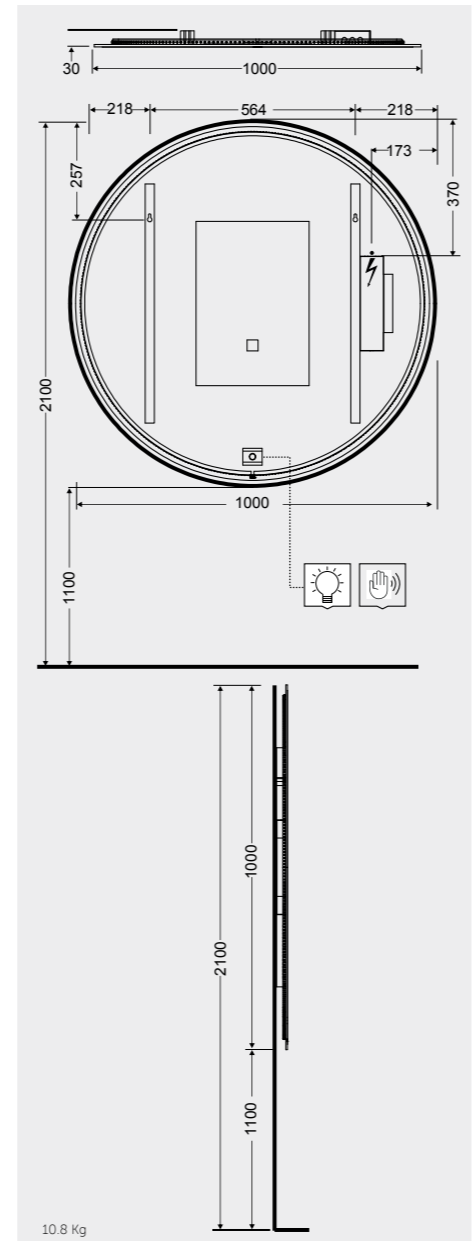

78x46 CM
CLOMR07846

Measurements

القياسات

Models

النماذج

Measurements

القياسات

MIRROR CABINETS