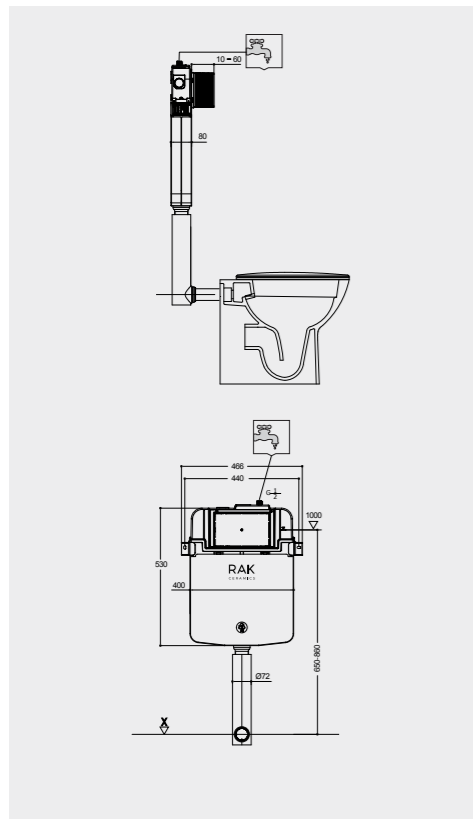

RAK-NEOFIX / 8 CM THICKNESS