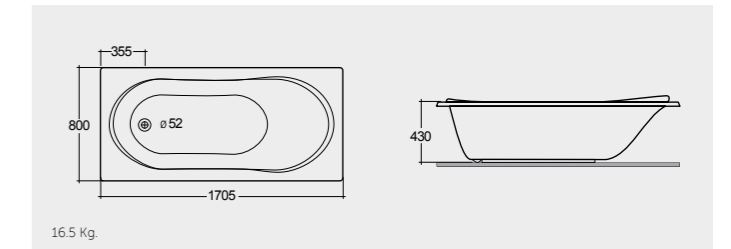

RAK-Rondo 170X70 CM

16.5 Kg.

راك-رمس ١٦٠X٧٥ سم