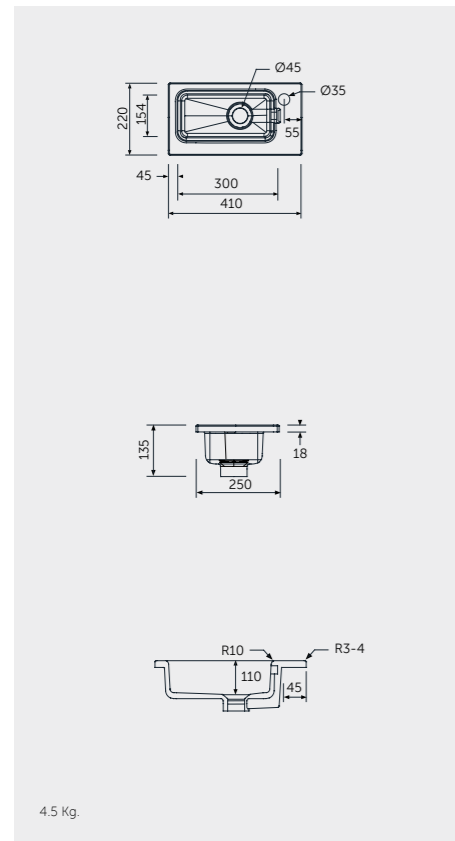

Measurements

القياسات

Note | Nota | Remarque | Hinweis | Примечание

All dimensions in mm tolerance $\pm 5\%$ for below 200mm and $\pm 3\%$ for above 200mm | Tutte le dimensioni hanno una tolleranza di $\pm 5\%$ mm al di sotto dei 200mm e di $\pm 3\%$ mm al di sopra dei 200mm | Toutes les dimensions en mm tolérance $\pm 5\%$ pour moins de 200mm et $\pm 3\%$ pour plus de 200mm / Alle Abmessungen in mm, Toleranz $\pm 5\%$ für unter 200mm, und $\pm 3\%$ für über 200mm | Все размеры указаны в мм, погрешность $\pm 5\%$ ниже 200 мм и $\pm 3\%$ выше 200 мм