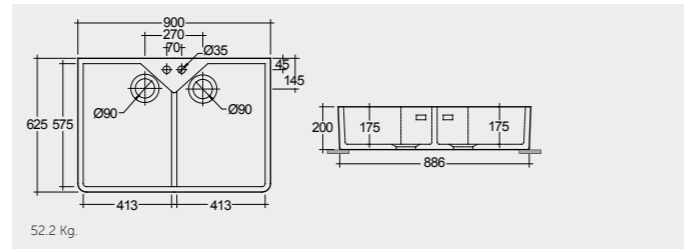

RAK-Jacklyn 80 CM

راك-جاكلين ٨٠ سم

OC124AWHA

46.0 Kg.

RAK-Roma 90 CM

راك-روما ٩٠ سم

OC166AWHA

52.2 Kg.