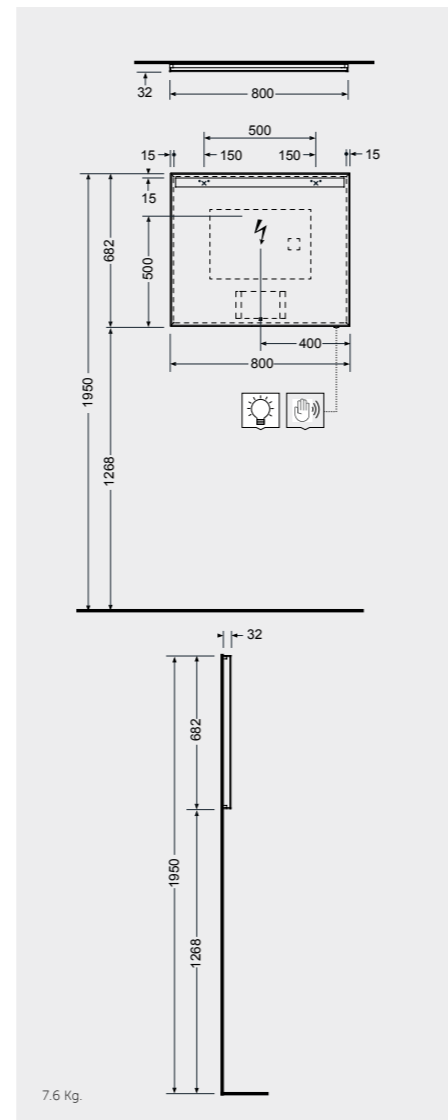

MIRRORS

مرآيا

W 40 x D 3 x H 68CM
JOYMR04068LED
Cool White 6000K
400 Lumens

W 60 x D 3 x H 68CM
JOYMR06068LED
Cool White 6000K
400 Lumens

W 80 x D 3 x H 68CM
JOYMR08068LED
Cool White 6000K
500 Lumens

Measurements

القياسات