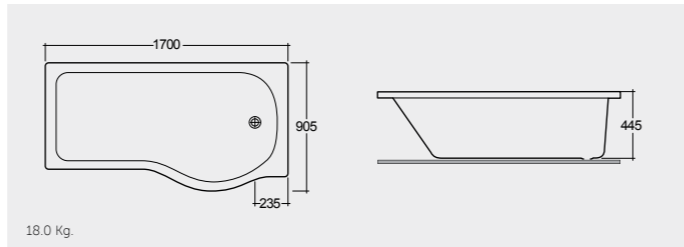

BT41AWHA

Colours available

Colours shown here are as close to actual sanitaryware as printing process will allow
الألوان المعروضة هنا هي أقرب ما يكون إلى الألوان الطبيعية للأدوات الصحية وذلك لاختلاف الطباعة

الألوان المتوفرة

Notes

All dimensions in mm tolerance $\pm 5\%$ for below 200mm and $\pm 3\%$ for above 200mm | جميع القياسات تكون بالمليمتر $\pm 5\%$ للقياسات التي تقل عن ٢٠٠ مليمتر و $\pm 3\%$ للقياسات التي تتجاوز ٢٠٠ مليمتر

ملحوظة