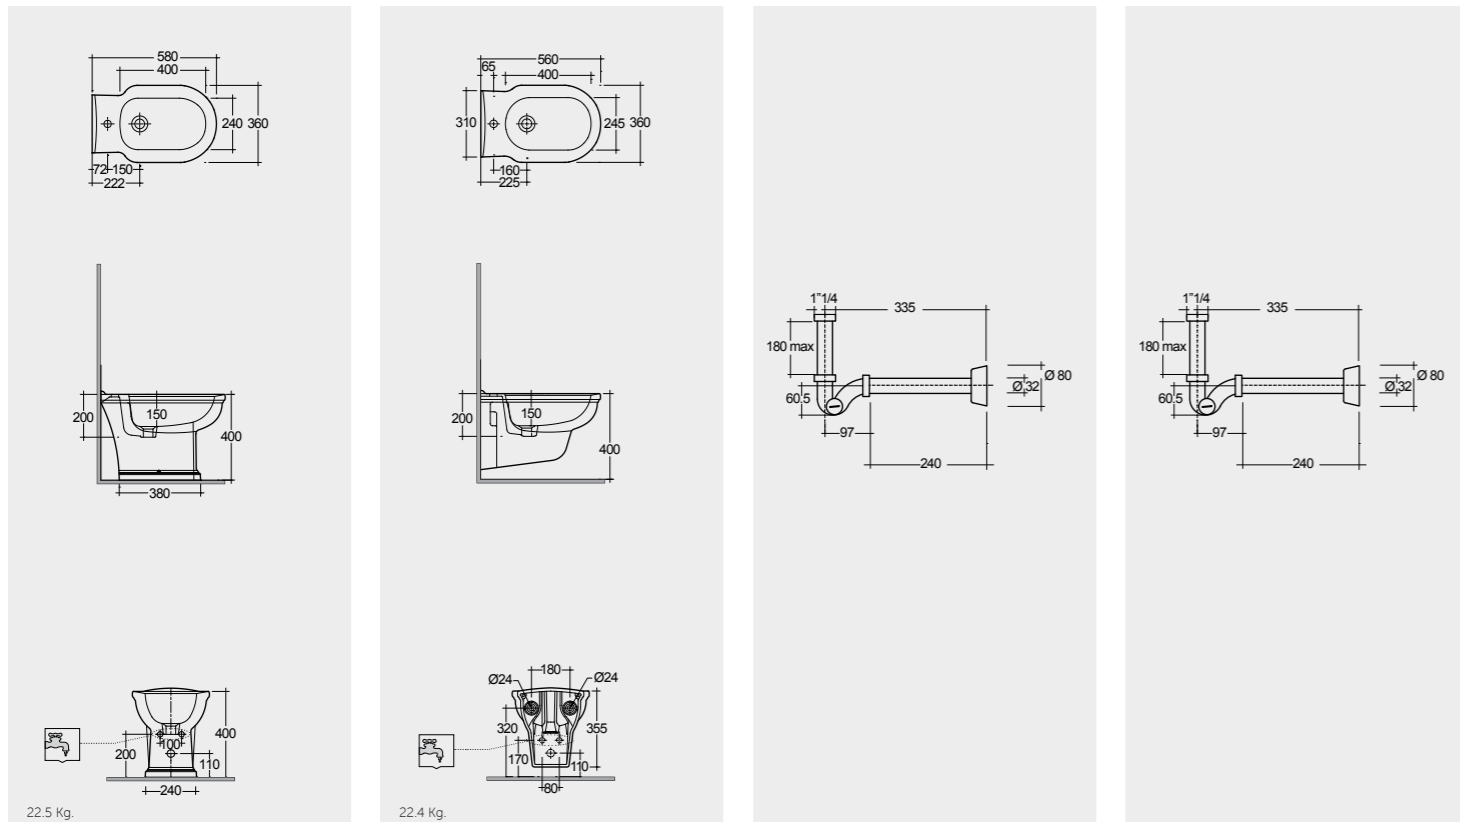

Measurements

القياسات

Colours available

Colours shown here are as close to actual sanitaryware as printing process will allow
الألوان المبينة هنا قريبة إلى ألوان الأدوات الصحية الفعلية حسبما تسمح به عملية الطباعة

الألوان المتاحة