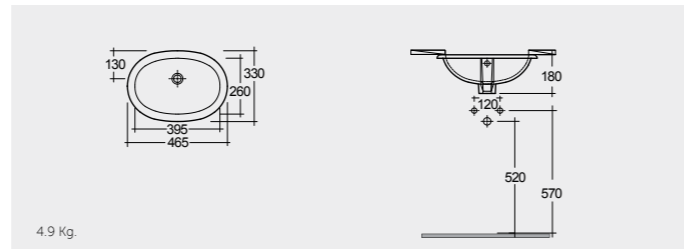

RAK-Cleo 51 CM

راك-كليو ٥١ سم

OC143AWHA

RAK-Lily 46 CM

راك-ليلي ٤٦ سم

OC71AWHA

RAK-Emma (Overflow) 40 CM

راك-إيما (ثقب تصريف الفائض) ٤٠ سم