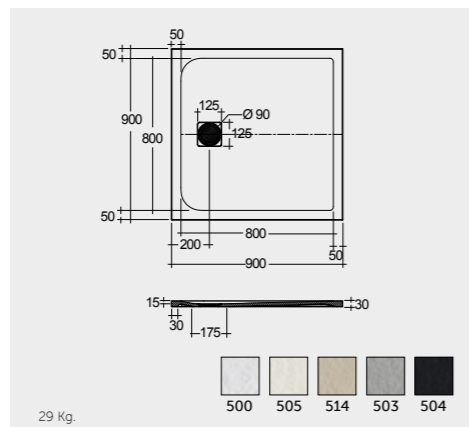

All dimensions in mm tolerance $\pm 5\%$
for below 200mm and $\pm 3\%$ for above
200mm

جميع القياسات تكون بالمليمتر + ٥% للقياسات التي
تقل عن ٢٠٠ مليمتر و + ٣% للقياسات التي تتجاوز
٢٠٠ مليمتر