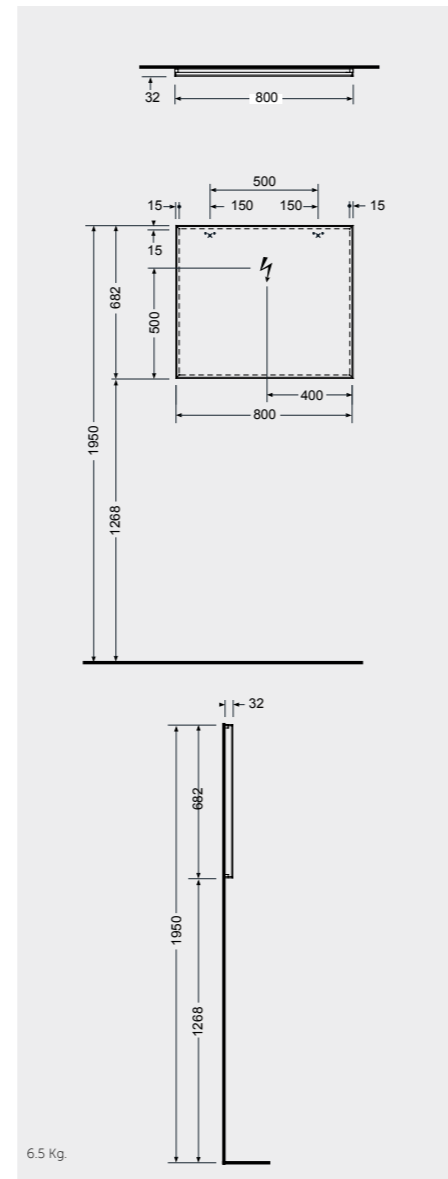

MIRRORS

مرآيا

Measurements

القياسات