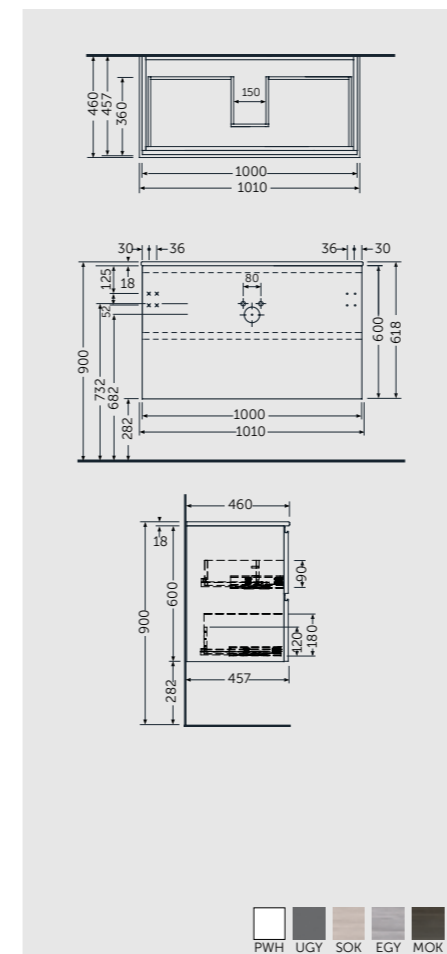

وحدات خرائن معلقة

W 40 x D 22 x H 60CM
JOYWH040UGY

W 60 x D 46 x H 60CM
JOYWH060UGY

W 80 x D 46 x H 60CM
JOYWH080UGY

Measurements

القياسات

W 100 x D 46 x H 60CM
JOYWH100UGY

120cm = 2x W 60CM Units
JOYWH060UGY x2