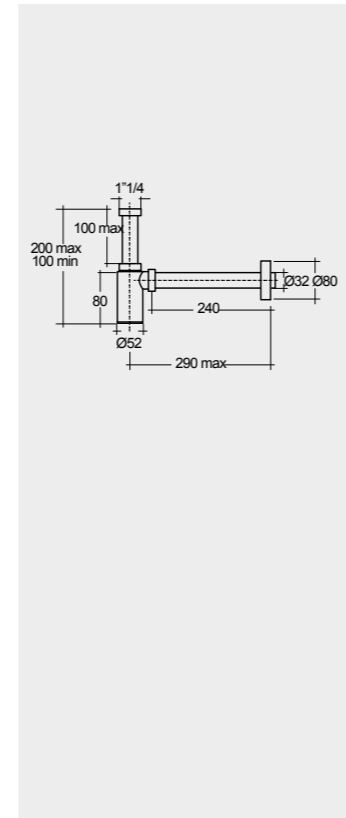

Measurements

القياسات