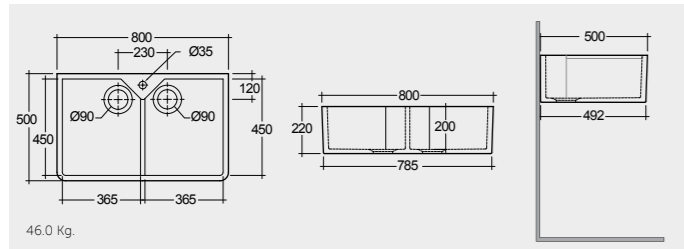

RAK-Jacklyn 80 CM

راك-جاكلين ٨٠ سم

OC124AWHA

46.0 Kg.

RAK-Roma 90 CM

راك-روما ٩٠ سم

OC166AWHA

52.2 Kg.