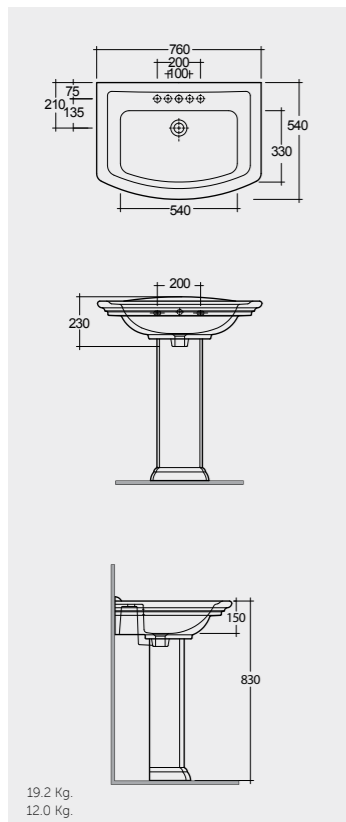

Measurements

القياسات

Colours available

الألوان المتاحة

Colours shown here are as close to actual sanitaryware as printing process will allow
الألوان المبينة هنا قريبة إلى الألوان الأذوات الصحية الفعلية حسبما تسمح به عملية الطباعة