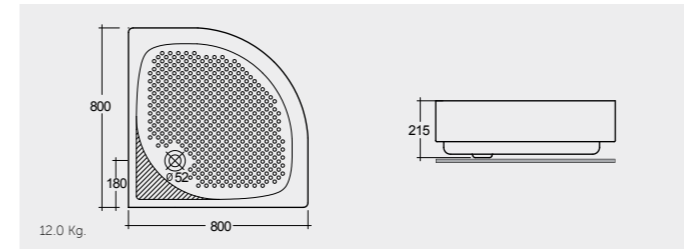

الألوان المتوفرة

RAK-Sania Deluxe 80X80 CM راك-سانيا فاخر ٨٠X٨٠ سم

SH13AWHA

RAK-Sania 80X80 CM راك-سانيا ٨٠X٨٠ سم

SH11AWHA

RAK-Edo Deluxe 80X80 CM راك-ادو فاخر ٨٠X٨٠ سم

SH15AWHA

RAK-Jazira 90X90 CM راك-جزيرة ٩٠X٩٠ سم