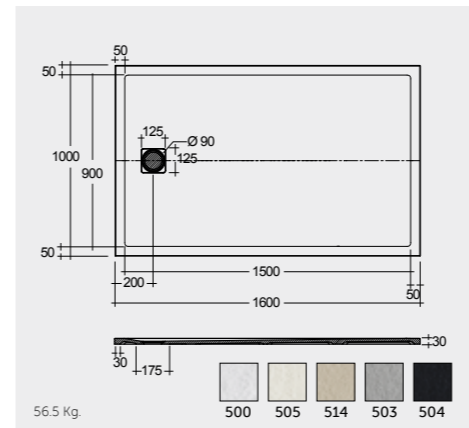

100 X 140 CM
RFST100140S500