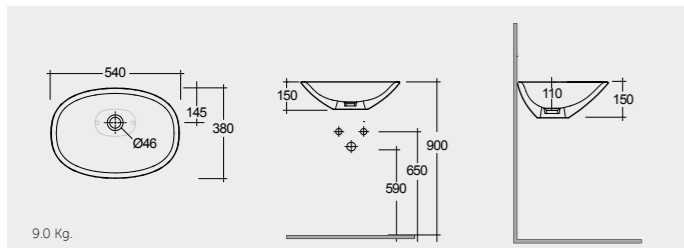

MORCT5400AWHA Oval