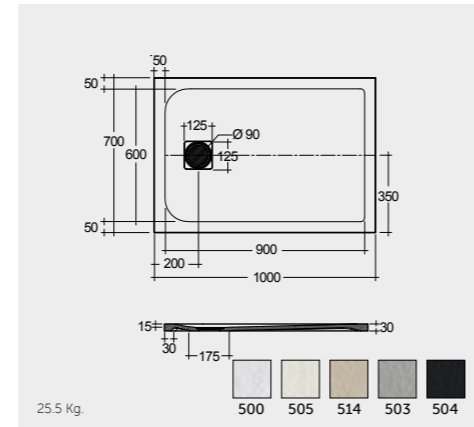

70 X 90 CM
RFST007090S500