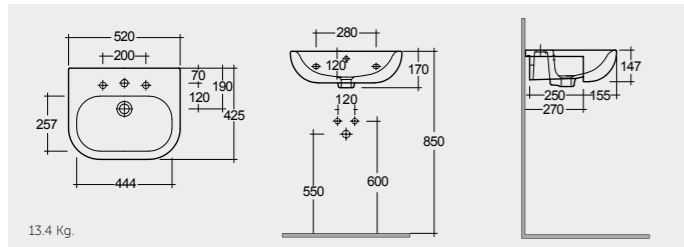

RAK-Tonique 52 CM

راك-تونيك ٥٢ سم

TQ0901AWHA

RAK-Cynthia 57 CM

راك-سينثيا ٥٧ سم

OC08AWHA

RAK-Compact 40 CM

راك-كومباكت ٤٠ سم