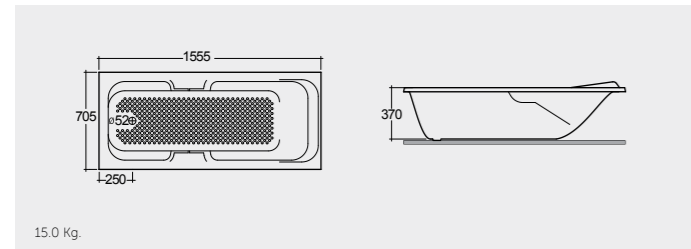

الألوان المتوفرة

Alpine White
إبيضIvory
عاجي

RAK-Rams 155X70 CM

راك-رمس ١٥٥X٧٠ سم

BT65AWHA

15.0 Kg.

RAK-Rams 168X70 CM

راك-رمس ١٦٨X٧٠ سم