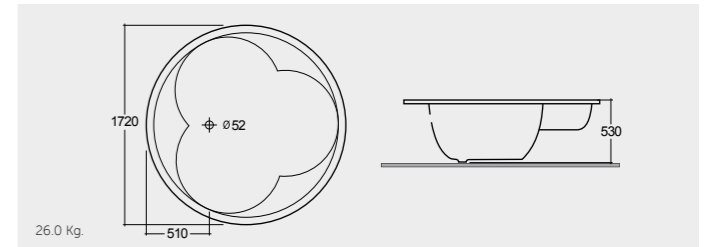

الألوان المتوفرة

RAK-Washington Corner 145X145 CM راك-واشنطن زاوية ١٤٥X١٤٥ سم

BT38AWHA

RAK-Ecstasy Round (family) راك-إكستاسي مدور (عائلي) ١٧٢X١٧٢ سم

BT20AWHA

RAK-Roxane 145X145 CM راك-روكسانا ١٤٥X١٤٥ سم

BT26AWHA