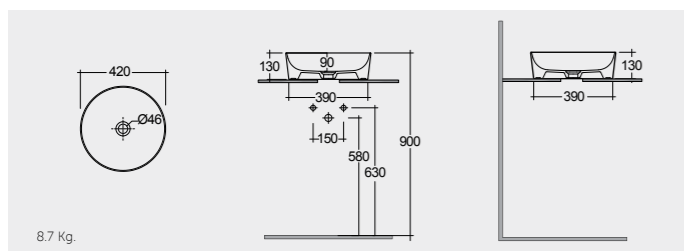

FEECT4200AWHA Round