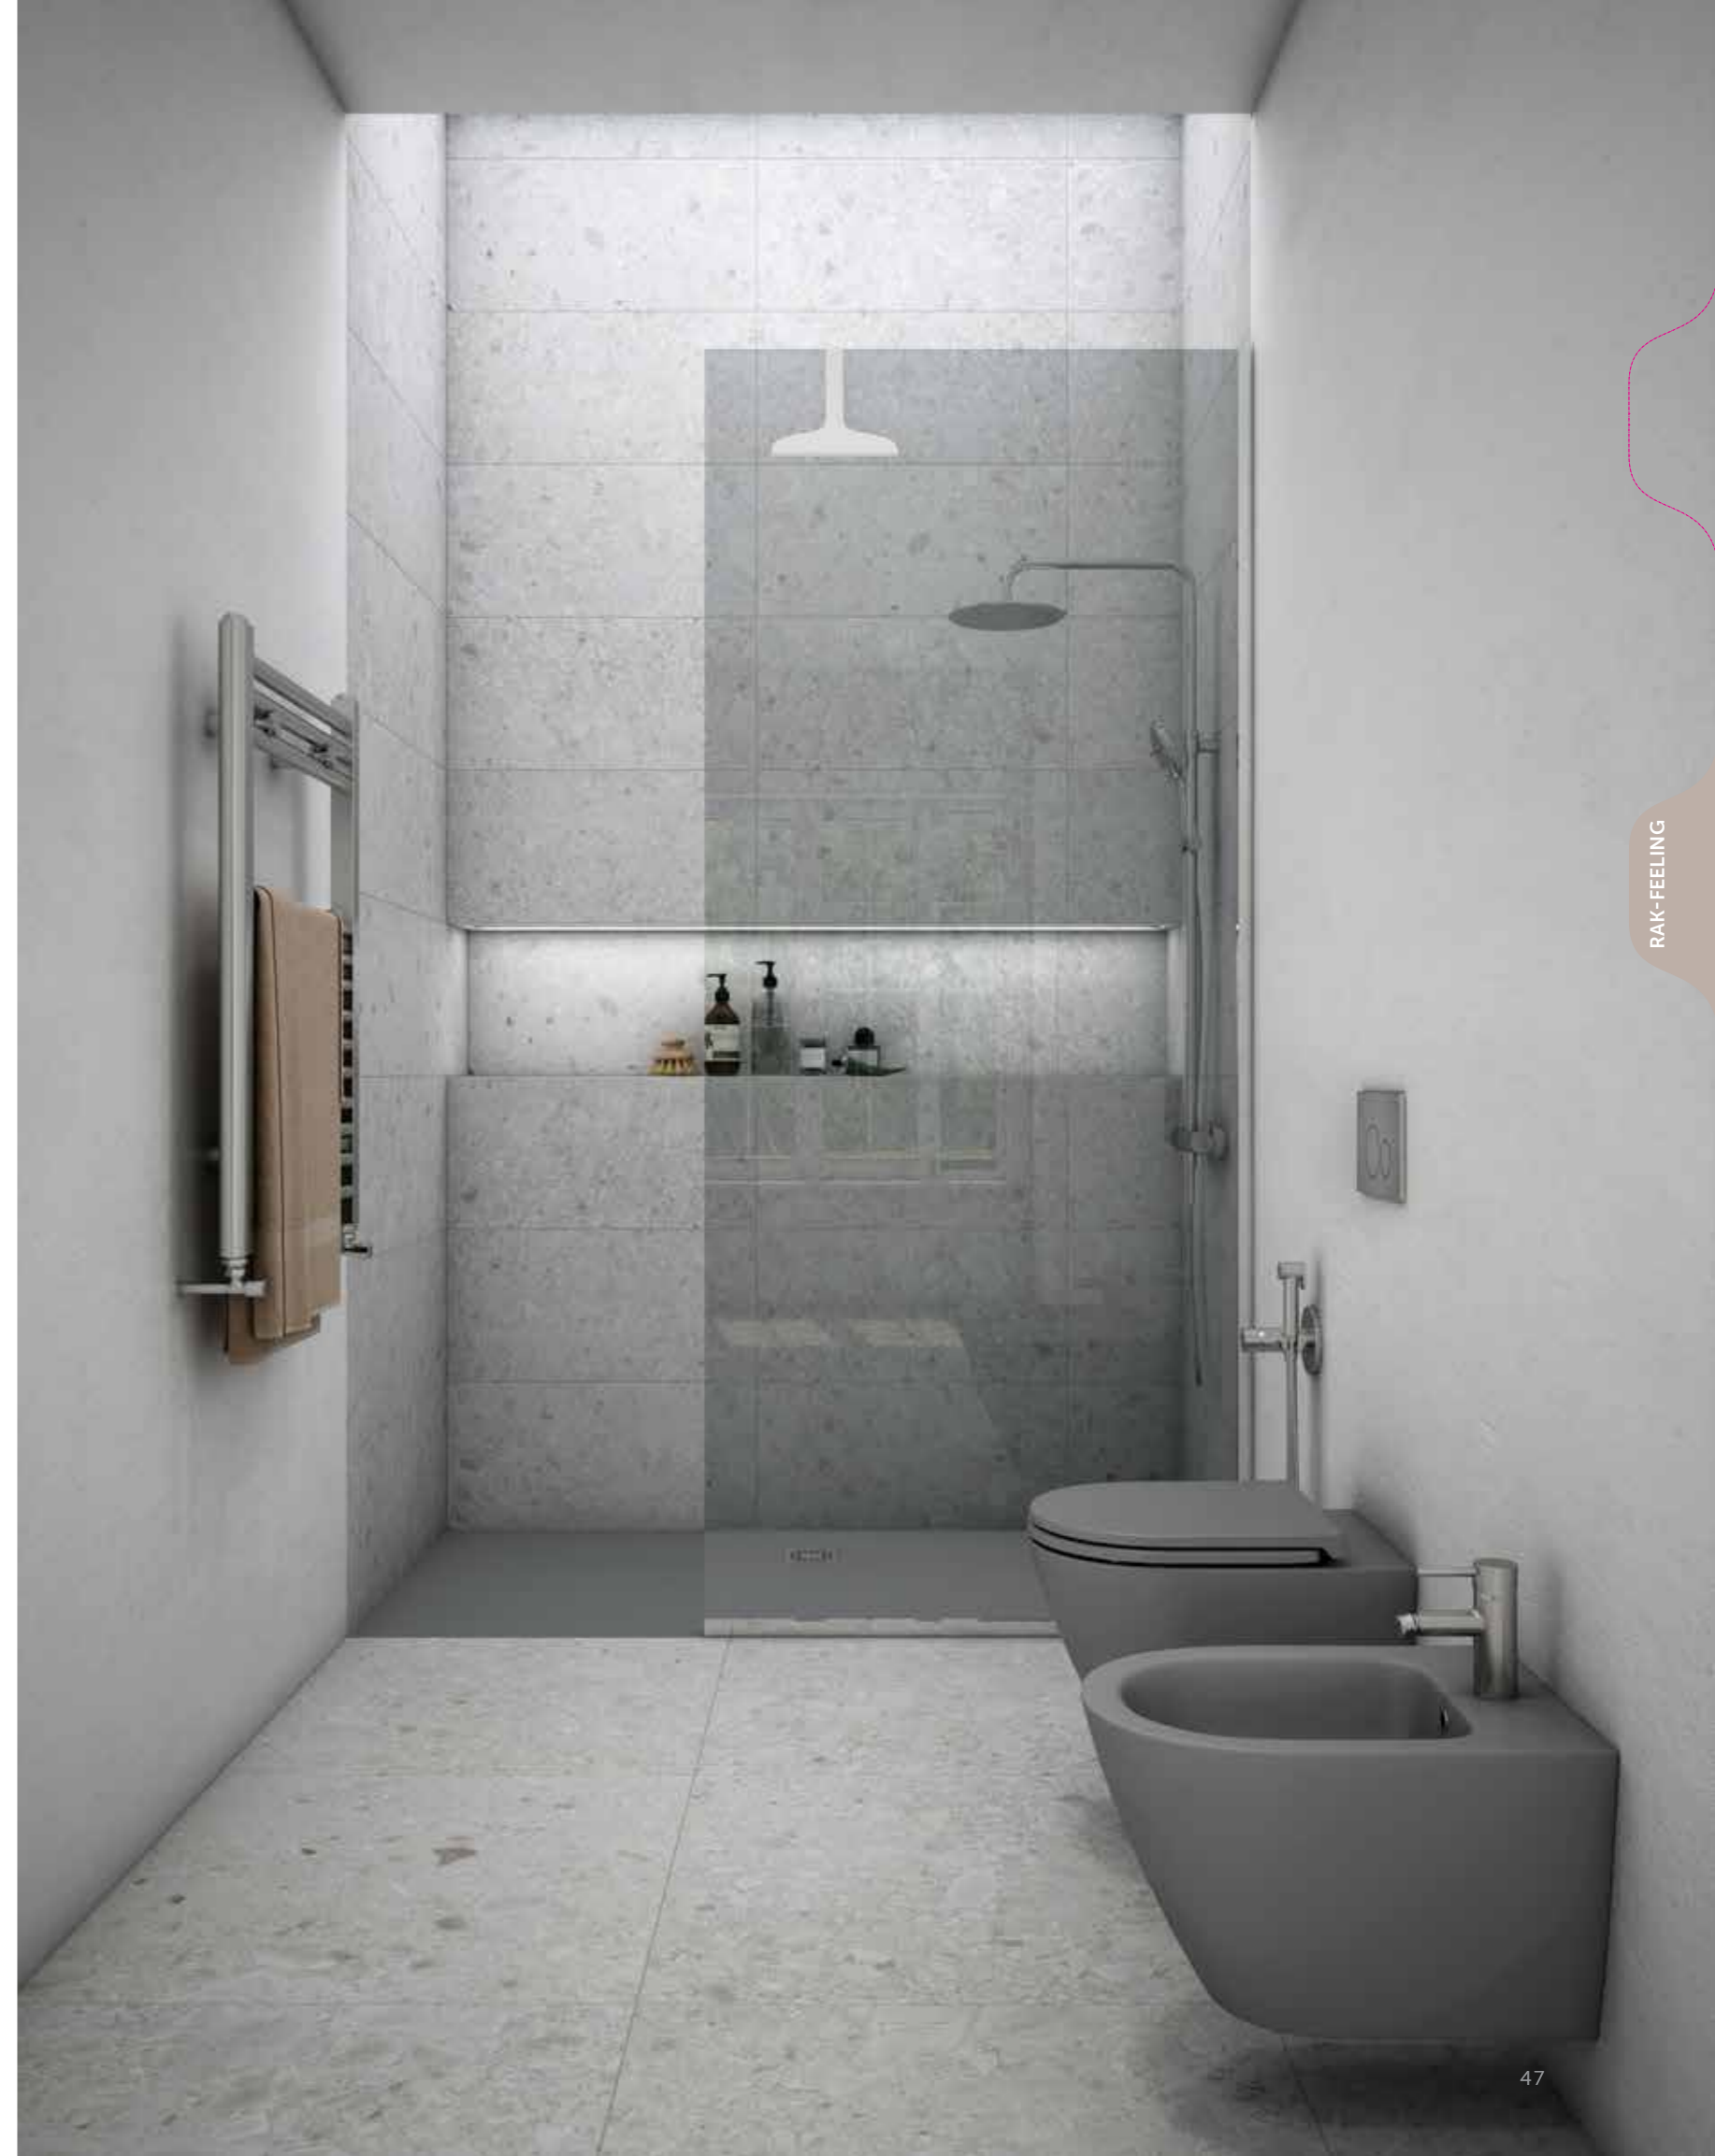

WCS & BIDETS RAK-FEELING / RESORT

Models

النماذج

Rimless

55 CM
RST19514A

Rimless

52 CM
RST23514A

Hidden Fixations

55 CM
RST14514A

52 CM
RST07514A

Hidden Fixations

Measurements

القياسات

25.5 Kg

Urea RAK-Feeling
RSTSC3901514

24.0 Kg

Urea RAK-Feeling
RSTSC3901514

22.0 Kg

Urea RAK-Feeling
RSTSC3901514

21.0 Kg

Urea RAK-Feeling
RSTSC3901514

Notes

ملحوظة

All dimensions in mm tolerance $\pm 5\%$ for below 200mm and $\pm 3\%$ for above 200mm | جميع القياسات تكون بالمليمتر $\pm 5\%$ للقياسات التي تقل عن 200 مليمتر و $\pm 3\%$ للقياسات التي تتجاوز 200 مليمتر