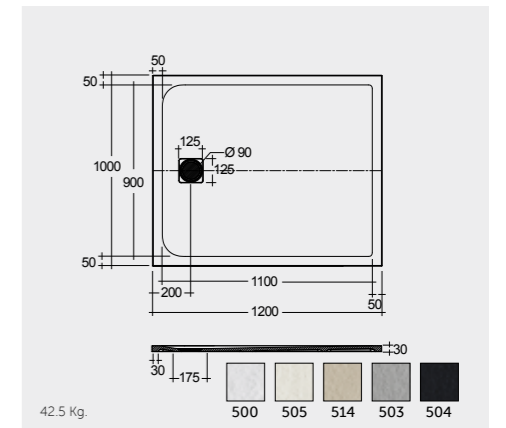

100 X 100 CM
RFST100100S500