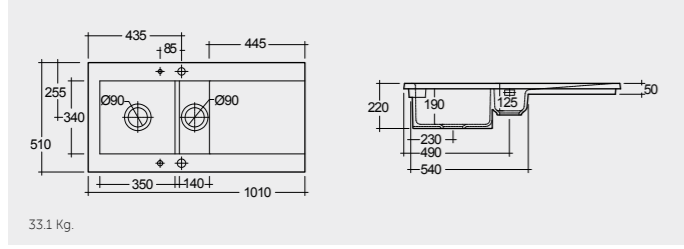

Left: OC200LHSLAWHA External overflow optional
Right: OC200RHSLAWHA
No tap hole: OC200NTSLAWHA