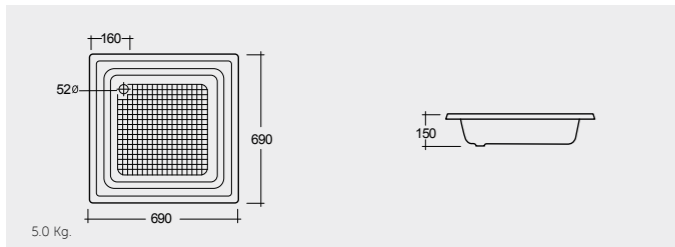

ACRYLIC SHOWER TRAY

SH03AWHA

Colours available

Colours shown here are as close to actual sanitaryware as printing process will allow
الالوان المعروضة هنا هي اقرب ما يكون الى الالوان الطبيعية للادوات الصحية وذلك لاختلاف الطباعة

الالوان المتوفرة