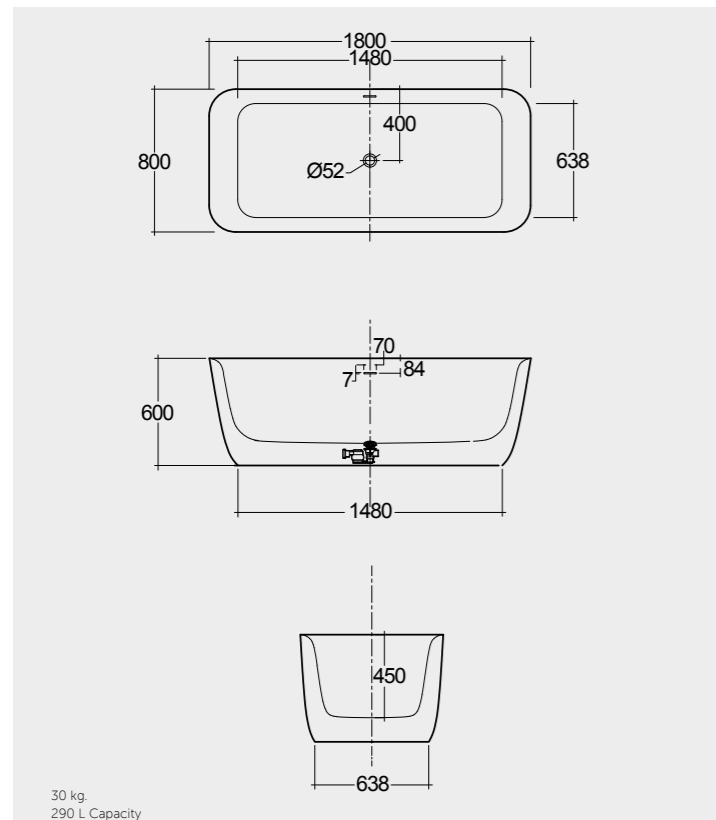

RAK-Metropolitan 180X80 CM

Measurements

القياسات