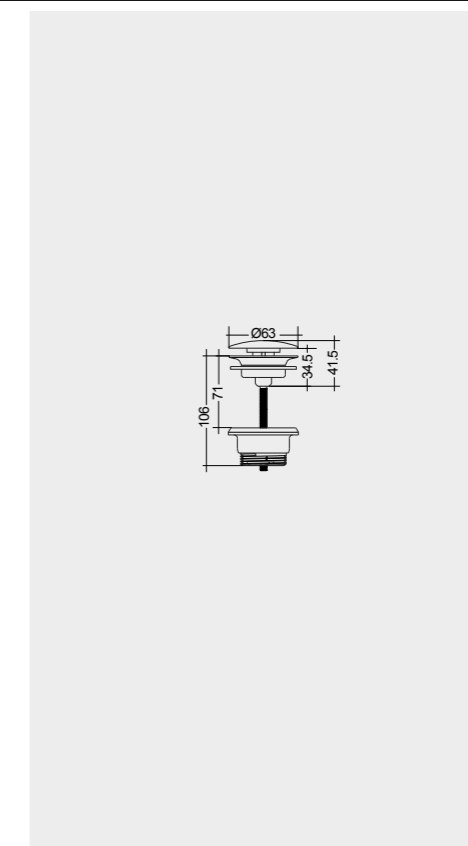

Measurements

القياسات