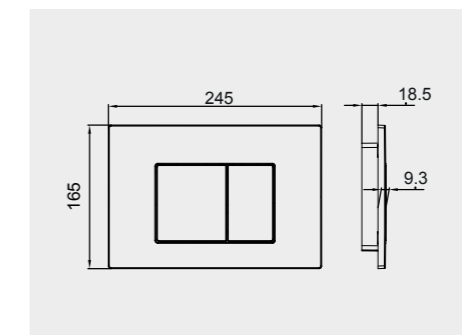

RAK-NEOFIX / PUSH PLATES

RAK-Neofix not only offers limitless installation possibilities, but a flat designed range of push plates in 3 elegant finishes and 2 different designs. The push plate is the only visible part of the concealed cistern and is built for the water saving dual system flush in volumes 6-3 liters or 4.5-3 liters. Another possibility to move functionality and style into your bathroom.

راك-نيوفيكس ليس فقط يوفر إمكانيات التركيب الا محدودة، وإنما أيضا يوفر مجموعة تصاميم مسطحة للوحات دفع في ٣ تشطيبات أنيقة وتصميمين مختلفين. لوحة الدفع هي الجزء المرئي الوحيد من الخزان المخفي، وهي مصممة لتوفير المياه المزدوج لنظام دافق في أحجام ٦-٣ لتر أو ٤.٥-٣ لتر. راک-نيوفيكس إمكانية أخرى للانتقال بوظائف وأسلوب الحمام الخاص بك.

All dimensions in mm
جميع الأبعاد بالمليمتر

راك-نيو فيكس / لوحات الضغط

RECTANGULAR

RECTANGULAR

RECTANGULAR