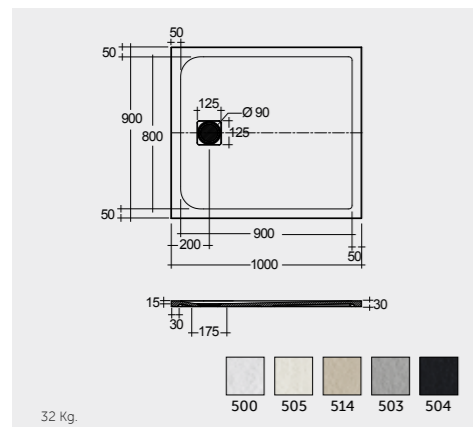

90 X 90 CM
RFST009090S500