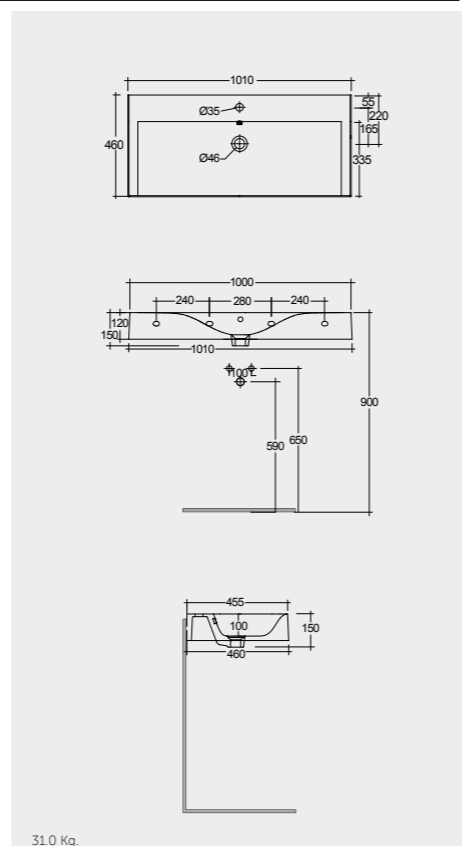

Measurements

القياسات