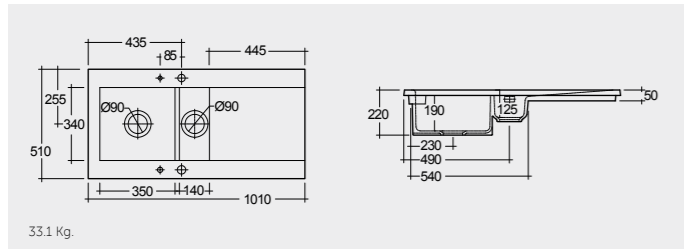

Left: OC200LHSL514A External overflow optional
Right: OC200RHSL514A
No tap hole: OC200NTSL514A