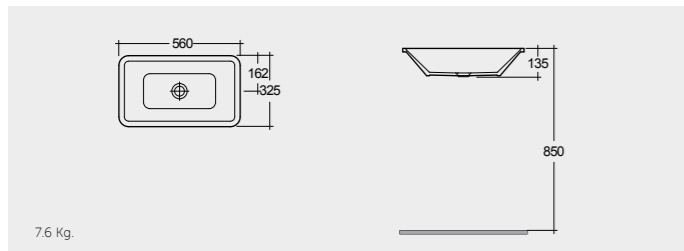

Also can be used as Under Counter or Table Top External overflow optional
يمكن استخدامه اعلى الكاونتر ثقوب تصريف الفائض اختياري