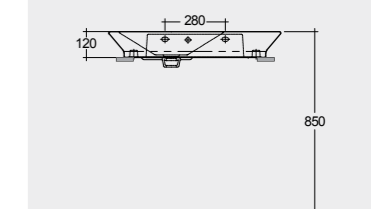

Measurements

القياسات

30.0 Kg
Pair.2 7.2 Kg

23.1 Kg
Pair.2 7.2 Kg

30.0 Kg

23.1 Kg

Notes

ملحوظة

All dimensions in mm tolerance $\pm 5\%$ for below 200mm and $\pm 3\%$ for above 200mm | جميع القياسات تكون بالمليمتر $\pm 5\%$ للقياسات التي تقل عن 200 مليمتر و $\pm 3\%$ للقياسات التي تتجاوز 200 مليمتر