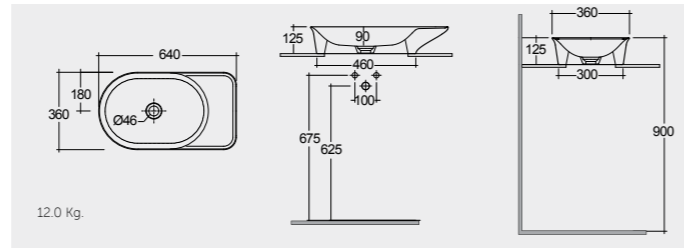

VALCT6400500A Matt Finish Drain not included 500