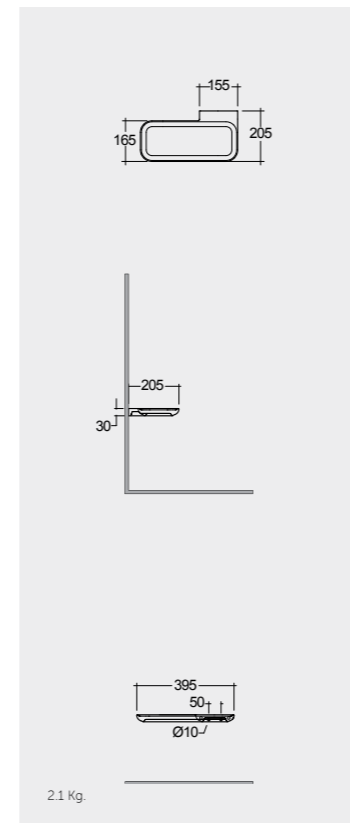

Measurements

القياسات