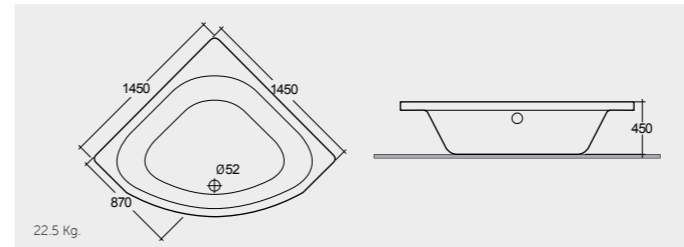

Colours available

Colours shown here are as close to actual sanitaryware as printing process will allow
الألوان المعروضة هنا هي أقرب ما يكون إلى الألوان الطبيعية للأدوات الصحية وذلك لاختلاف الطباعة

الألوان المتوفرة

BT38AWHA

Notes

All dimensions in mm tolerance $\pm 5\%$ for below 200mm and $\pm 3\%$ for above 200mm | جميع القياسات تكون بالمليمتر $\pm 5\%$ للقياسات التي تقل عن ٢٠٠ مليمتر و $\pm 3\%$ للقياسات التي تتجاوز ٢٠٠ مليمتر

ملحوظة