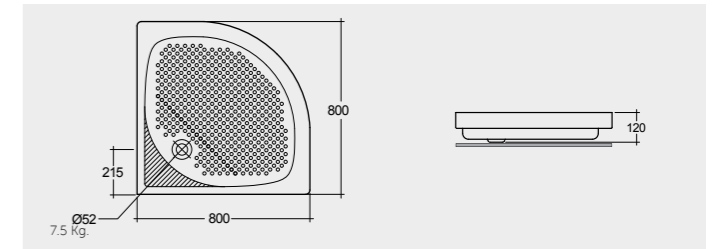

RAK-Edo 80X80 CM راك-ادو ٨٠X٨٠ سم

SH10AWHA

RAK-Angel 90X90 CM راك-انجل ٩٠X٩٠ سم

SH05AWHA

ملحوظة

ACRYLIC SHOWER TRAY

RAK-Regine 80X80 CM

راك-ريجين ٨٠X٨٠ سم