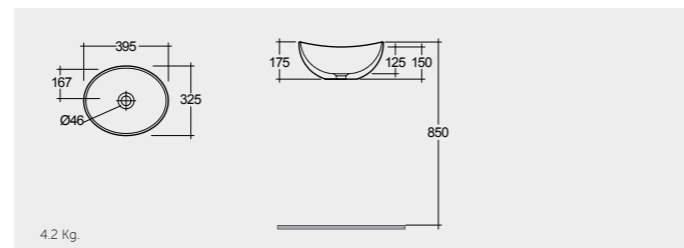

OC161AWHA

Notes

ملحوظة
جميع القياسات تكون بالمليمتر $\pm 0.5\%$ للقياسات التي تقل عن ٢٠٠ مليمتر و $\pm 3\%$ للقياسات التي تتجاوز ٢٠٠ مليمتر | All dimensions in mm tolerance $\pm 0.5\%$ for below 200mm and $\pm 3\%$ for above 200mm