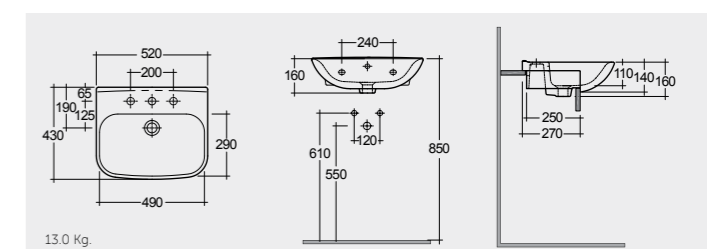

Notes

ملحوظة

All dimensions in mm tolerance $\pm 5\%$ for below 200mm and $\pm 3\%$ for above 200mm | جميع القياسات تكون بالمليمتر $\pm 5\%$ للقياسات التي تقل عن ٢٠٠ مليمتر و $\pm 3\%$ للقياسات التي تتجاوز ٢٠٠ مليمتر