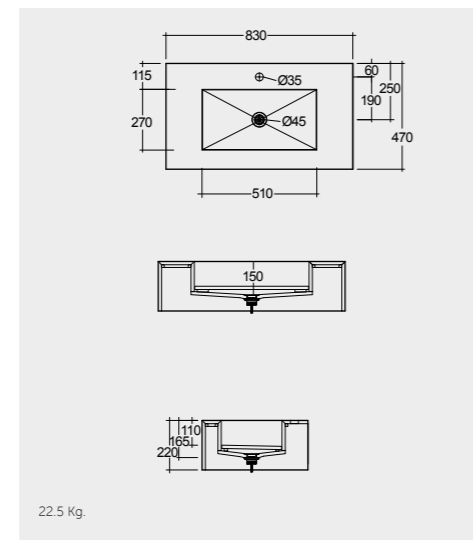

Drain Included

Drain Included

Drain Included

Drain Included(2)

19.0 Kg.

22.5 Kg.

25.0 Kg.

38.0 Kg.

- 100 CARRARA (LAPPATO)
- 101 MACAUBAS (NATURAL)
- 102 TRAVERTINO IVORY (LAPPATO)
- 103 SURFACE XL COOL GREY (NATURAL)
- 104 BEHIND GREY (NATURAL)
- 105 UNI DARK BLACK (NATURAL)

- 100 CARRARA (LAPPATO)
- 101 MACAUBAS (NATURAL)
- 102 TRAVERTINO IVORY (LAPPATO)
- 103 SURFACE XL COOL GREY (NATURAL)
- 104 BEHIND GREY (NATURAL)
- 105 UNI DARK BLACK (NATURAL)

- 100 CARRARA (LAPPATO)
- 101 MACAUBAS (NATURAL)
- 102 TRAVERTINO IVORY (LAPPATO)
- 103 SURFACE XL COOL GREY (NATURAL)
- 104 BEHIND GREY (NATURAL)
- 105 UNI DARK BLACK (NATURAL)

- 100 CARRARA (LAPPATO)
- 101 MACAUBAS (NATURAL)
- 102 TRAVERTINO IVORY (LAPPATO)
- 103 SURFACE XL COOL GREY (NATURAL)
- 104 BEHIND GREY (NATURAL)
- 105 UNI DARK BLACK (NATURAL)

Notes

All dimensions in mm tolerance $\pm 5\%$ for below 200mm and $\pm 3\%$ for above 200mm | جميع القياسات تكون بالمليمتر $\pm 5\%$ للقياسات التي تقل عن 200 مليمتر و $\pm 3\%$ للقياسات التي تتجاوز 200 مليمتر

ملحوظة

RAK-PRECIOUS + RAK-JOY

RAK Precious drop in washbasins and countertop solutions can be combined with your favorite RAK-Joy bathroom vanity. RAK-Joy vanities are available in 4 different finishes, perfectly compatible with RAK-Precious colours and finishes.

طول مغاسل راك بريشيوس أعلى الكاونتر يمكن أن تدمج مع إختيارك المفضلة من مجموعة راك جوي، المجموعة الكاملة من راك-جوي متوفرة ب 4 تشطيبات مختلفة متجانسة تماما مع ألوان وتشطيبات راك- بريشيوس

PURE WHITE (LAMILAK)	URBAN GREY (LAMILAK)
SCANDINAVIAN OAK (TECHWOOD)	GREY ELM (TECHWOOD)
MOKA WALNUT (TECHWOOD)	MATT GREY (only for Open Storage Units) (LAMILAK)

FOR MORE DETAILS PLEASE GO TO PAGE: 503