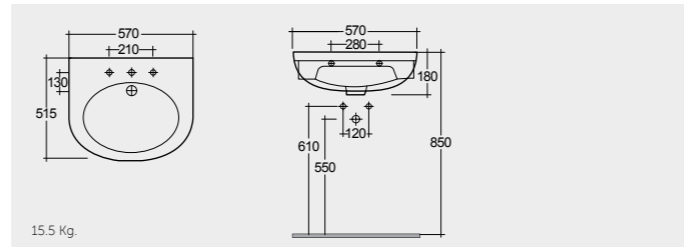

RAK-Tonique 52 CM

راك-تونيك ٥٢ سم

TQ0901AWHA

RAK-Cynthia 57 CM

راك-سينثيا ٥٧ سم

OC08AWHA

RAK-Compact 40 CM

راك-كومباكت ٤٠ سم