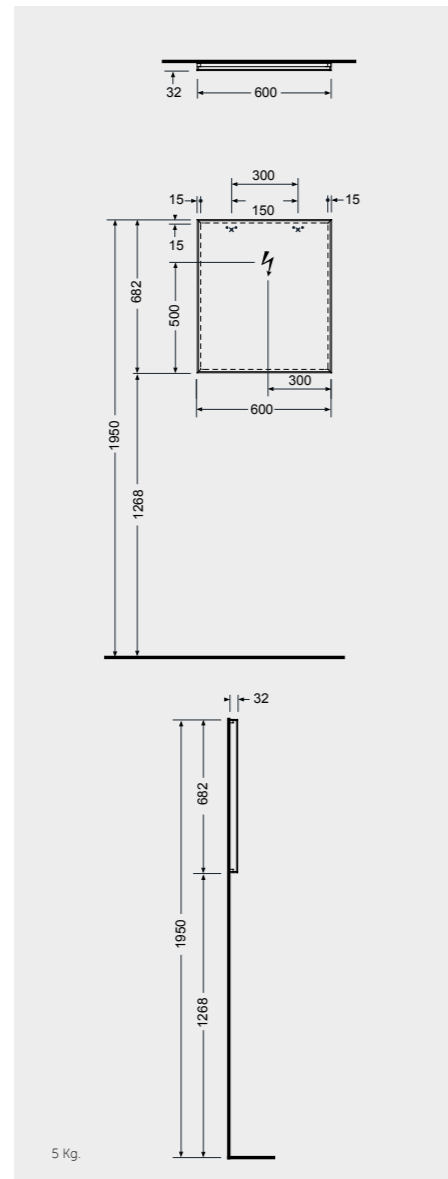

MIRRORS

مرآيا

Measurements

القياسات