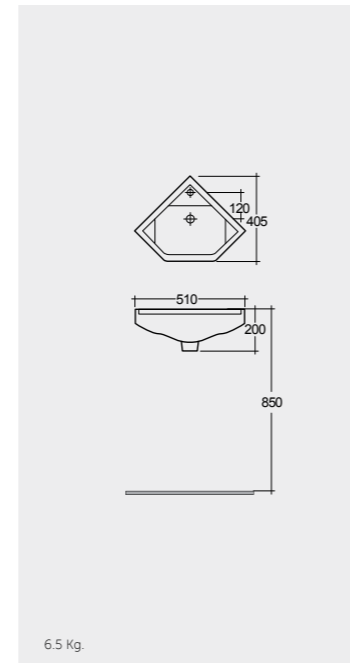

راك-كورنر ٥١ سم