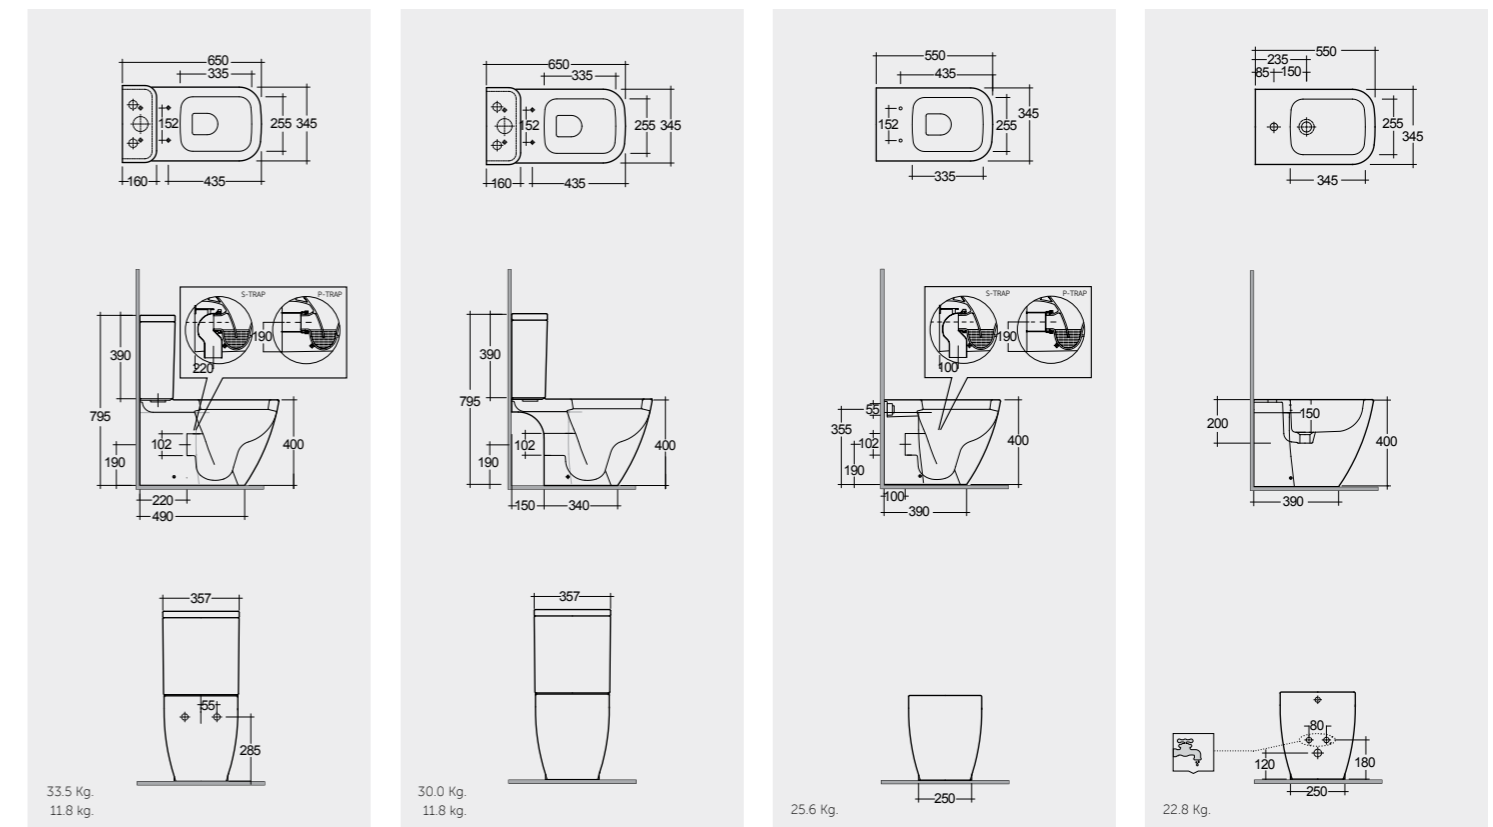

Measurements

القياسات

ABS RAK-Metropolitan
MP05AWHA

ABS RAK-Metropolitan
MP05SCQAWHA

Urea RAK-Metropolitan
YFG100A

ABS RAK-Metropolitan
MP05AWHA

ABS RAK-Metropolitan
MP05SCQAWHA

Urea RAK-Metropolitan
YFG100A

Notes

All dimensions in mm tolerance $\pm 5\%$ for below 200mm and $\pm 3\%$ for above 200mm | جميع القياسات تكون بالمليمتر $\pm 5\%$ للقياسات التي تقل عن 200 مليمتر و $\pm 3\%$ للقياسات التي تتجاوز 200 مليمتر

ملحوظة