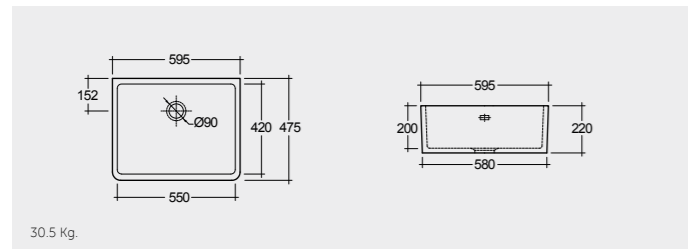

OC84AWHA

30.5 Kg.