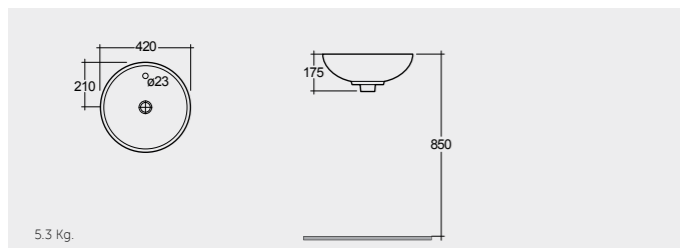

OC159AWHA

Notes

ملحوظة
جميع القياسات تكون بالمليمتر $\pm 0.5\%$ للقياسات التي تقل عن ٢٠٠ مليمتر و $\pm 3\%$ للقياسات التي تتجاوز ٢٠٠ مليمتر | All dimensions in mm tolerance $\pm 0.5\%$ for below 200mm and $\pm 3\%$ for above 200mm