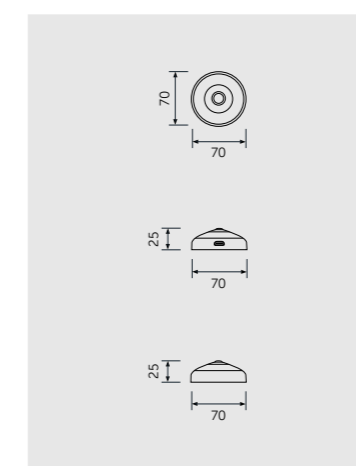

USB RECHARGABLE LIGHT

ضوء USB القابلة لإعادة الشحن

JOYUSBRCCR
Natural White 4000K
150 Lumens