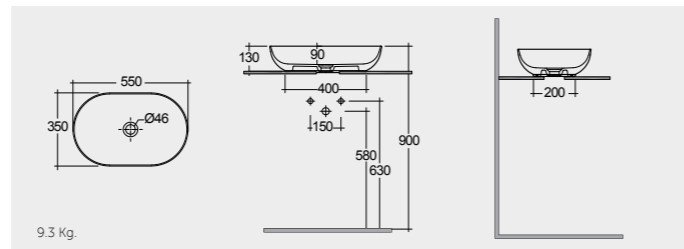

FEECT5500AWHA Oval