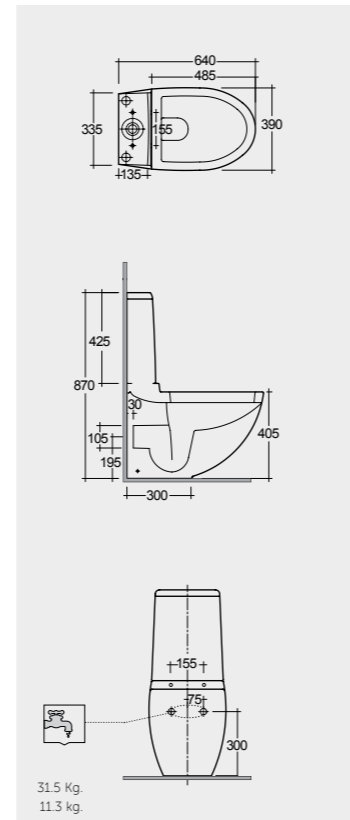

القياسات

13.1 Kg.
11.7 kg.

13.1 Kg.
7.8 kg.

INOX CHROME

ABS CHROME

31.5 Kg.
11.3 kg.

Urea RAK-Reserva
YFG67C

Colours available