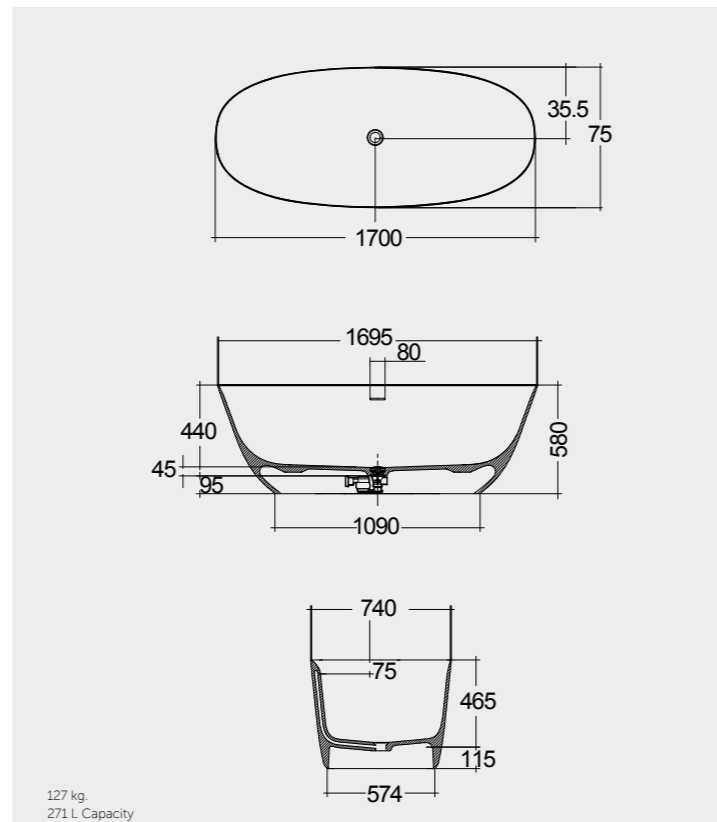

RAK-COVE

Models

النماذج

Drain Included

Drain Included

Measurements

القياسات

Notes

ملحوظة

All dimensions in mm tolerance $\pm 5\%$ for below 200mm and $\pm 3\%$ for above 200mm | جميع القياسات تكون بالمليمتر $\pm 5\%$ للقياسات التي تقل عن 200 مليمتر و $\pm 3\%$ للقياسات التي تتجاوز 200 مليمتر