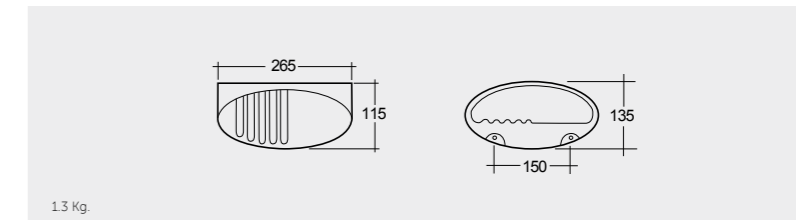

1.3 Kg.

Soap Holder Medium

ER25AWHA

Soap Holder Small

ER26AWHA

حامل صابون متوسط

حامل صابون صغير