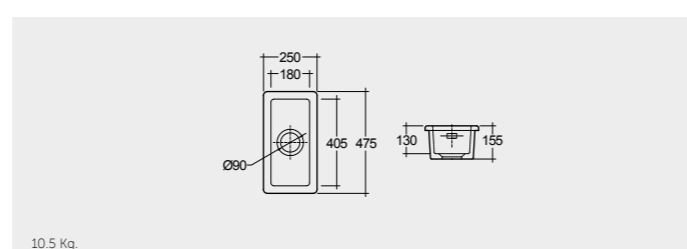

30.5 Kg.

30.0 Kg.

12.1 Kg.

14.8 Kg.

15.2 Kg.

External overflow optional

10.5 Kg.

29.6 Kg.

21.0 Kg.

Colours available

Colours shown here are as close to actual sanitaryware as printing process will allow
الألوان المعروضة هنا هي أقرب ما يكون إلى الألوان الطبيعية للأدوات الصحية وذلك لاختلاف الطباعة

الألوان المتوفرة

Alpine White
أبيض

Notes

All dimensions in mm tolerance $\pm 5\%$ for below 200mm and $\pm 3\%$ for above 200mm | جميع القياسات تكون بالمليمتر $\pm 5\%$ للقياسات التي تقل عن 200 مليمتر و $\pm 3\%$ للقياسات التي تتجاوز 200 مليمتر

ملحوظة