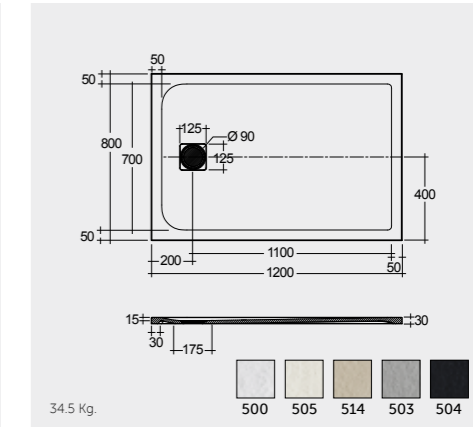

80 X 100 CM
RFST080100S500