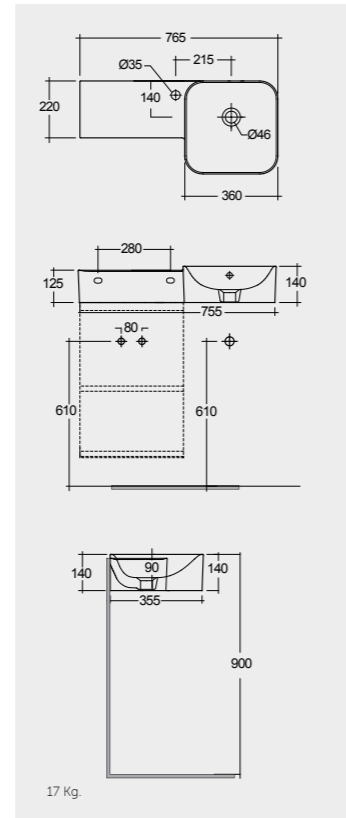

Measurements

القياسات