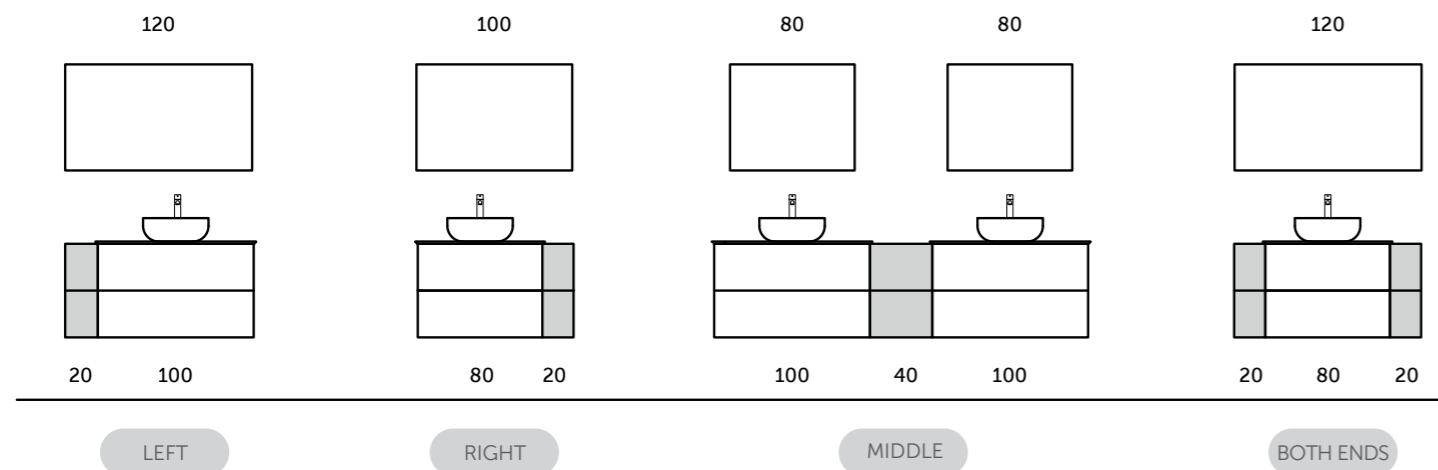

WITH RAK-JOY OR RAK-PRECIOUS DROP-IN WASHBASINS

مع مغاسل اسفل الكاونتر من راك-جوي أو راك بريشيووس

WITH RAK-PRECIOUS SURFACE AND COUNTERTOP WASHBASINS

مع أسطح راك بريشيووس ومغاسل أسفل الكاونتر

RAK-JOY + OPEN STORAGE UNIT

Elevate your bathroom's style and functionality with the combination of RAK Precious drop in washbasin or countertop, RAK-Joy Vanity Unit and a modular Open Storage system. Designed to be mixed and matched according to your style, this combination offers the best space-saving solution, essential in keeping your bathroom organized.

إرتقي من أسلوب حمامك ووظيفته من خلال دمج مغاسل راك-بريشيووس داخل وأعلى الكاونتر مع نظام التخزين المفتوح ووحدات الخزائن من راك-جوي. يوفر هذا المزيج المختلط والمطابق وفقًا لطريقتك، أفضل حل لتوفير المساحة، ضروري للحفاظ على حمامك منظمًا.

105 UNI DARK BLACK (NATURAL)