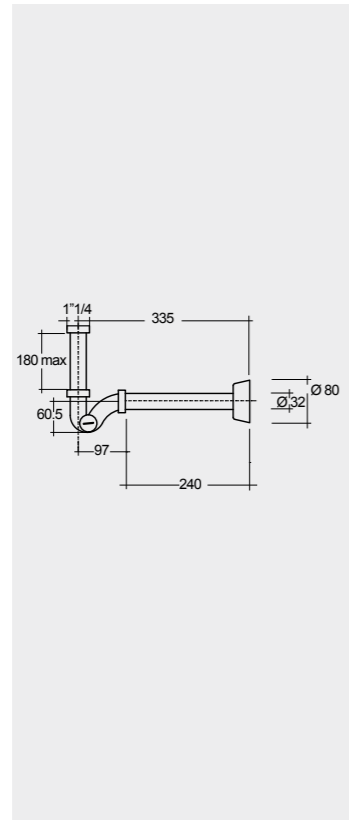

Measurements

القياسات