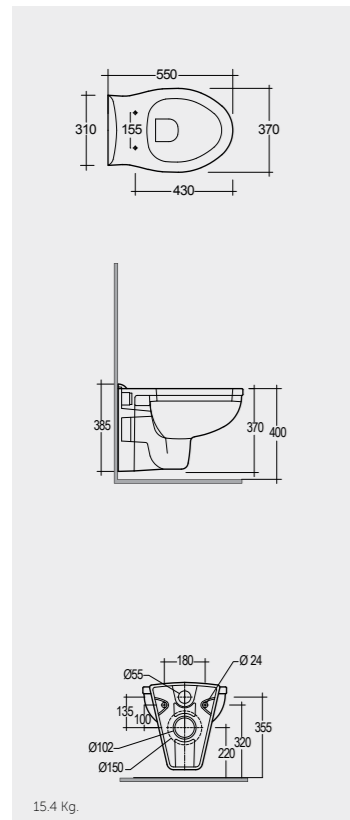

Measurements

القياسات