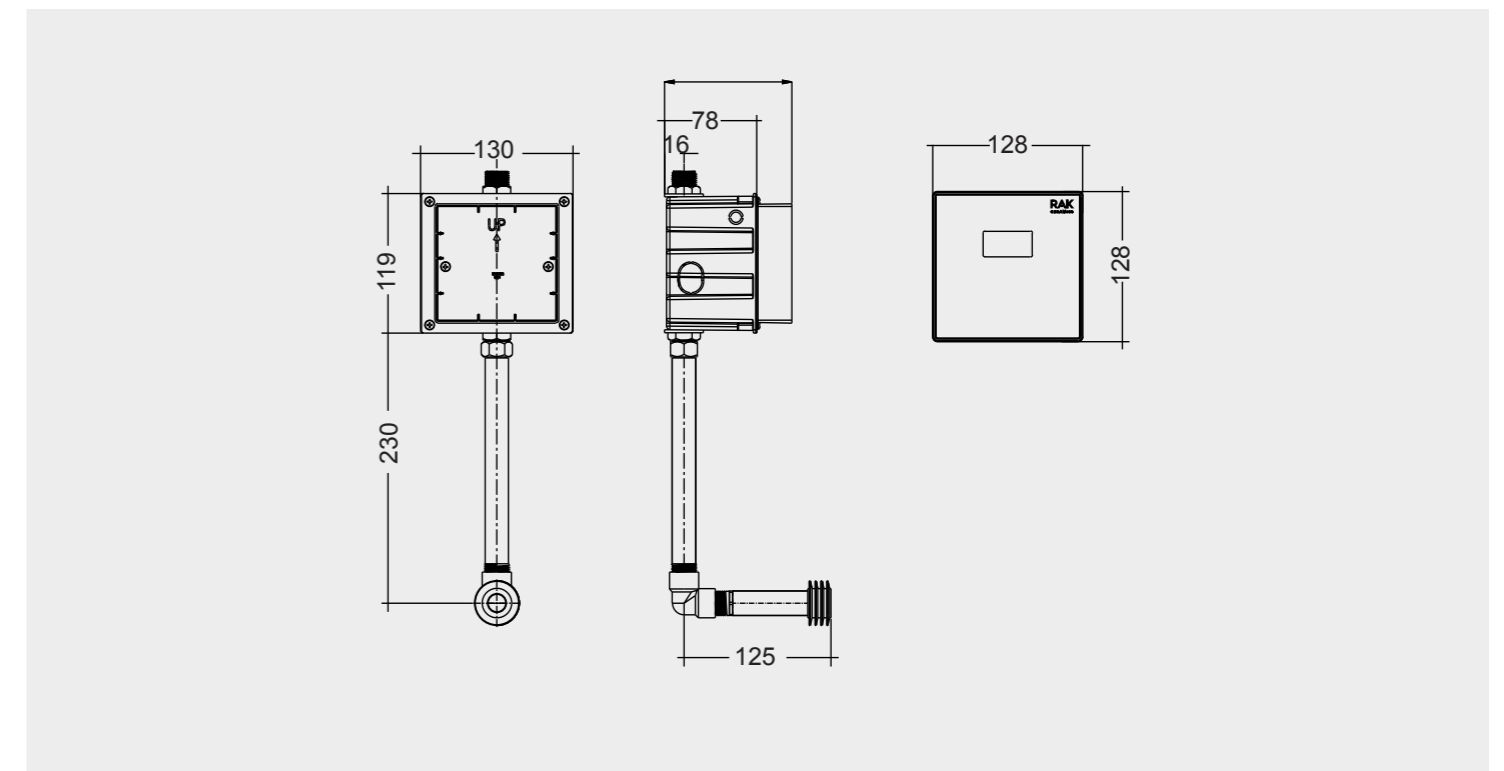

FS10RAK

Measurements

القياسات