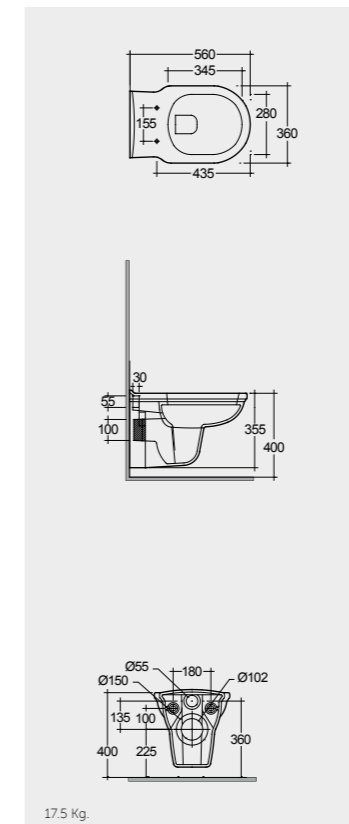

Models

النماذج

With Front Lever

Back Open

Measurements

القياسات

- Lacquered Polyester RAK-Washington WTSC3901503
- ABS RAK-Washington JM05DSCQRAWHA
- Urea RAK-Compact YFG173A

- Lacquered Polyester RAK-Washington WTSC3901503
- ABS RAK-Washington JM05DSCQRAWHA
- Urea RAK-Compact YFG173A

- Lacquered Polyester RAK-Washington WTSC3901503
- ABS RAK-Washington JM05DSCQRAWHA
- Urea RAK-Compact YFG173A

Colours available

Colours shown here are as close to actual sanitaryware as printing process will allow
الألوان المبينة هنا قريبة إلى ألوان الأدوات الصحية الفعلية حسبما تسمح به عملية الطباعة

الألوان المتاحة

Models

النماذج

Measurements

القياسات

17.5 Kg.

17.5 Kg.

- Lacquered Polyester RAK-Washington WTSC3901503
- ABS RAK-Washington JM05DSCQRAWHA
- Urea RAK-Compact YFG173A

- Lacquered Polyester RAK-Washington WTSC3901503
- ABS RAK-Washington JM05DSCQRAWHA
- Urea RAK-Compact YFG173A

Notes

All dimensions in mm tolerance $\pm 5\%$ for below 200mm and $\pm 3\%$ for above 200mm | جميع القياسات تكون بالمليمتر $\pm 5\%$ للقياسات التي تقل عن 200 مليمتر و $\pm 3\%$ للقياسات التي تتجاوز 200 مليمتر

ملحوظة