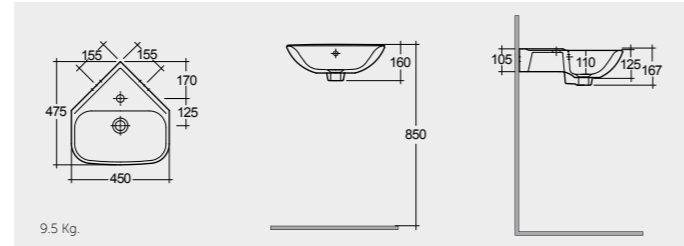

Available in Alpine White and Ivory only