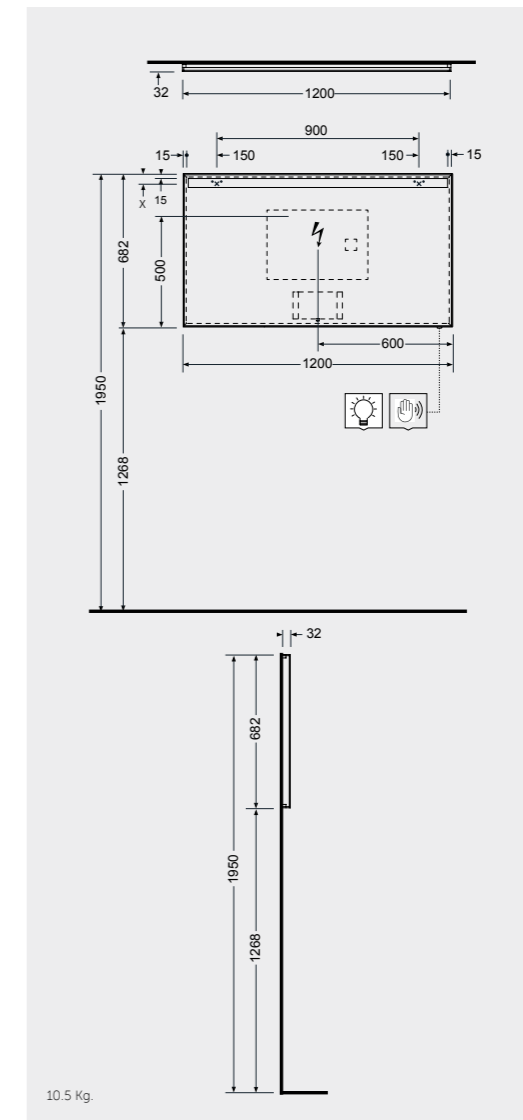

Measurements

القياسات