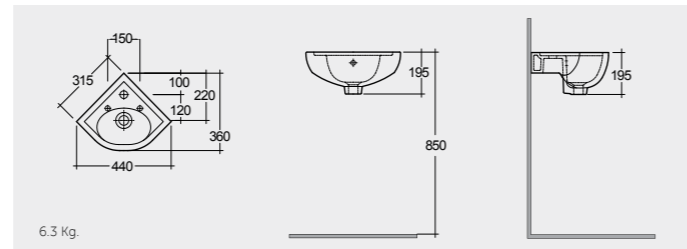

RAK-Compact Slim 45 CM راک-کومپاکت سلیم ۴۵ سم

CO2401AWHA

6.5 Kg.

RAK-Compact Corner 44 CM راک-کومپاکت زاویة ۴۴ سم

CO2601AWHA

6.3 Kg.

RAK-Scoop 65 CM راک-سکوپ ۶۵ سم

OC126AWHA