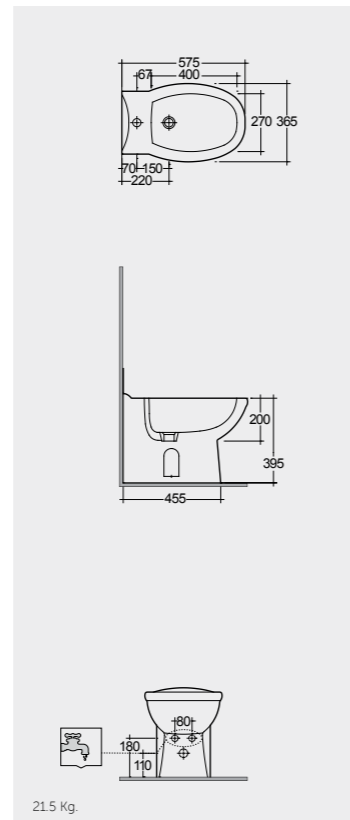

Measurements

القياسات