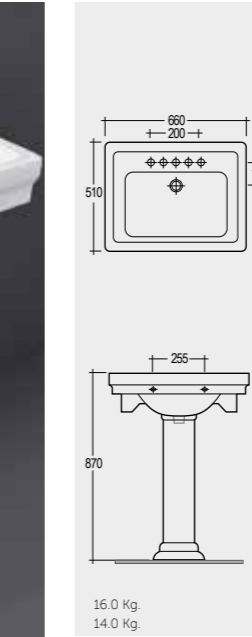

راك-بريستول ٦٦ سم

BR0101AWHA
WD02AWHA