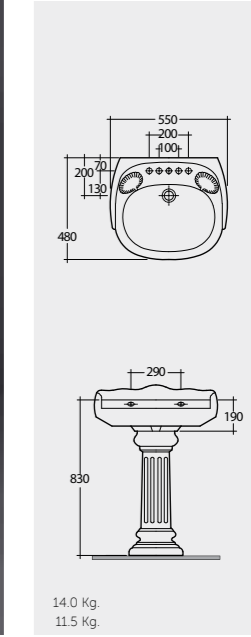

راك-كولونيال ٥٥ سم

CH0701AWHA
CH0102AWHA