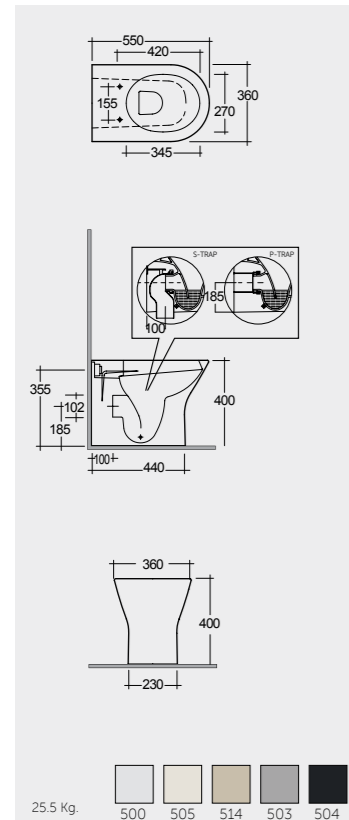

Hidden Fixations

55 CM
RST14514A

52 CM
RST07514A

Hidden Fixations

Measurements

القياسات

25.5 Kg

Urea RAK-Feeling
RSTSC3901514