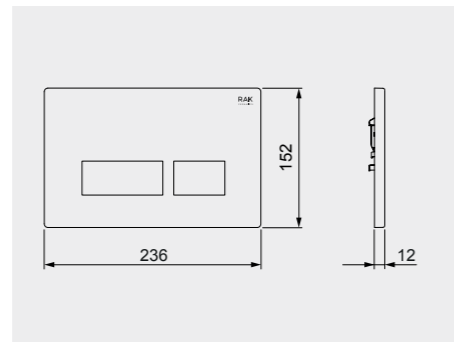

- White FSRAPPL006
- Chrome FSRAPPL007
- Matt Chrome FSRAPPL008