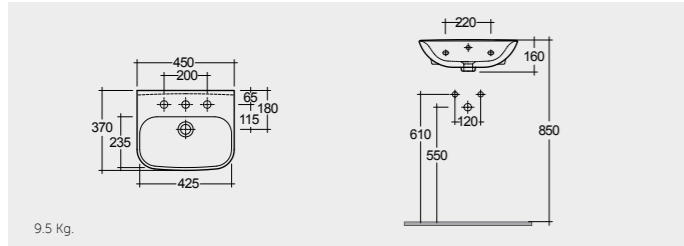

Available in Alpine White and Ivory only