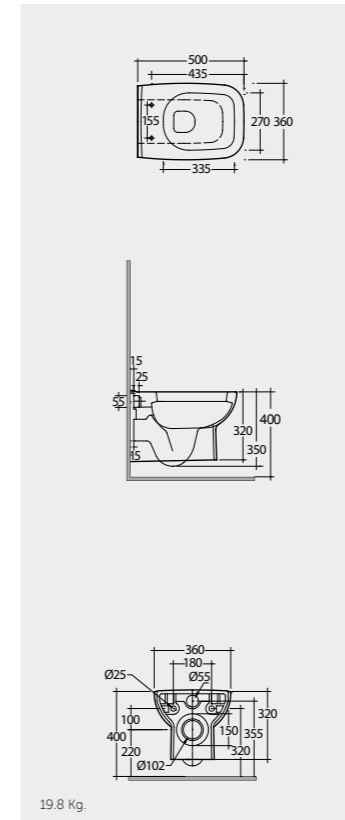

Models

النماذج

65 CM
ORG03AWHA
ORG10AWHA

Back open

62 CM
ORG11AWHA
ORG10AWHA

Back open

75 CM
ORG03AWHA
ORG04AWHA

Back open

73 CM
ORG11AWHA
ORG04AWHA

Back open

Measurements

القياسات

23.2 Kg
10.3 Kg

20.3 Kg
10.3 Kg

23.2 Kg
10.5 Kg

20.3 Kg
10.5 Kg

P.P. RAK-Origin
YFG105C
Urea RAK-Origin
YFG109C

P.P. RAK-Origin
YFG105C
Urea RAK-Origin
YFG109C

P.P. RAK-Origin
YFG105C
Urea RAK-Origin
YFG109C

P.P. RAK-Origin
YFG105C
Urea RAK-Origin
YFG109C

Colours available

Colours shown here are as close to actual sanitaryware as printing process will allow
الألوان المبينة هنا قريبة إلى ألوان الأدوات الصحية الفعلية حسبما تسمح به عملية الطباعة

الألوان المتاحة

Alpine White
أبيض

Models

النماذج

50 CM
ORG17AWHA

50 CM
ORG12AWHA

50 CM
ORG14AWHA

50 CM
ORG08AWHA

Measurements

القياسات

20.0 Kg

19.8 Kg

21.4 Kg

19.0 Kg

P.P. RAK-Origin
YFG105C
Urea RAK-Origin
YFG109C

P.P. RAK-Origin
YFG105C
Urea RAK-Origin
YFG109C

Notes

All dimensions in mm tolerance $\pm 5\%$ for below 200mm and $\pm 3\%$ for above 200mm | جميع القياسات تكون بالمليمتر $\pm 5\%$ للقياسات التي تقل عن 200 مليمتر و $\pm 3\%$ للقياسات التي تتجاوز 200 مليمتر

ملحوظة