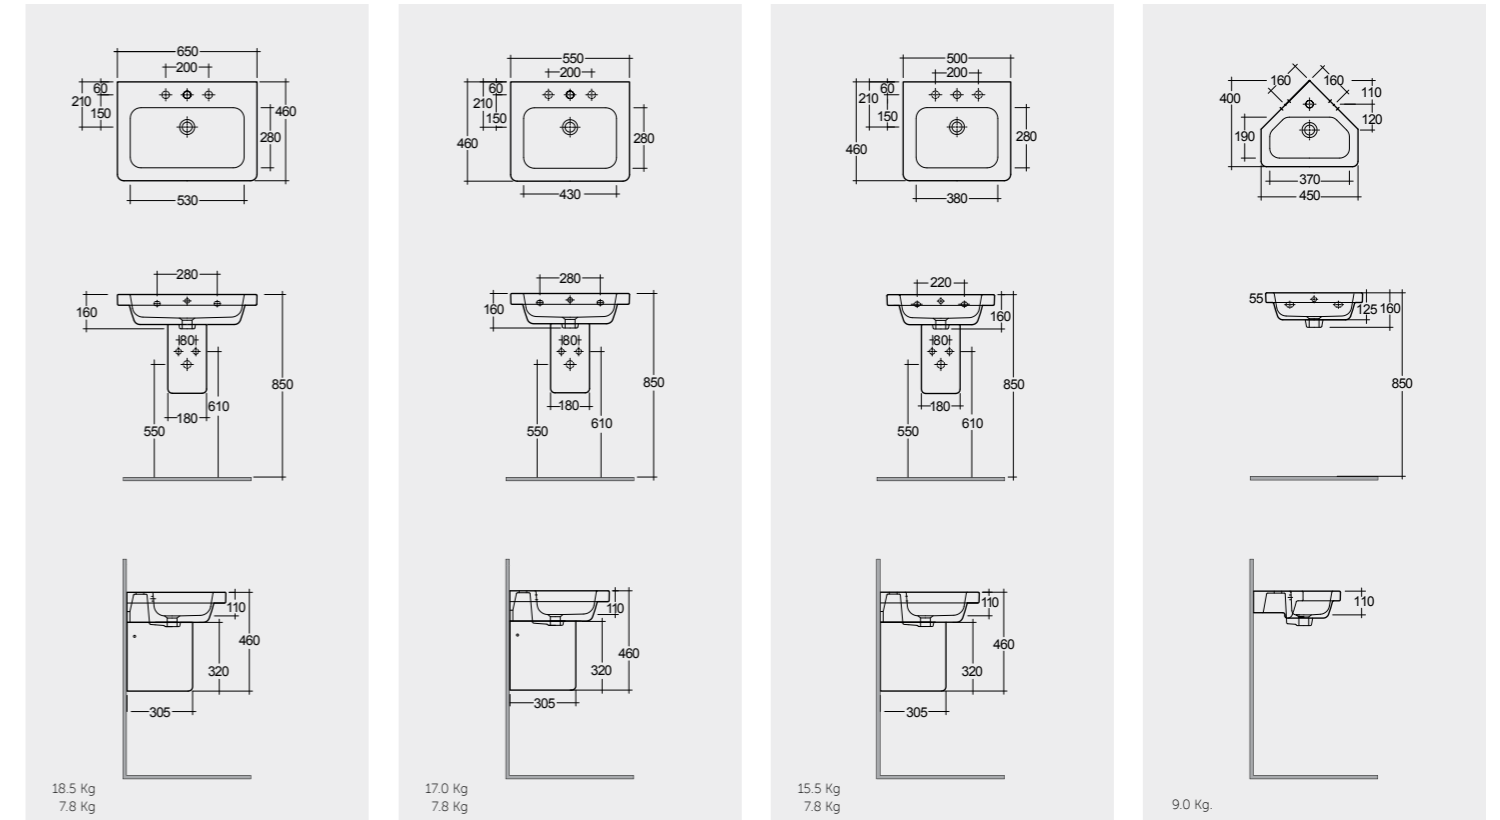

Models

النماذج

65 CM
RST0101AWHA
CY0103AWHA

55 CM
RST0801AWHA
CY0103AWHA

50 CM
RST0501AWHA
CY0103AWHA

45 CM
RST2601AWHA

Measurements

القياسات