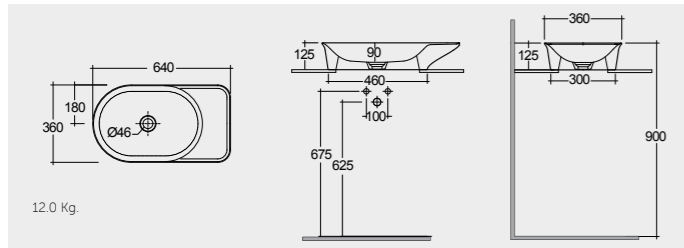

VALCT6400AWHA Drain not included AWH