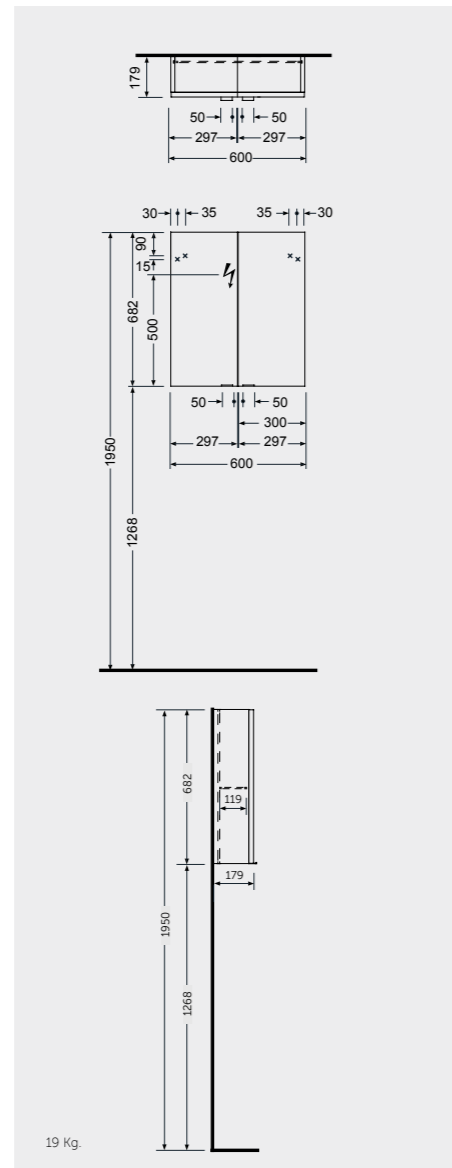

خزانين مع مرآيا

W 40 x D 18 x H 68CM
JOYMC04001

W 60 x D 18 x H 68CM
JOYMC06002

W 80 x D 18 x H 68CM
JOYMC08002

Measurements

القياسات

MIRROR CABINETS

خزانين مع مرآيا