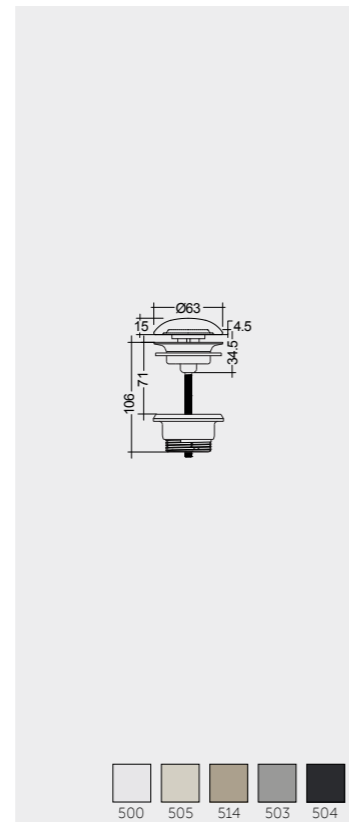

Measurements

القياسات

Notes

ملحوظة

All dimensions in mm tolerance $\pm 5\%$ for below 200mm and $\pm 3\%$ for above 200mm | جميع القياسات تكون بالمليمتر $\pm 5\%$ للقياسات التي تقل عن 200 مليمتر و $\pm 3\%$ للقياسات التي تتجاوز 200 مليمتر