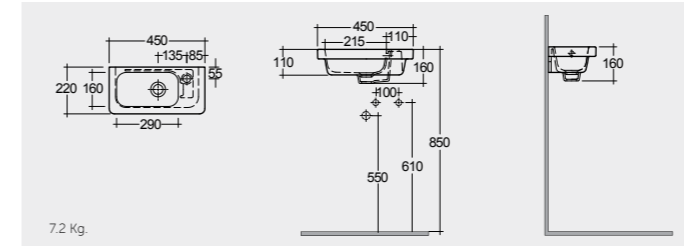

Available in Alpine White and Ivory only