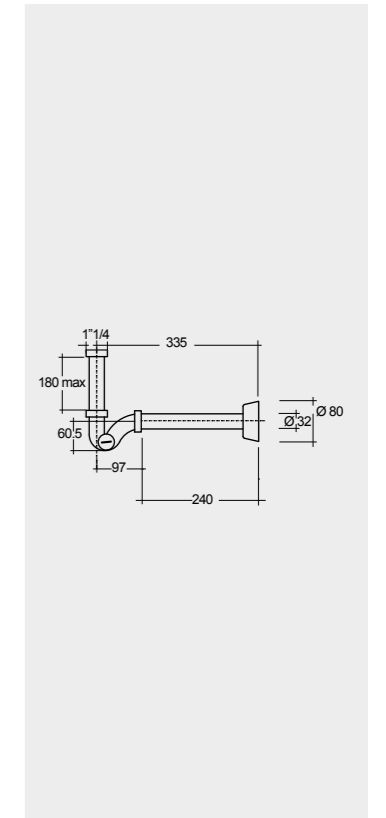

Notes

All dimensions in mm tolerance $\pm 5\%$ for below 200mm and $\pm 3\%$ for above 200mm | جميع القياسات تكون بالمليمتر $\pm 5\%$ للقياسات التي تقل عن 200 مليمتر و $\pm 3\%$ للقياسات التي تتجاوز 200 مليمتر

ملحوظة