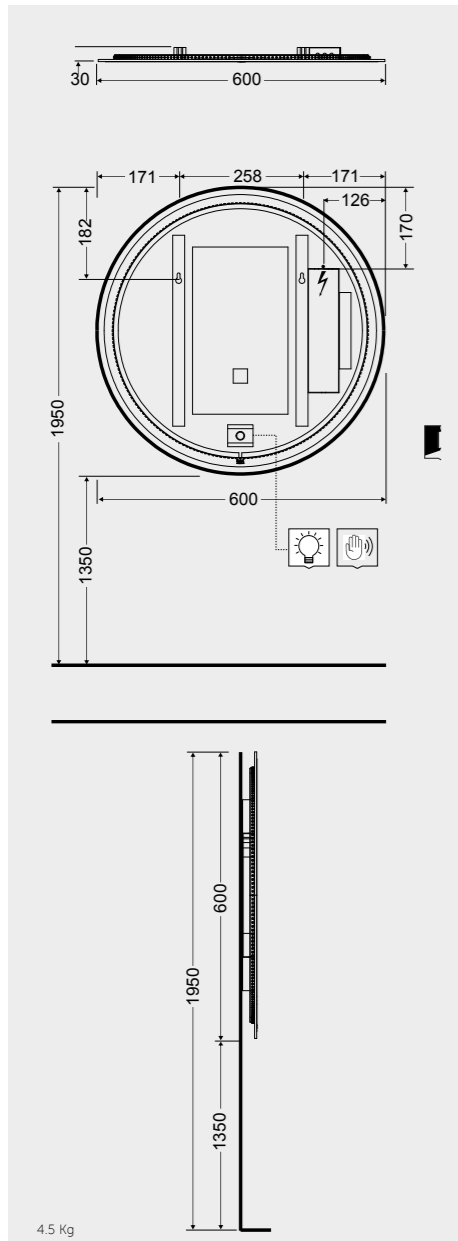

78x46 CM
CLOMR07846

Measurements

القياسات

Models

النماذج

Measurements

القياسات

MIRROR CABINETS