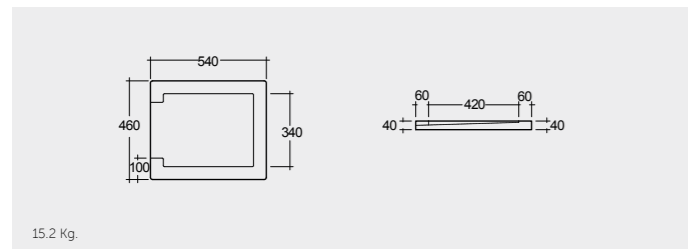

WITH GROOVES: OC174AWHA
PLAIN: OC173AWHA

15.2 Kg.