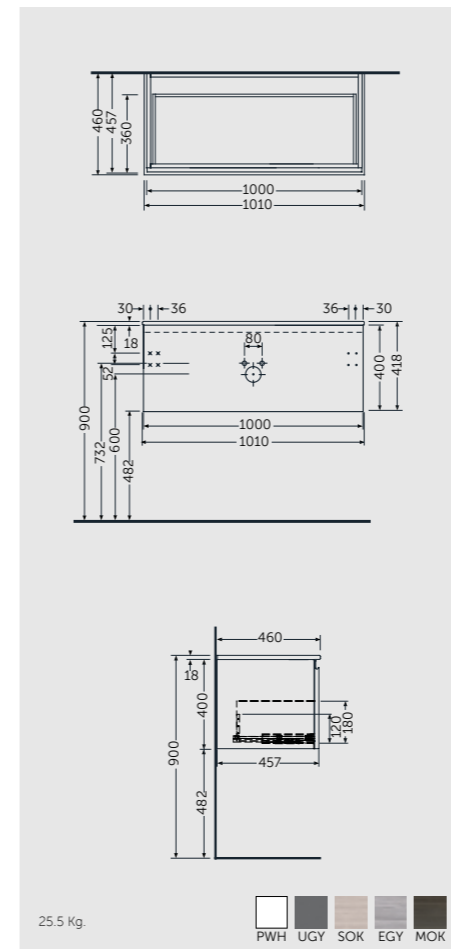

WALL HUNG VANITY UNITS

وحدات خزائن على الحائط

W 100 x D 46 x H 40CM
UNOWH100UGY
Space saving bottle trap required BTRWBPPR022

120cm = 2x W 60CM Units
UNOWH060UGY x2
Space saving bottle trap required BTRWBPPR022 (x2)