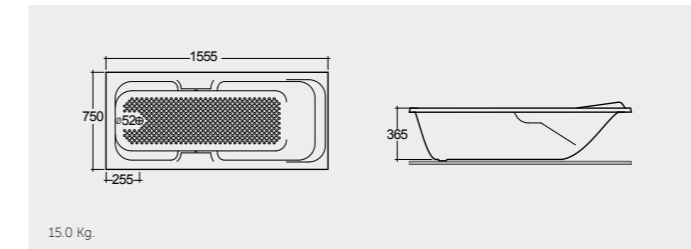

RAK-Amanda 169X70 CM

15.0 Kg.

راك-ريزيرفا ١٧٠X٨٠ سم