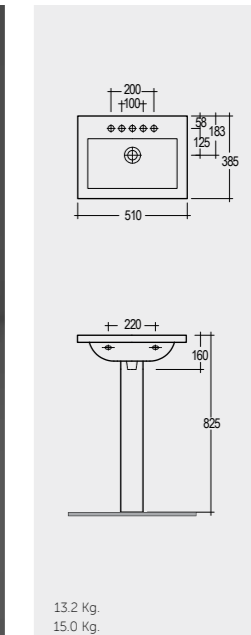

الألوان المتاحة

Alpine White
عاجي

RAK-Mistral 65 CM

راك-ميسترال ٦٥ سم

RAK-Mistral 51 CM

راك-ميسترال ٥١ سم

16.6 Kg.
15.0 Kg.

MS0101AWHA
MS0102AWHA