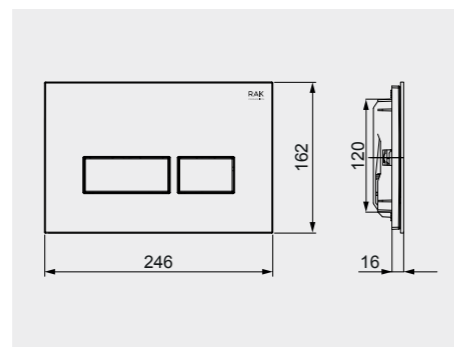

RAK-ECOFIX / GLASS PUSH PLATES

White

FSRAKPPL009

Black

FSRAKPPL010

White

FSRAKPPL011

Black

FSRAKPPL012