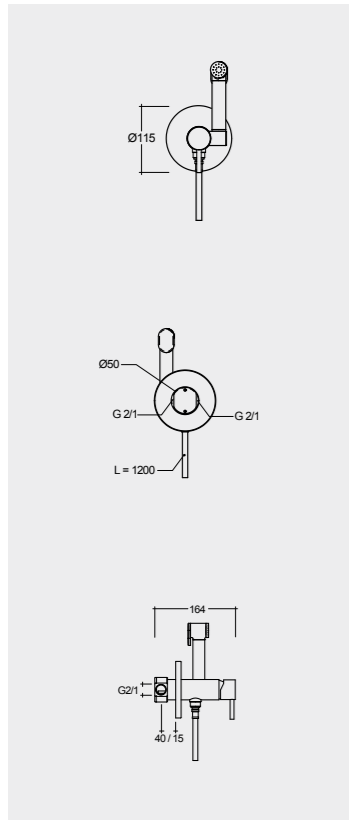

SET WITH MIXER (SHATAFF)
BRASS CHROME : SPRDOMX0001

Notes

ملحوظة

All dimensions in mm tolerance $\pm 5\%$ for below 200mm and $\pm 3\%$ for above 200mm | جميع القياسات تكون بالمليمتر $\pm 5\%$ للقياسات التي تقل عن 200مليمتر و $\pm 3\%$ للقياسات التي تتجاوز 200مليمتر