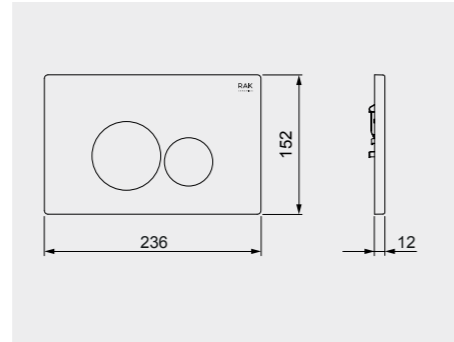

- White FSRAPPL003
- Chrome FSRAPPL004
- Matt Chrome FSRAPPL005