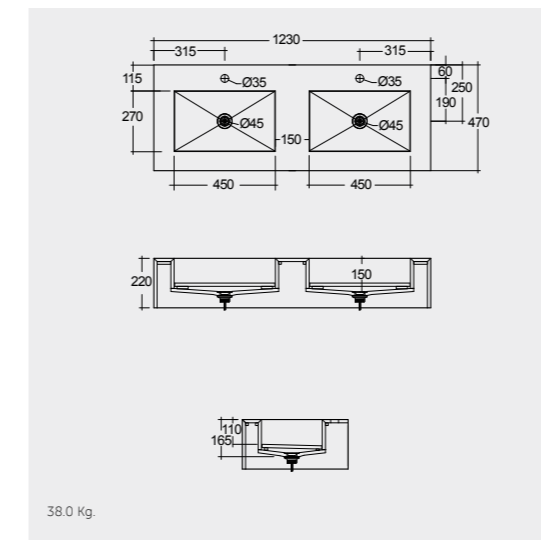

38.0 Kg.

- 100 CARRARA (LAPPATO)
- 101 MACAUBAS (NATURAL)
- 102 TRAVERTINO IVORY (LAPPATO)
- 103 SURFACE XL COOL GREY (NATURAL)
- 104 BEHIND GREY (NATURAL)
- 105 UNI DARK BLACK (NATURAL)

- 100 CARRARA (LAPPATO)
- 101 MACAUBAS (NATURAL)
- 102 TRAVERTINO IVORY (LAPPATO)
- 103 SURFACE XL COOL GREY (NATURAL)
- 104 BEHIND GREY (NATURAL)
- 105 UNI DARK BLACK (NATURAL)

- 100 CARRARA (LAPPATO)
- 101 MACAUBAS (NATURAL)
- 102 TRAVERTINO IVORY (LAPPATO)
- 103 SURFACE XL COOL GREY (NATURAL)
- 104 BEHIND GREY (NATURAL)
- 105 UNI DARK BLACK (NATURAL)

- 100 CARRARA (LAPPATO)
- 101 MACAUBAS (NATURAL)
- 102 TRAVERTINO IVORY (LAPPATO)
- 103 SURFACE XL COOL GREY (NATURAL)
- 104 BEHIND GREY (NATURAL)
- 105 UNI DARK BLACK (NATURAL)

Notes

All dimensions in mm tolerance $\pm 5\%$ for below 200mm and $\pm 3\%$ for above 200mm | جميع القياسات تكون بالمليمتر $\pm 5\%$ للقياسات التي تقل عن 200 مليمتر و $\pm 3\%$ للقياسات التي تتجاوز 200 مليمتر

ملحوظة

RAK-PRECIOUS + RAK-JOY

RAK Precious drop in washbasins and countertop solutions can be combined with your favorite RAK-Joy bathroom vanity. RAK-Joy vanities are available in 4 different finishes, perfectly compatible with RAK-Precious colours and finishes.

طول مغاسل راك بريشيوس أعلى الكاونتر يمكن أن تدمج مع إختيارك المفضلة من مجموعة راك جوي، المجموعة الكاملة من راك-جوي متوفرة ب 4 تشطيبات مختلفة متجانسة تماما مع ألوان وتشطيبات راك- بريشيوس

PURE WHITE (LAMILAK)	URBAN GREY (LAMILAK)
SCANDINAVIAN OAK (TECHWOOD)	GREY ELM (TECHWOOD)
MOKA WALNUT (TECHWOOD)	MATT GREY (only for Open Storage Units) (LAMILAK)

FOR MORE DETAILS PLEASE GO TO PAGE: 503