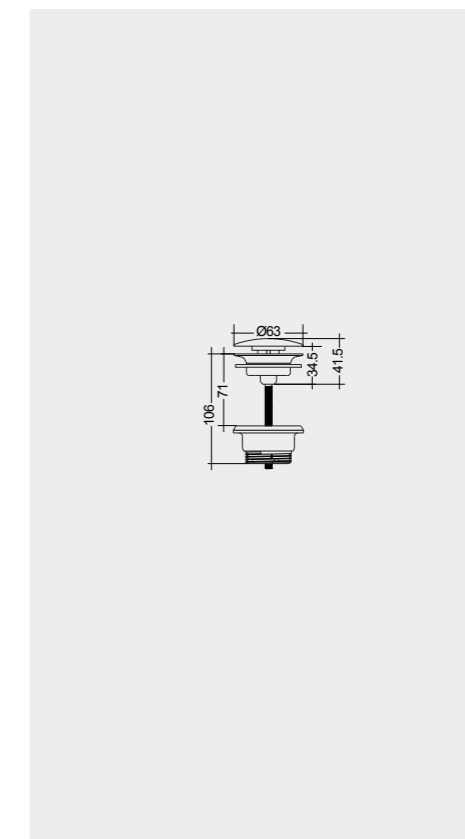

Measurements

القياسات