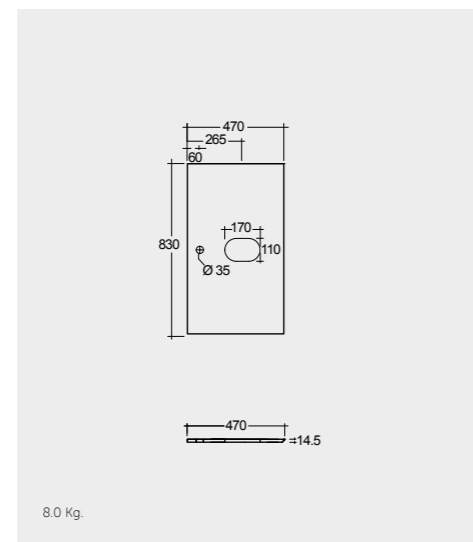

PRESL08347102A

- 100 CARRARA (LAPPATO)
- 101 MACAUBAS (NATURAL)
- 102 TRAVERTINO IVORY (LAPPATO)
- 103 SURFACE XL COOL GREY (NATURAL)
- 104 BEHIND GREY (NATURAL)
- 105 UNI DARK BLACK (NATURAL)

- 100 CARRARA (LAPPATO)
- 101 MACAUBAS (NATURAL)
- 102 TRAVERTINO IVORY (LAPPATO)
- 103 SURFACE XL COOL GREY (NATURAL)
- 104 BEHIND GREY (NATURAL)
- 105 UNI DARK BLACK (NATURAL)

- 100 CARRARA (LAPPATO)
- 101 MACAUBAS (NATURAL)
- 102 TRAVERTINO IVORY (LAPPATO)
- 103 SURFACE XL COOL GREY (NATURAL)
- 104 BEHIND GREY (NATURAL)
- 105 UNI DARK BLACK (NATURAL)

- 100 CARRARA (LAPPATO)
- 101 MACAUBAS (NATURAL)
- 102 TRAVERTINO IVORY (LAPPATO)
- 103 SURFACE XL COOL GREY (NATURAL)
- 104 BEHIND GREY (NATURAL)
- 105 UNI DARK BLACK (NATURAL)

Notes

All dimensions in mm tolerance $\pm 5\%$ for below 200mm and $\pm 3\%$ for above 200mm | جميع القياسات تكون بالمليمتر $\pm 5\%$ للقياسات التي تقل عن 200 مليمتر و $\pm 3\%$ للقياسات التي تتجاوز 200 مليمتر

ملحوظة

Counter top wash basin suitable for RAK-Precious Counter top solution.

مغاسل أعلى الكاونتر تتناسب مع حلول راك - بريشبيوس للكاونتر