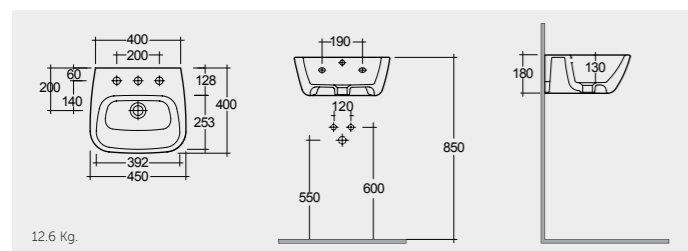

19.0 Kg.

RAK-Square Sink (Patrizia) 51 CM راک-سکویر سینک (پاتریزیا) ۵۱ سم

OC97AWHA

20.5 Kg.

RAK-One 45 CM راک-وان ۴۵ سم

EL0701AWHA

12.6 Kg.

RAK-Series 600 40 CM راک-سیریز ۶۰۰ ۴۰ سم