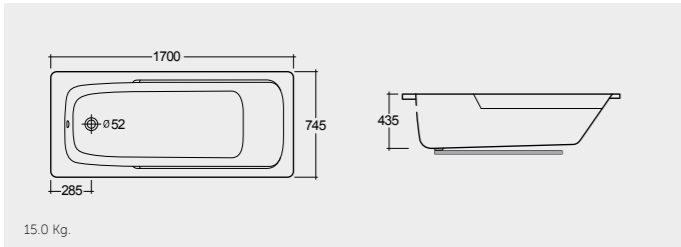

RAK-Piccolo 118X69 CM