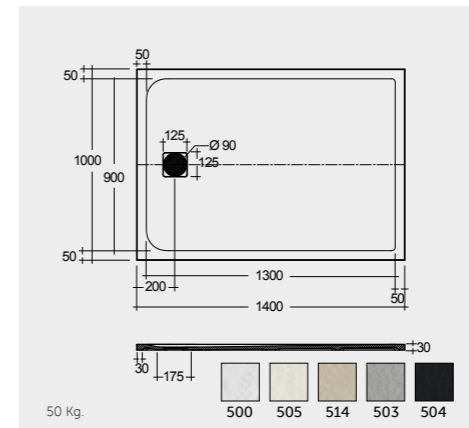

100 X 120 CM
RFST100120S500