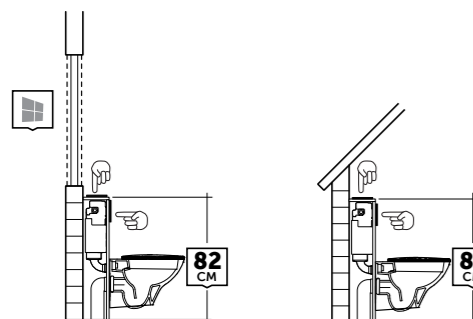

Low-height situations

Special element height 82 cm, with top or front flushing actuation.

TECHNICAL INFORMATION

معلومات تقنية

APPLICATION الاستخدامات

FOR BACK TO WALL WC
لأجل الحمام المستند إلى الجدار

FOR WALL HUNG WC
لأجل الحمام المعلق على الجدار

FOR BACK TO WALL BIDET
لأجل الشطاف المستند على الجدار

FOR WALL HUNG BIDET
لأجل الشطاف المعلق على الجدار

FOR URINAL
لأجل الميونة

12 CM THICKNESS
سمائة 12 سم

8 CM THICKNESS
سمائة 8 سم

82 CM HEIGHT
ارتفاع 82 سم

DETAILS التفاصيل

WATER SUPPLY
مزود المياه

FIXATIONS INCLUDED
ملفات الدمج

WALL ANCHORING INCLUDED
ربيزة الدمج

6L DUAL FLUSHING
دافق مزدوج 6 ل

COMPATIBLE WITH 4.5L DUAL FLUSHING
دافق مزدوج 4.5 ل

3L DUAL FLUSHING
دافق مزدوج 3 ل

MOTION SENSOR
حساس الحركة

4x AA Battery
بطارية 4x AA