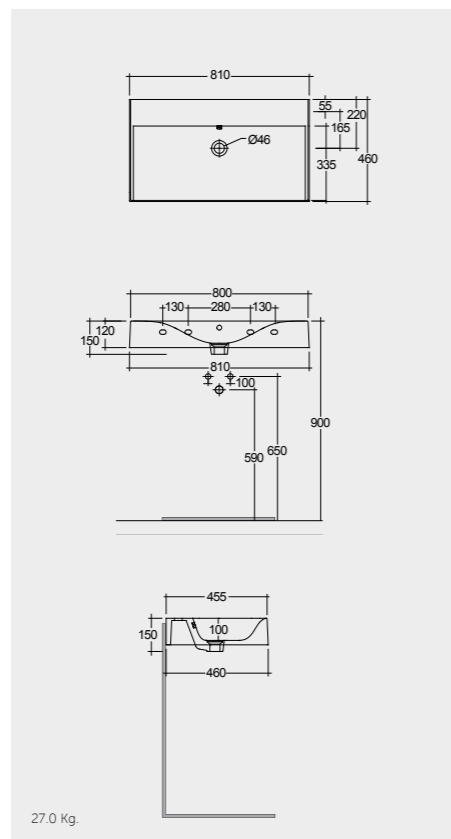

Measurements

القياسات