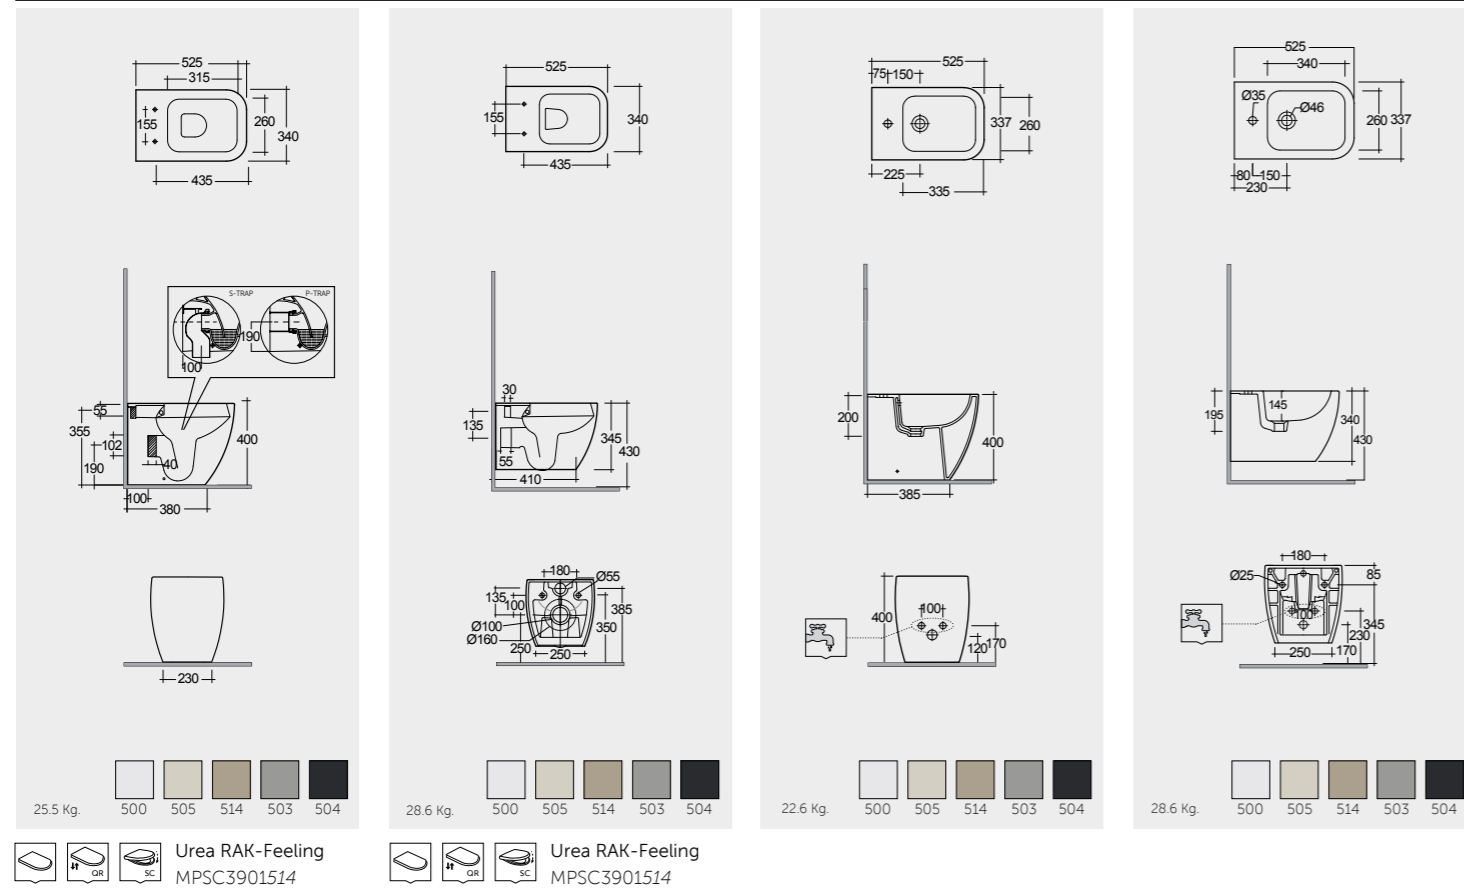

Measurements

القياسات