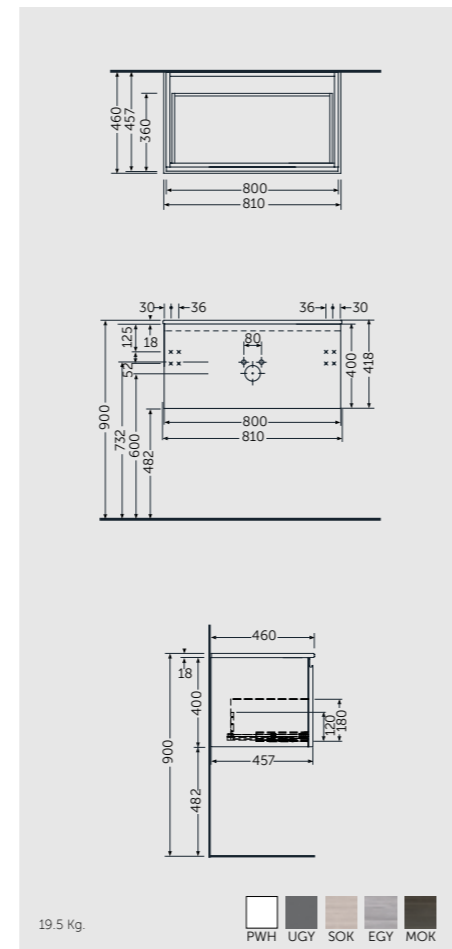

Measurements

القياسات

Notes

ملحوظة

All dimensions in mm tolerance $\pm 5\%$ for below 200mm and $\pm 3\%$ for above 200mm | جميع القياسات تكون بالمليمتر $\pm 5\%$ للقياسات التي تقل عن 200 مليمتر و $\pm 3\%$ للقياسات التي تتجاوز 200 مليمتر