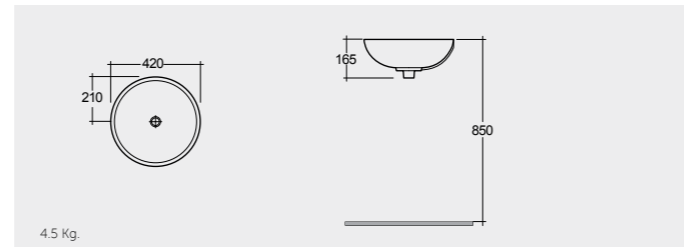

راك-ديزي ٣٨ سم

OC160AWHA

RAK-Diana 45 CM

راك-ديانا ٤٥ سم

OC137AWHA Bowl

RAK-Diana 42 CM

راك-ديانا ٤٢ سم

OC72AWHA Bowl