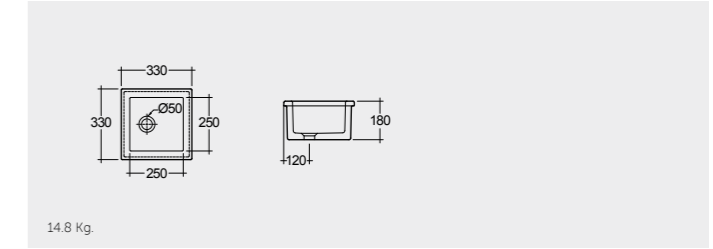

OC163AWHA

14.8 Kg.