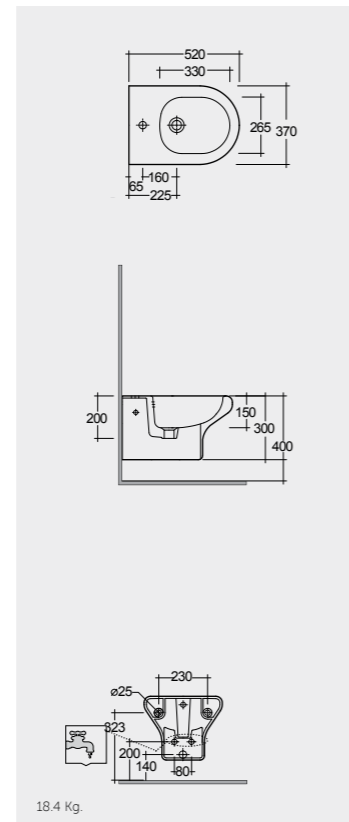

النماذج

51 CM
CO07AWHA

52 CM
CO28AWHA
Hidden Fixations

52 CM
CO33AWHA

FOR BIDET
ABS CHROME : BTRBDABS010
PP WHITE : BTRBDPPR011
Inspectionable

Measurements

القياسات

Colours available