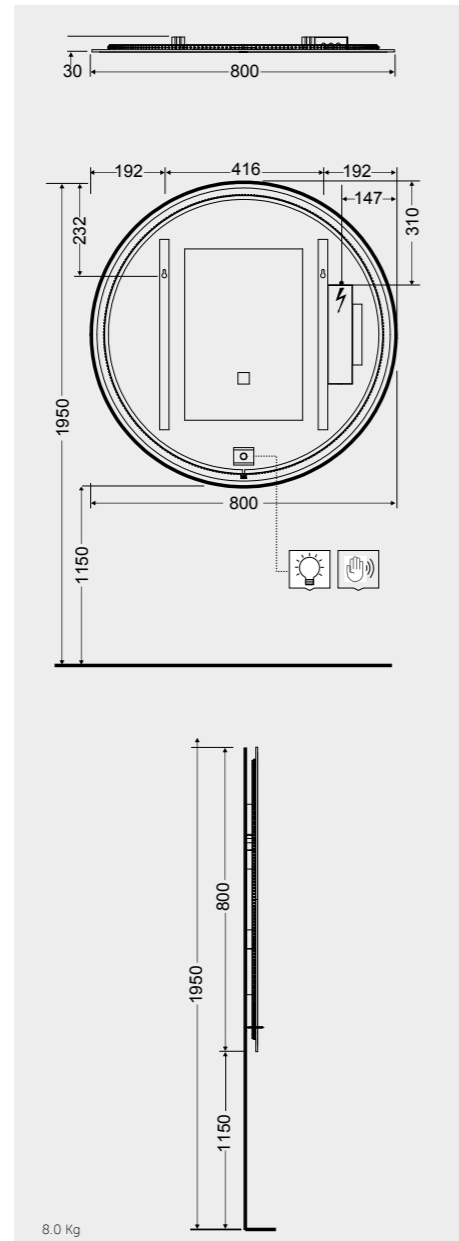

78x46 CM
CLOMR07846

Measurements

القياسات

Models

النماذج

Measurements

القياسات

MIRROR CABINETS