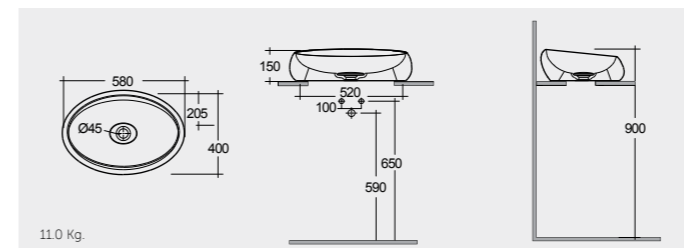

CLOCT6000504A Drain Not Included 504 Drain Cover: CLOAC4400504A