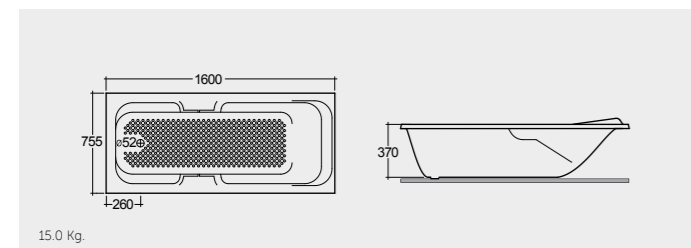

15.0 Kg.

راك-رمس ١٦٠X٧٠ سم