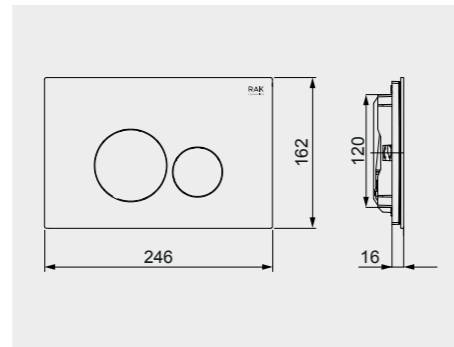

Black

FSRAKPPL010