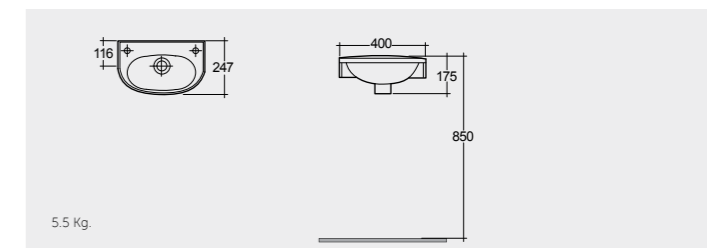

راك-روزانا ٣٠ سم

OC148AWHA

Available in Alpine White and Ivory only

RAK-Tina 44 CM

راك-تيننا ٤٤ سم

OC149AWHA

RAK-Windsor 66 CM

راك-ويندسور ٦٦ سم