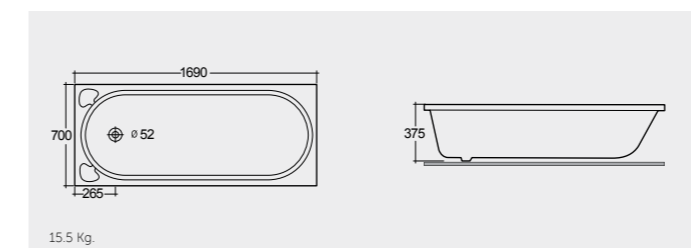

BT12AWHA

11.5 Kg.

RAK-Amanda 169X70 CM

راك-اماندا ١٦٩X٧٠ سم

BT32AWA

15.5 Kg.

RAK-Rondo 170X70 CM

راك-راندو ١٧٠X٧٠ سم