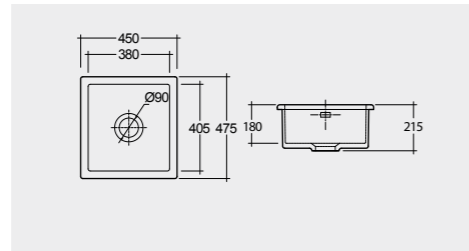

KITCHEN SINKS

RAK-Silvia 45 CM

راك-سيلفيا ٤٥ سم