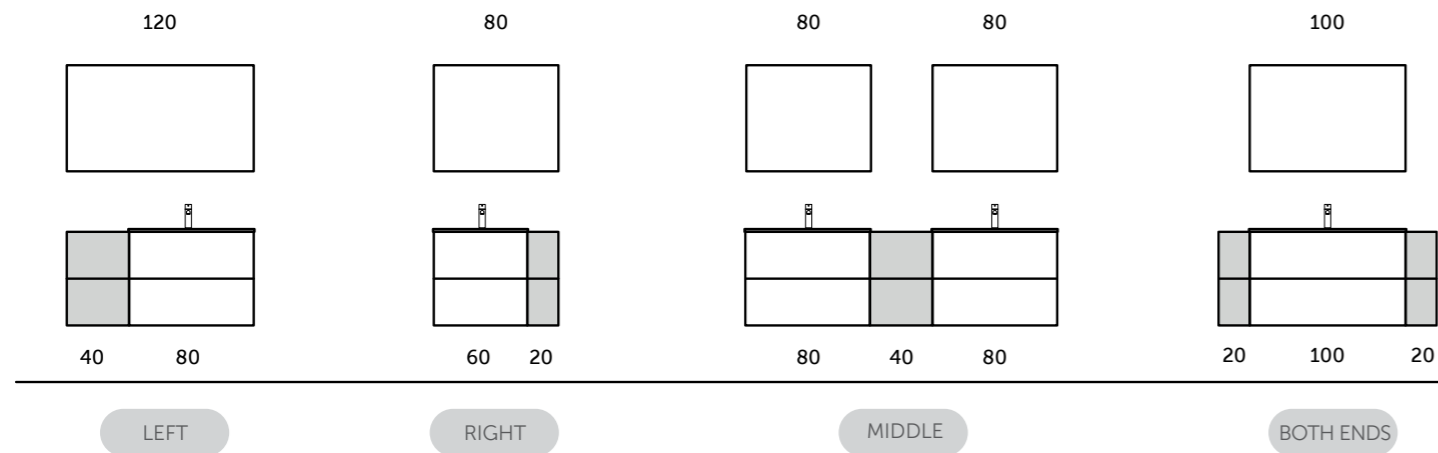

WITH RAK-JOY OR RAK-PRECIOUS DROP-IN WASHBASINS

مع مغاسل اسفل الكاونتر من راك-جوي أو راك بريشيووس

WITH RAK-PRECIOUS SURFACE AND COUNTERTOP WASHBASINS

مع أسطح راك بريشيووس ومغاسل أسفل الكاونتر