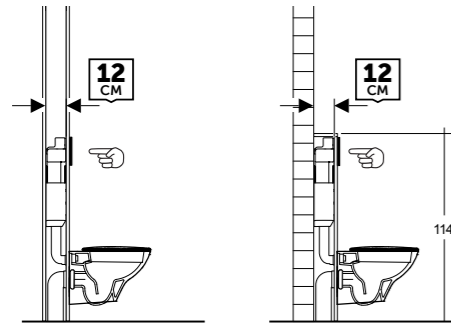

12 cm wall-thickness

In the wall or in front of it, with flushing actuation from the front