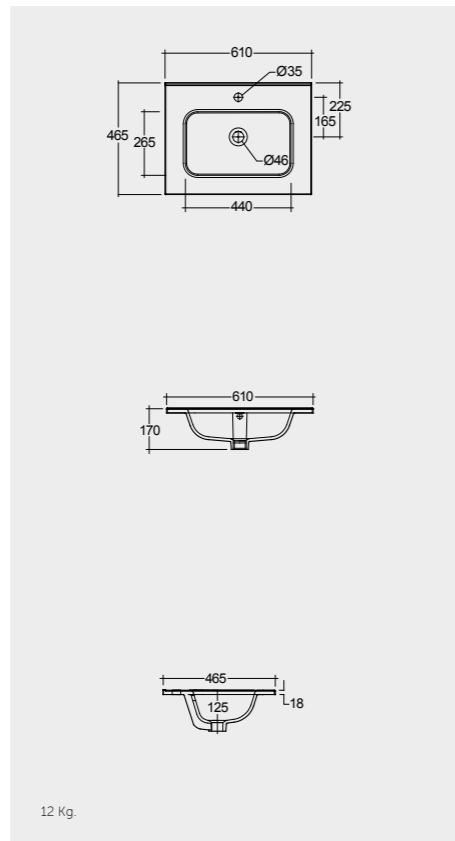

Measurements

القياسات

Note | Nota | Remarque | Hinweis | Примечание

All dimensions in mm tolerance $\pm 5\%$ for below 200mm and $\pm 3\%$ for above 200mm | Tutte le dimensioni hanno una tolleranza di $\pm 5\%$ mm al di sotto dei 200mm e di $\pm 3\%$ mm al di sopra dei 200mm | Toutes les dimensions en mm tolérance $\pm 5\%$ pour moins de 200mm et $\pm 3\%$ pour plus de 200mm / Alle Abmessungen in mm, Toleranz $\pm 5\%$ für unter 200mm, und $\pm 3\%$ für über 200mm | Все размеры указаны в мм, погрешность $\pm 5\%$ ниже 200 мм и $\pm 3\%$ выше 200 мм