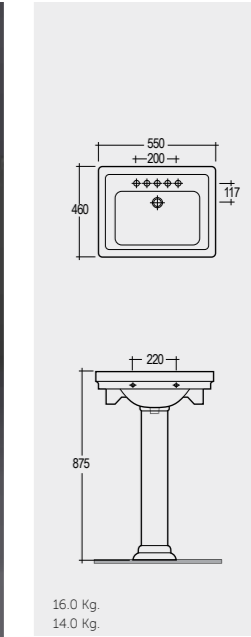

راك-بريستول ٥٥ سم

BR0801AWHA
WS02AWHA

Notes

All dimensions in mm tolerance $\pm 5\%$ for below 200mm and $\pm 3\%$ for above 200mm | جميع القياسات تكون بالمليمتر $\pm 5\%$ للقياسات التي تقل عن ٢٠٠ مليمتر و $\pm 3\%$ للقياسات التي تتجاوز ٢٠٠ مليمتر

ملحوظة