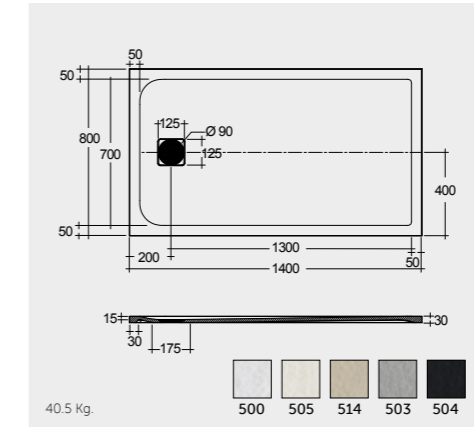

80 X 100 CM
RFST080100S500