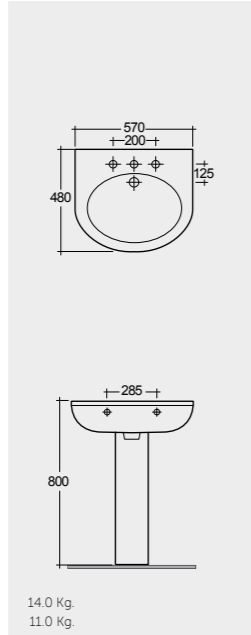

ملحوظة

RAK-Cynthia 57 CM

راك-سينثيا ٥٧ سم

RAK-Cynthia 52 CM

راك-سينثيا ٥٢ سم

14.0 Kg.
11.0 Kg.

Available in Alpine White and Ivory

OC15AWHA
ER02AWHA