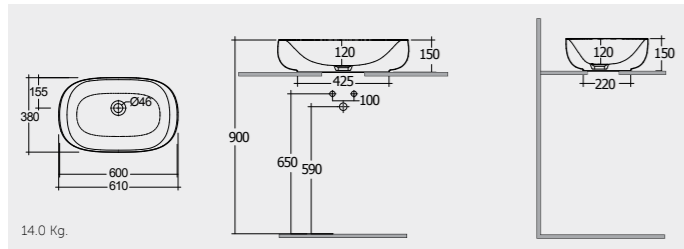

ILLCT6000AWHA