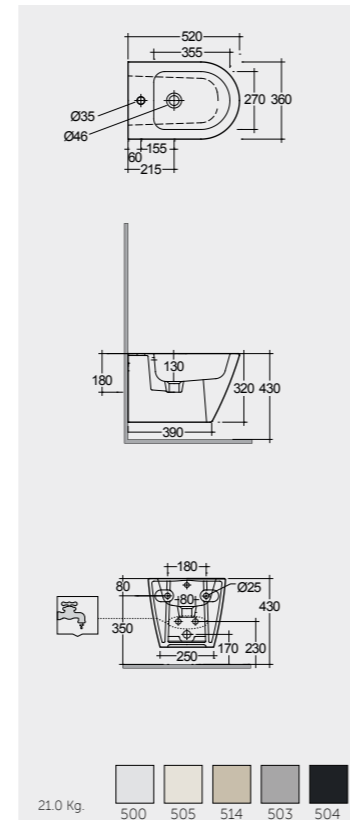

21.0 Kg

Urea RAK-Feeling
RSTSC3901514

Notes

ملحوظة

All dimensions in mm tolerance $\pm 5\%$ for below 200mm and $\pm 3\%$ for above 200mm | جميع القياسات تكون بالمليمتر $\pm 5\%$ للقياسات التي تقل عن 200 مليمتر و $\pm 3\%$ للقياسات التي تتجاوز 200 مليمتر