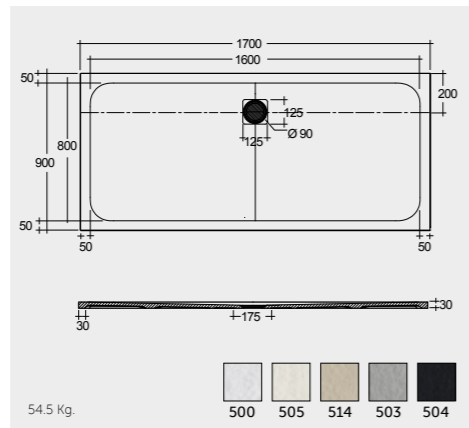

80 X 180 CM
RFBR080180S500