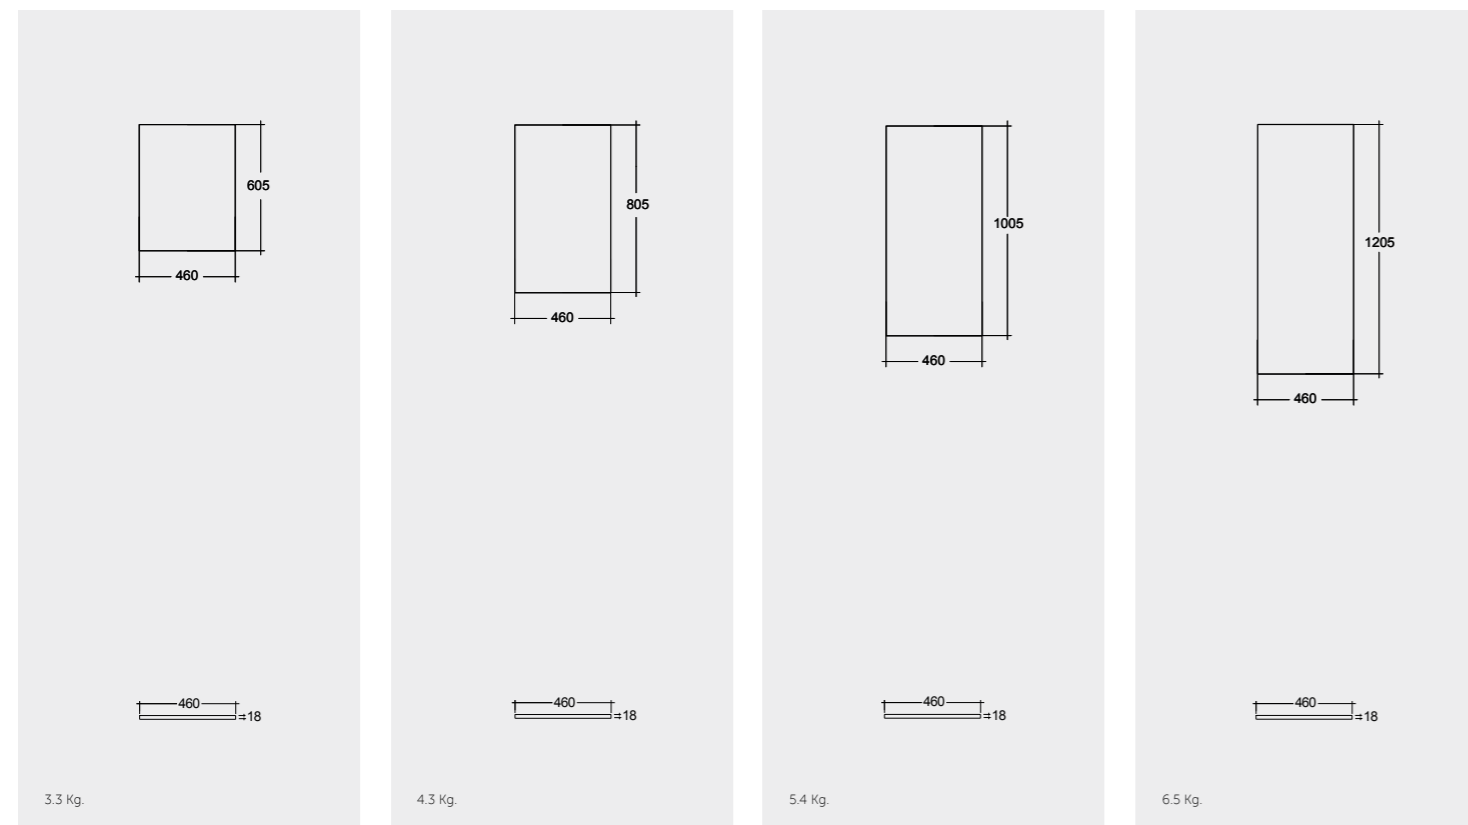

- SCANDINAVIAN OAK (TECHWOOD)
- GREY ELM (TECHWOOD)
- MOKA WALNUT (TECHWOOD)
- SCANDINAVIAN OAK (TECHWOOD)
- GREY ELM (TECHWOOD)
- MOKA WALNUT (TECHWOOD)
- SCANDINAVIAN OAK (TECHWOOD)
- GREY ELM (TECHWOOD)
- MOKA WALNUT (TECHWOOD)
- SCANDINAVIAN OAK (TECHWOOD)
- GREY ELM (TECHWOOD)
- MOKA WALNUT (TECHWOOD)