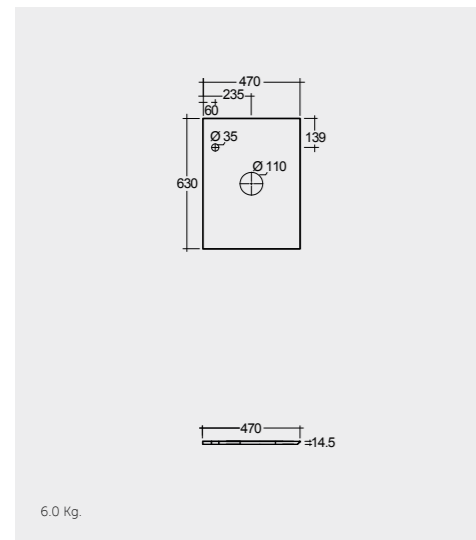

PRESL06347102C

- 100 CARRARA (LAPPATO)
- 101 MACAUBAS (NATURAL)
- 102 TRAVERTINO IVORY (LAPPATO)
- 103 SURFACE XL COOL GREY (NATURAL)
- 104 BEHIND GREY (NATURAL)
- 105 UNI DARK BLACK (NATURAL)

- 100 CARRARA (LAPPATO)
- 101 MACAUBAS (NATURAL)
- 102 TRAVERTINO IVORY (LAPPATO)
- 103 SURFACE XL COOL GREY (NATURAL)
- 104 BEHIND GREY (NATURAL)
- 105 UNI DARK BLACK (NATURAL)

- 100 CARRARA (LAPPATO)
- 101 MACAUBAS (NATURAL)
- 102 TRAVERTINO IVORY (LAPPATO)
- 103 SURFACE XL COOL GREY (NATURAL)
- 104 BEHIND GREY (NATURAL)
- 105 UNI DARK BLACK (NATURAL)

- 100 CARRARA (LAPPATO)
- 101 MACAUBAS (NATURAL)
- 102 TRAVERTINO IVORY (LAPPATO)
- 103 SURFACE XL COOL GREY (NATURAL)
- 104 BEHIND GREY (NATURAL)
- 105 UNI DARK BLACK (NATURAL)

Notes

ملحوظة

All dimensions in mm tolerance $\pm 5\%$ for below 200mm and $\pm 3\%$ for above 200mm | جميع القياسات تكون بالمليمتر $\pm 5\%$ للقياسات التي تقل عن 200 مليمتر و $\pm 3\%$ للقياسات التي تتجاوز 200 مليمتر

Counter top wash basin suitable for RAK-Precious Counter top solution.

مغاسل أعلى الكاونتر تتناسب مع حلول راك - بريشيووس للكاونتر