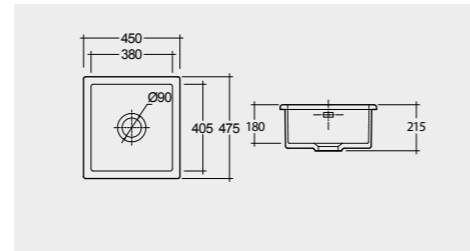

راك-سيلفيا ٤٥ سم