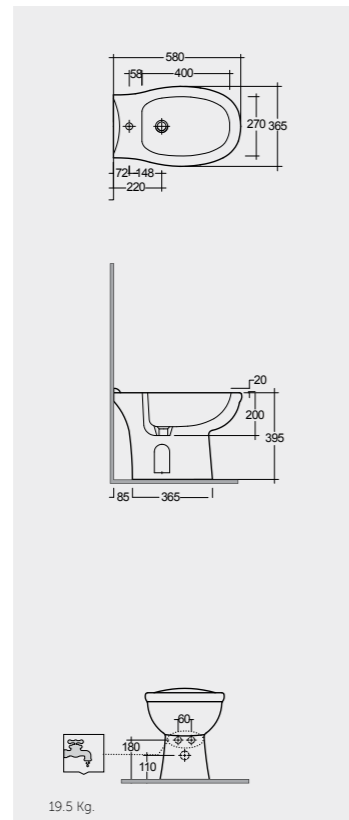

Measurements

القياسات