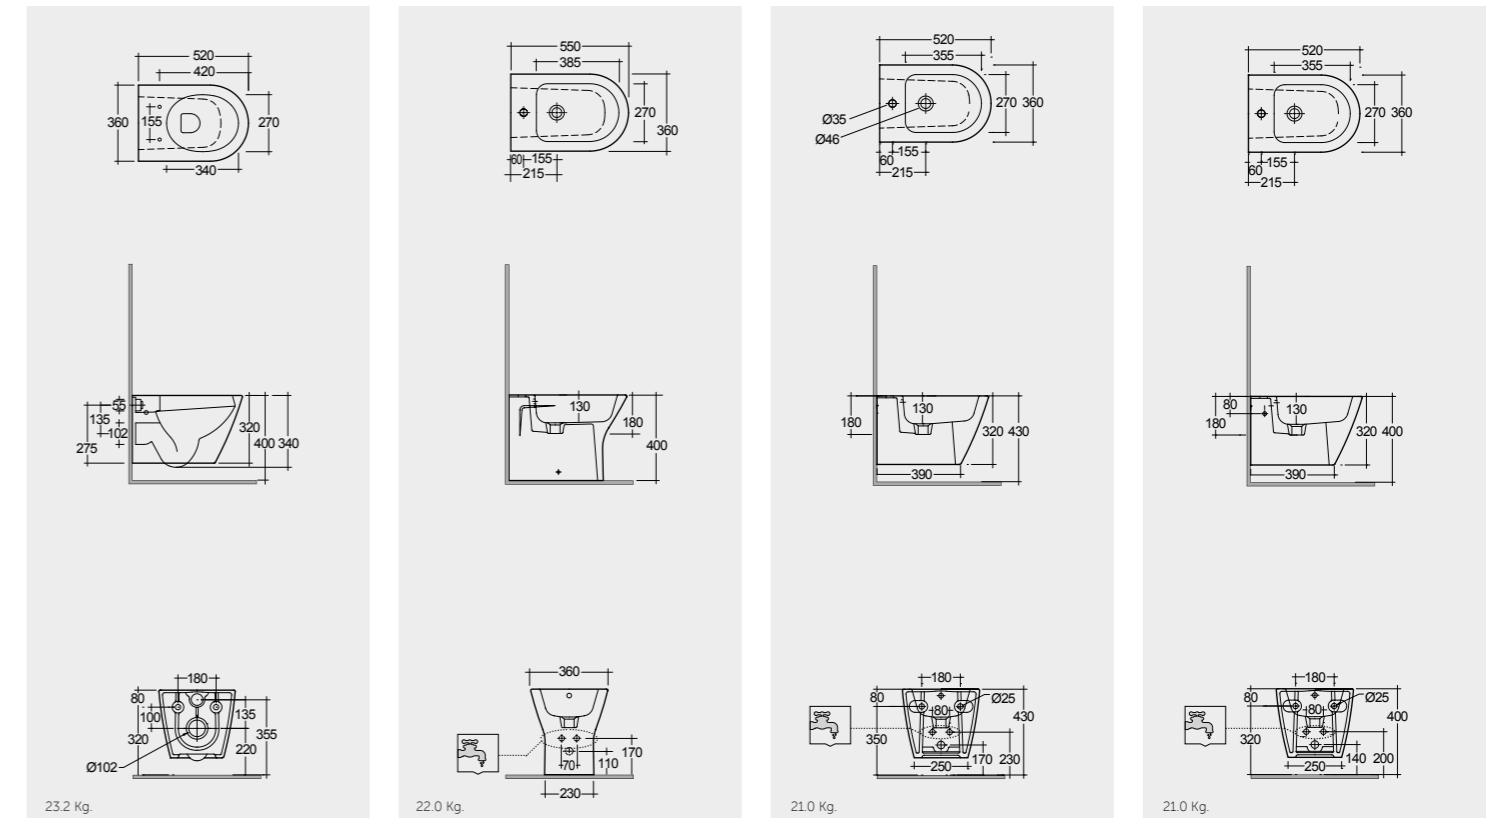

52 CM RST22AWHA

55 CM RST14AWHA

52 CM RST07AWHA

52 CM RST08AWHA

Hidden Fixations

Measurements

القياسات

23.2 Kg Urea RAK-Resort YFG106C