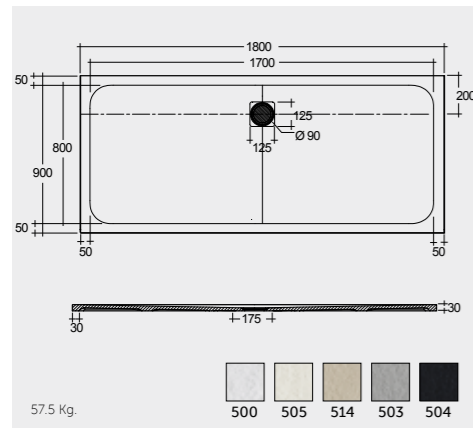

90 X 170 CM
RFBR090170S500