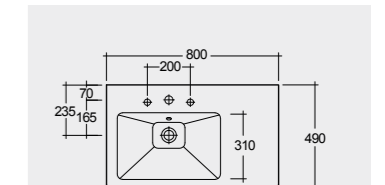

Measurements

القياسات

30.0 Kg
Pair.2 7.2 Kg

23.1 Kg
Pair.2 7.2 Kg

30.0 Kg

23.1 Kg

Notes

ملحوظة

All dimensions in mm tolerance $\pm 5\%$ for below 200mm and $\pm 3\%$ for above 200mm | جميع القياسات تكون بالمليمتر $\pm 5\%$ للقياسات التي تقل عن 200 مليمتر و $\pm 3\%$ للقياسات التي تتجاوز 200 مليمتر