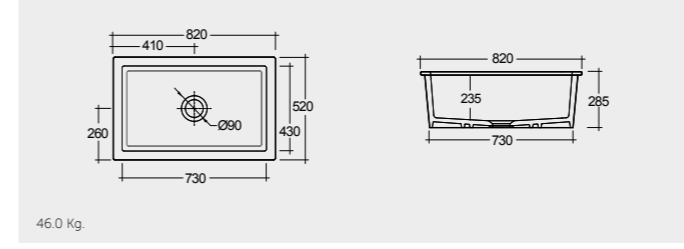

OC187AWHA

46.0 Kg.