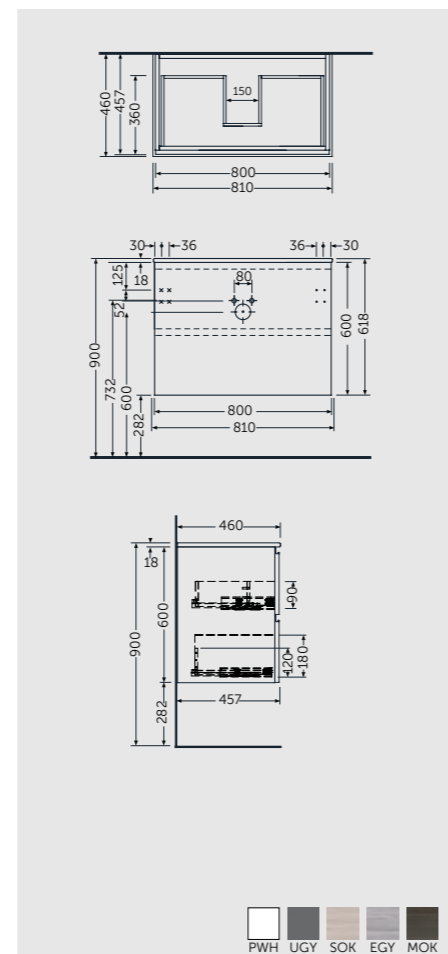

وحدات خرائن معلقة

W 40 x D 22 x H 60CM
JOYWH040UGY

W 60 x D 46 x H 60CM
JOYWH060UGY

W 80 x D 46 x H 60CM
JOYWH080UGY

Measurements

القياسات

W 100 x D 46 x H 60CM
JOYWH100UGY

120cm = 2x W 60CM Units
JOYWH060UGY x2