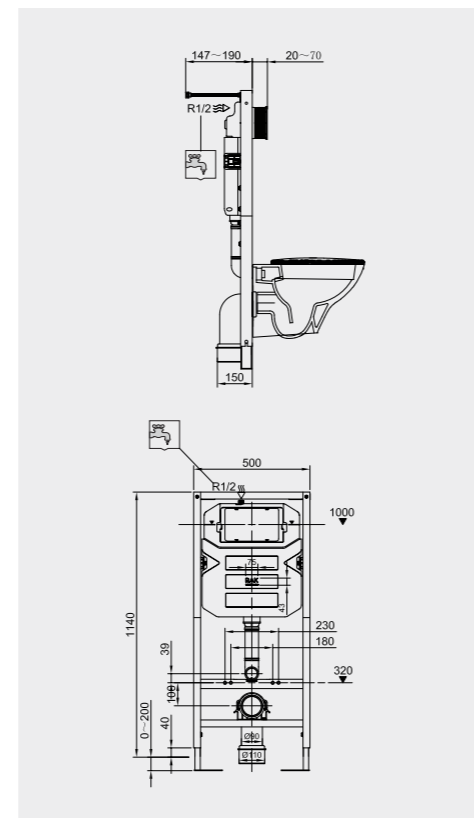

Split Frame

Measurements

القياسات