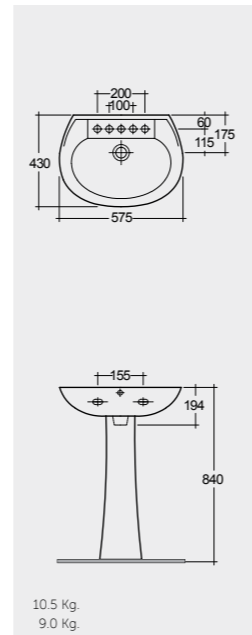

راك-تامبا ٥٧ سم

10.5 Kg.
9.0 Kg.

TM01AWHA
TM02AWHA

Colours available

Colours shown here are as close to actual sanitaryware as printing process will allow
الألوان المبينة هنا قريبة إلى ألوان الأدوات الصحية الفعلية حسبما تسمح به عملية الطباعة

الألوان المتاحة

Alpine White
عاجي