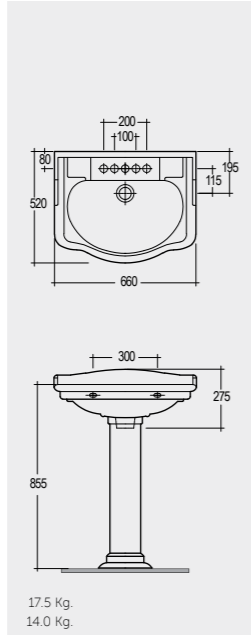

راك-روزانا ٣٠ سم

OC148AWHA

Available in Alpine White and Ivory only

RAK-Tina 44 CM

راك-تيننا ٤٤ سم

OC149AWHA

RAK-Windsor 66 CM

راك-ويندسور ٦٦ سم