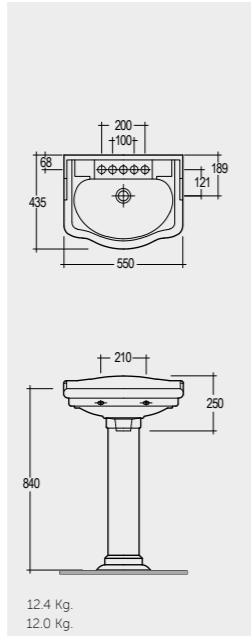

راك-ويندسور ٥٥ سم

WD1601AWHA
WS02AWHA