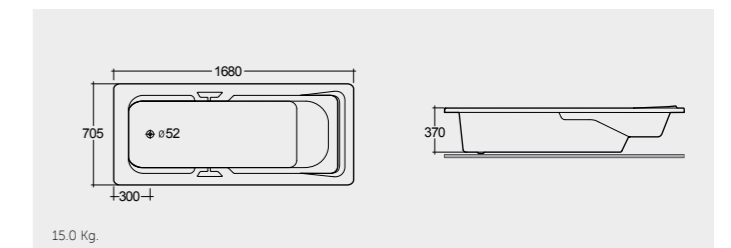

15.0 Kg.

Colours available

Colours shown here are as close to actual sanitaryware as printing process will allow
الالوان المعروضة هنا هي أقرب ما يكون إلى الالوان الطبيعية للأدوات الصحية وذلك لاختلاف الطباعة

الالوان المتوفرة

Alpine White
ابيض

Ivory
عاجي

Notes

جميع القياسات تكون بالمليمتر $\pm 5\%$ للقياسات التي تقل عن 200 ملليمتر و $\pm 3\%$ للقياسات التي تتجاوز 200 ملليمتر | All dimensions in mm tolerance $\pm 5\%$ for below 200mm and $\pm 3\%$ for above 200mm

ملحوظة