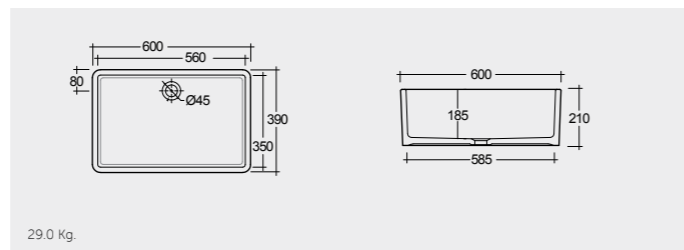

OC188AWHA

29.0 Kg.