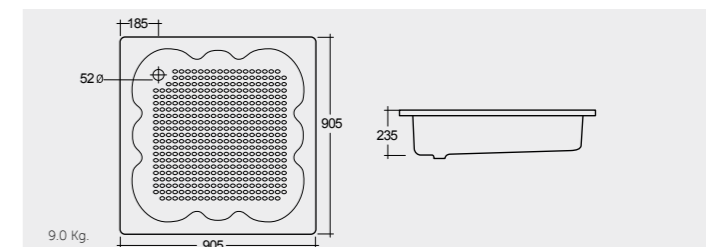

RAK-Edo 80X80 CM راك-ادو ٨٠X٨٠ سم

SH10AWHA

RAK-Angel 90X90 CM راك-انجل ٩٠X٩٠ سم

SH05AWHA

ملحوظة

ACRYLIC SHOWER TRAY

RAK-Regine 80X80 CM

راك-ريجين ٨٠X٨٠ سم