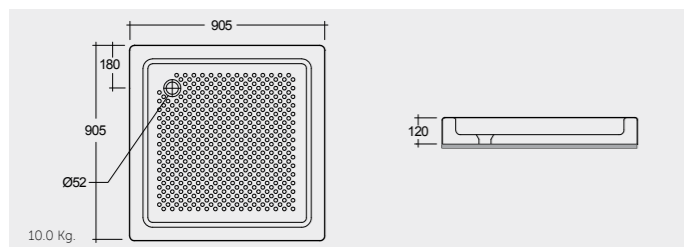

Colours available

Colours shown here are as close to actual sanitaryware as printing process will allow
الألوان المعروضة هنا هي أقرب ما يكون إلى الألوان الطبيعية للأدوات الصحية وذلك لاختلاف الطباعة

الألوان المتوفرة

Notes

All dimensions in mm tolerance $\pm 5\%$ for below 200mm and $\pm 3\%$ for above 200mm | جميع القياسات تكون بالمليمتر $\pm 5\%$ للقياسات التي تقل عن ٢٠٠ مليمتر و $\pm 3\%$ للقياسات التي تتجاوز ٢٠٠ مليمتر

ملحوظة