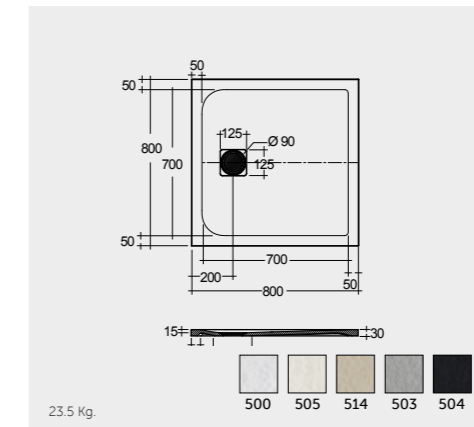

SHOWER DRAIN DEPTH OF
WATER SEAL 30MM

SHOWER DRAIN MEMBRANE
WATER SEAL