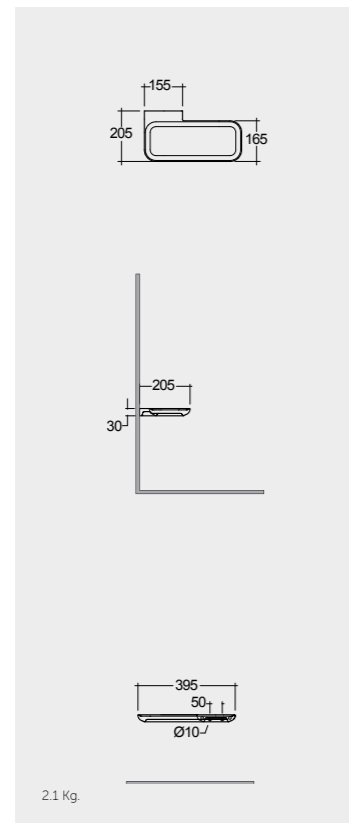

Measurements

القياسات