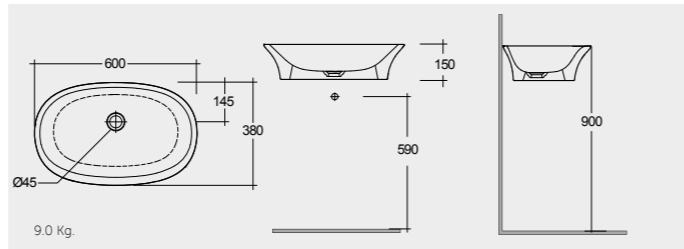

SENCT6000AWHA