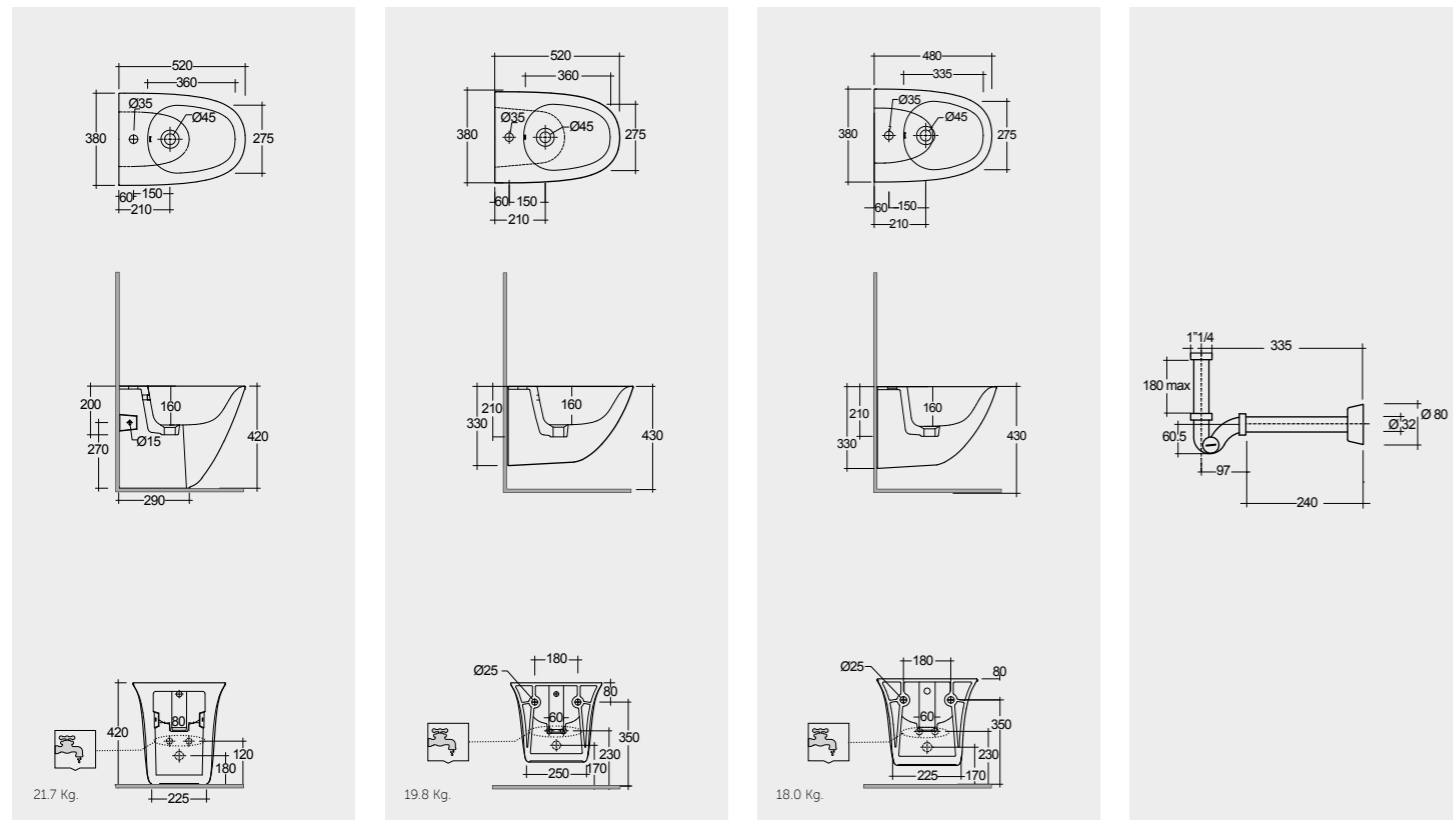

Hidden Fixations

Hidden Fixations

Inspectionable

Comfort Height 42 CM

Measurements

القياسات

Colours available

الألوان المتاحة