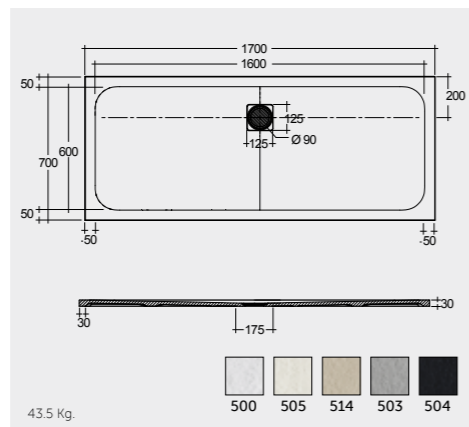

BATHTUB REPLACEMENT

بديل حوض الإستحمام

All dimensions in mm tolerance $\pm 5\%$
for below 200mm and $\pm 3\%$ for above
200mm

جميع القياسات تكون بالمليمتر + 5% للقياسات التي
تقل عن 200 مليمتر و + 3% للقياسات التي تتجاوز
200 مليمتر

QUADRANT

الربعية

SHOWER DRAIN DEPTH OF WATER SEAL 30MM

SHOWER DRAIN MEMBRANE WATER SEAL