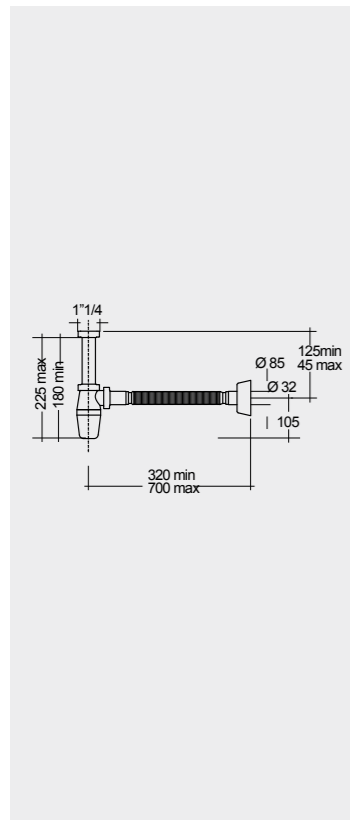

RAK-DUO / BOTTLE TRAP FOR FREESTANDING WASH BASINS WITH WALL OUTLET

Models

النماذج

FOR FREESTANDING WASHBASINS
PP WHITE : BTRWBPPR020

With Flexible Hose

Inspectionable

Measurements

القياسات

Note | Nota | Remarque | Hinweis | Примечание

All dimensions in mm tolerance $\pm 5\%$ for below 200mm and $\pm 3\%$ for above 200mm | Tutte le dimensioni hanno una tolleranza di $\pm 5\%$ mm al di sotto dei 200mm e di $\pm 3\%$ mm al di sopra dei 200mm | Toutes les dimensions en mm tolérance $\pm 5\%$ pour moins de 200mm et $\pm 3\%$ pour plus de 200mm/ Alle Abmessungen in mm, Toleranz $\pm 5\%$ für unter 200mm, und $\pm 3\%$ für über 200mm | Все размеры указаны в мм, погрешность $\pm 5\%$ ниже 200 мм и $\pm 3\%$ выше 200 мм