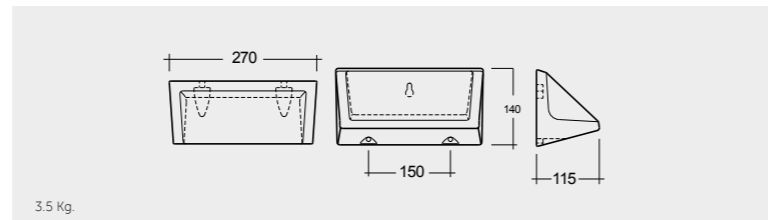

6.24 Kg.

Small Shelf

SQUAC3604AWHA

رف صغير

3.5 Kg.

Robe Hook

SQUAC3601AWHA

علاقة جدارية