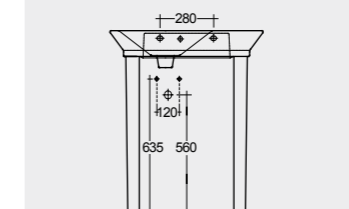

Measurements

القياسات

30.0 Kg
Pair.2 7.2 Kg

23.1 Kg
Pair.2 7.2 Kg

30.0 Kg

23.1 Kg

Notes

ملحوظة

All dimensions in mm tolerance $\pm 5\%$ for below 200mm and $\pm 3\%$ for above 200mm | جميع القياسات تكون بالمليمتر $\pm 5\%$ للقياسات التي تقل عن 200 مليمتر و $\pm 3\%$ للقياسات التي تتجاوز 200 مليمتر