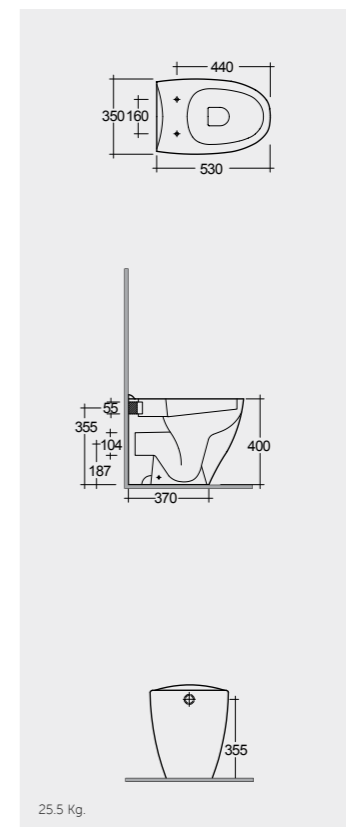

Measurements

القياسات

- ABS RAK-Venice VN05AAWHA
- ABS RAK-Venice VN05SCAWHA
- Urea RAK-Venice YFG107C

Notes

All dimensions in mm tolerance $\pm 5\%$ for below 200mm and $\pm 3\%$ for above 200mm | جميع القياسات تكون بالمليمتر $\pm 5\%$ للقياسات التي تقل عن 200 مليمتر و $\pm 3\%$ للقياسات التي تتجاوز 200 مليمتر

ملحوظة