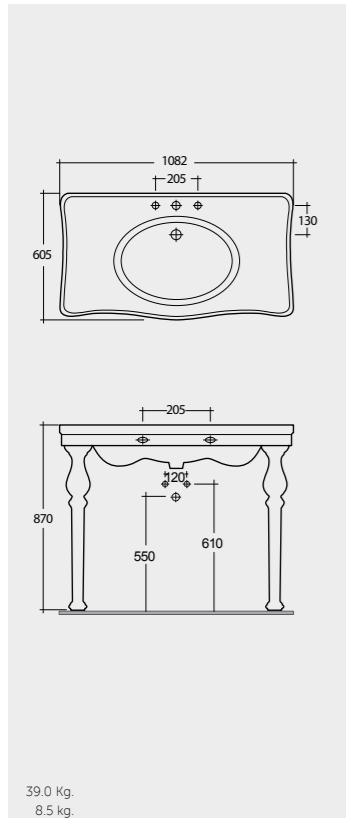

Measurements

القياسات