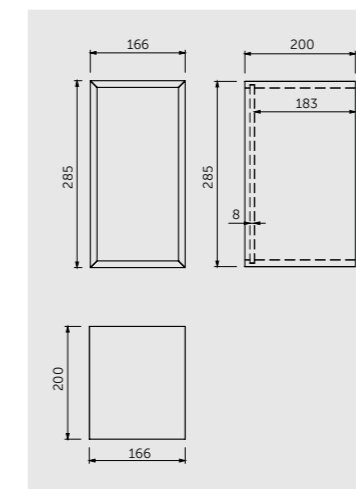

BOTTOM DRAWER INSERT

أدراج داخلية سفلية

H 20 x W 16 x D 29CM
ANTHRACITE
JOYDISB