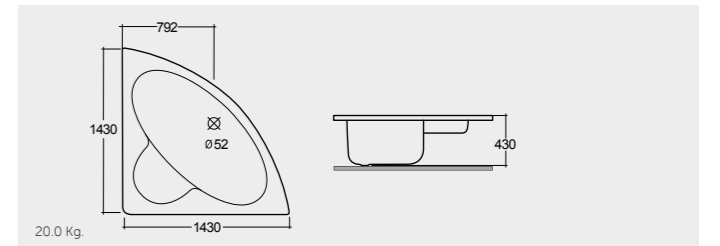

BT22AWHA

Notes

All dimensions in mm tolerance $\pm 5\%$ for below 200mm and $\pm 3\%$ for above 200mm | جميع القياسات تكون بالمليمتر $\pm 5\%$ للقياسات التي تقل عن ٢٠٠ مليمتر و $\pm 3\%$ للقياسات التي تتجاوز ٢٠٠ مليمتر

ملحوظة