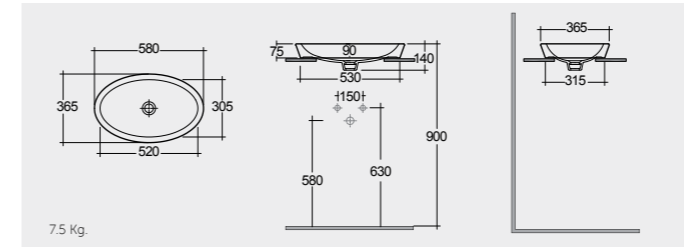

RST01AWHA

Notes

ملحوظة
جميع القياسات تكون بالمليمتر $\pm 0.5\%$ للقياسات التي تقل عن ٢٠٠ مليمتر و $\pm 3\%$ للقياسات التي تتجاوز ٢٠٠ مليمتر | All dimensions in mm tolerance $\pm 0.5\%$ for below 200mm and $\pm 3\%$ for above 200mm