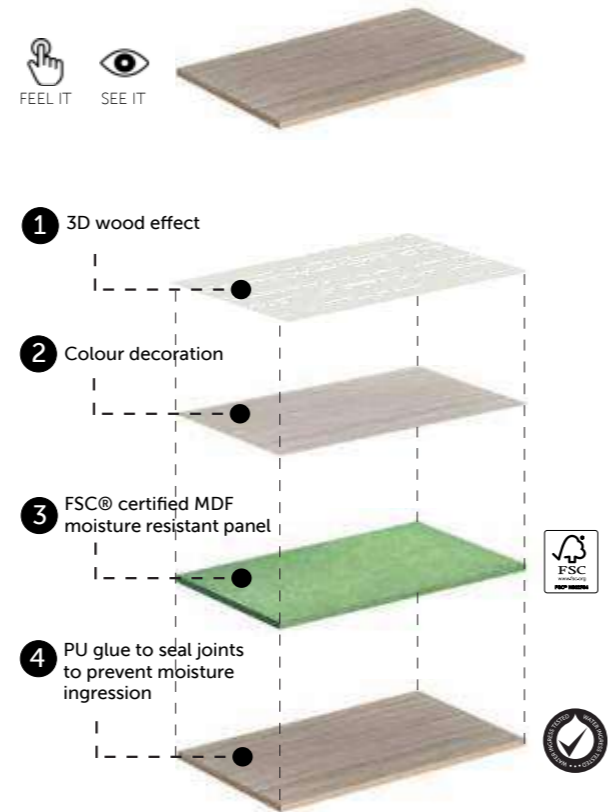

راك صوليد هي مادة صلبة متينة جديدة للسطح، تتكون من مزيج من المعادن والراتنجات الطبيعية، إنها تنضج بجودة وأداء متسقين، يعطي اللون الأبيض الأنيق غير اللامع إحساساً مميزاً للسطح الخزني وهو ممتع اللمس.

TECHWOOD