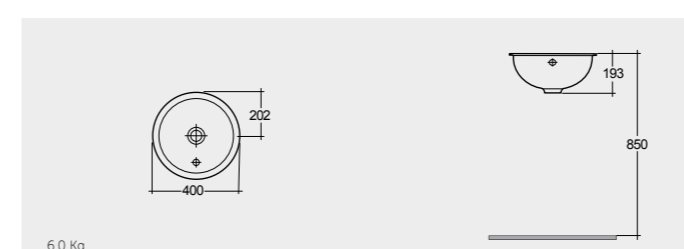

40 CM
OC93AWHA External overflow