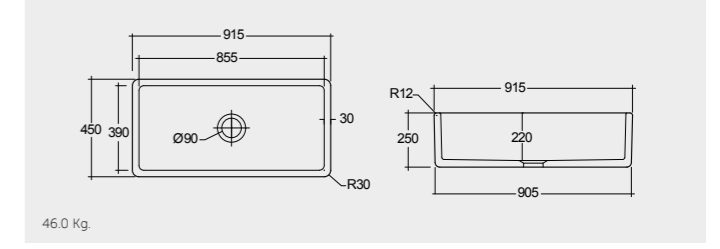

RAK-Sheila 82 CM

راك-شيليا ٧٥ سم

OC187AWHA

46.0 Kg.

RAK-Hayley 92 CM

راك-هايلي ٩٢ سم

HAYKS2600AWHA

46.0 Kg.