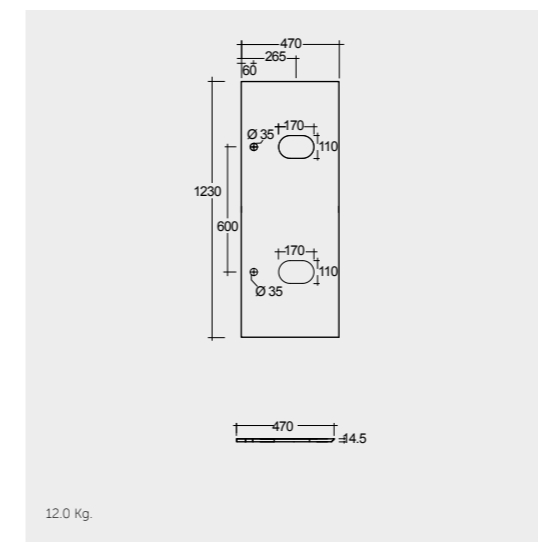

PRESL06347102A

Counter Top Slab 83 CM + Bowl

PRESL08347102A

Counter Top Slab 103 CM + Bowl

PRESL10347102A

Counter Top Slab 123 CM + Bowl

PRESL12347102A

- 100 CARRARA (LAPPATO)
- 101 MACAUBAS (NATURAL)
- 102 TRAVERTINO IVORY (LAPPATO)
- 103 SURFACE XL COOL GREY (NATURAL)
- 104 BEHIND GREY (NATURAL)
- 105 UNI DARK BLACK (NATURAL)