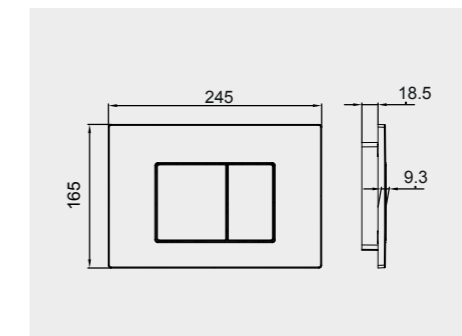

NEOFSRAKPPL03 Matt Chrome

RECTANGULAR