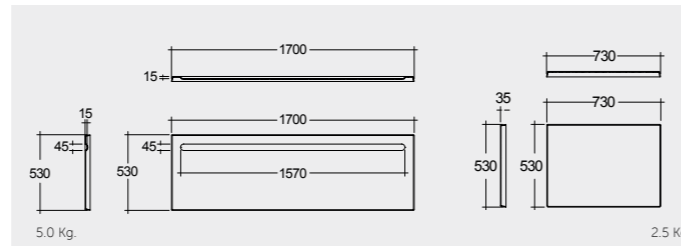

5.0 Kg.

2.5 Kg.

Colours available

Colours shown here are as close to actual sanitaryware as printing process will allow
الألوان المعروضة هنا هي أقرب ما يكون إلى الألوان الطبيعية للأدوات الصحية وذلك لاختلاف الطباعة

الألوان المتوفرة

Alpine White
إبيض

Ivory
عاجي