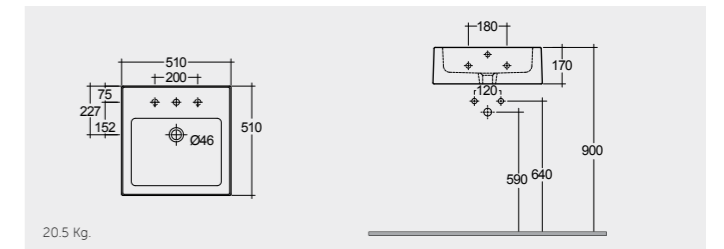

6.5 Kg.

6.3 Kg.

19.0 Kg.

OC97AWHA

20.5 Kg.

12.6 Kg.

10.6 Kg.

17.0 Kg.

7.8 Kg.