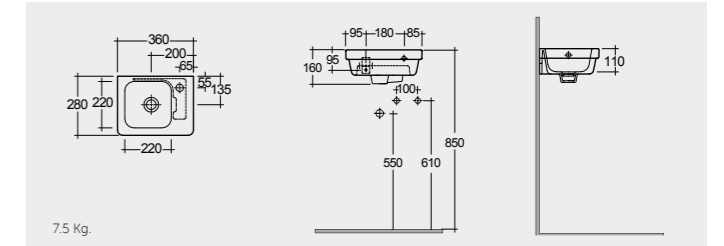

Available in Alpine White and Ivory only