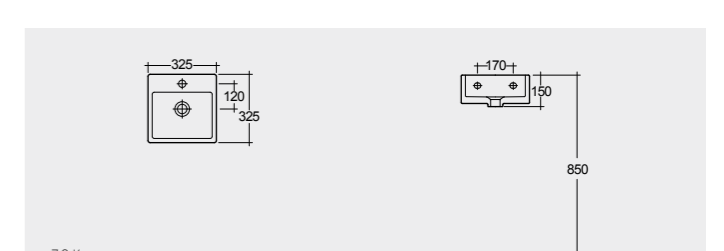

SE0502AWHA

10.6 Kg.

RAK-Nova Sink 46 CM راک-نوفاسینک ۴۶ سم

OC116AWHA

17.0 Kg.

RAK-Tasha 32 CM راک-تاشا ۳۲ سم

OC146AWHA

7.8 Kg.