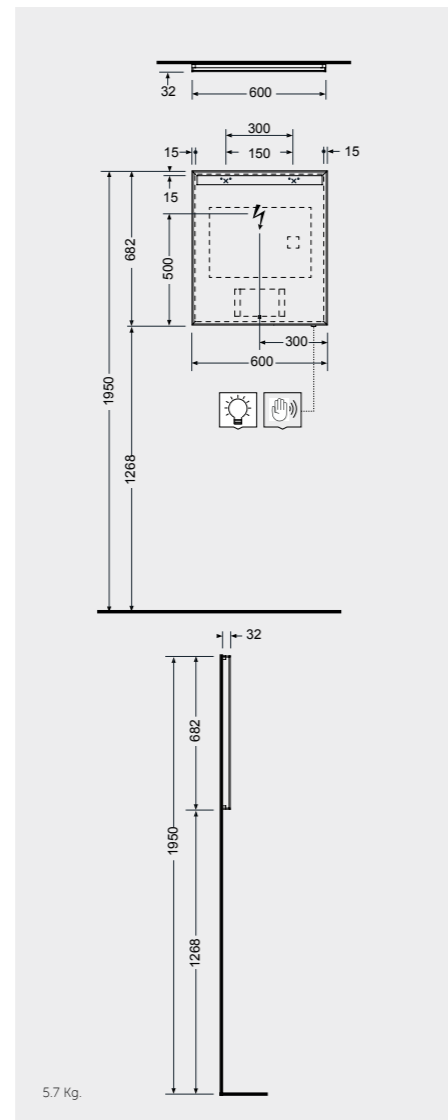

MIRRORS

مرآيا

W 40 x D 3 x H 68CM
JOYMR04068LED
Cool White 6000K
400 Lumens

W 60 x D 3 x H 68CM
JOYMR06068LED
Cool White 6000K
400 Lumens

W 80 x D 3 x H 68CM
JOYMR08068LED
Cool White 6000K
500 Lumens

Measurements

القياسات