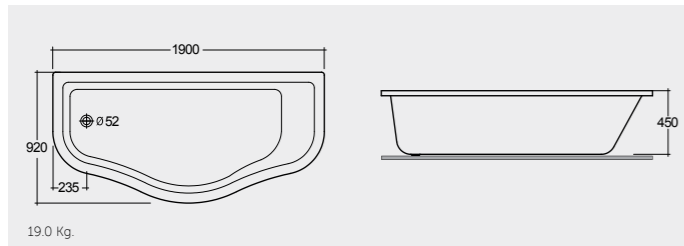

BT62AWHA

Colours available

Colours shown here are as close to actual sanitaryware as printing process will allow
الألوان المعروضة هنا هي أقرب ما يكون إلى الألوان الطبيعية للأدوات الصحية وذلك لاختلاف الطباعة

الألوان المتوفرة

Notes

All dimensions in mm tolerance $\pm 5\%$ for below 200mm and $\pm 3\%$ for above 200mm | جميع القياسات تكون بالمليمتر $\pm 5\%$ للقياسات التي تقل عن ٢٠٠ مليمتر و $\pm 3\%$ للقياسات التي تتجاوز ٢٠٠ مليمتر

ملحوظة