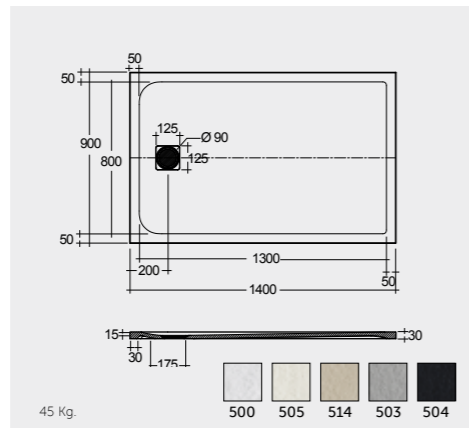

90 X 120 CM
RFST090120S500