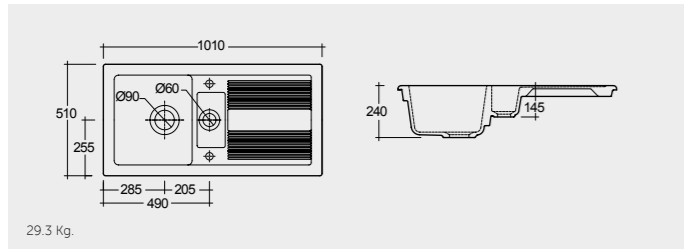

RAK-Acadia 101 CM

راك-أكاديا ١٠١ سم

OC154AWHA